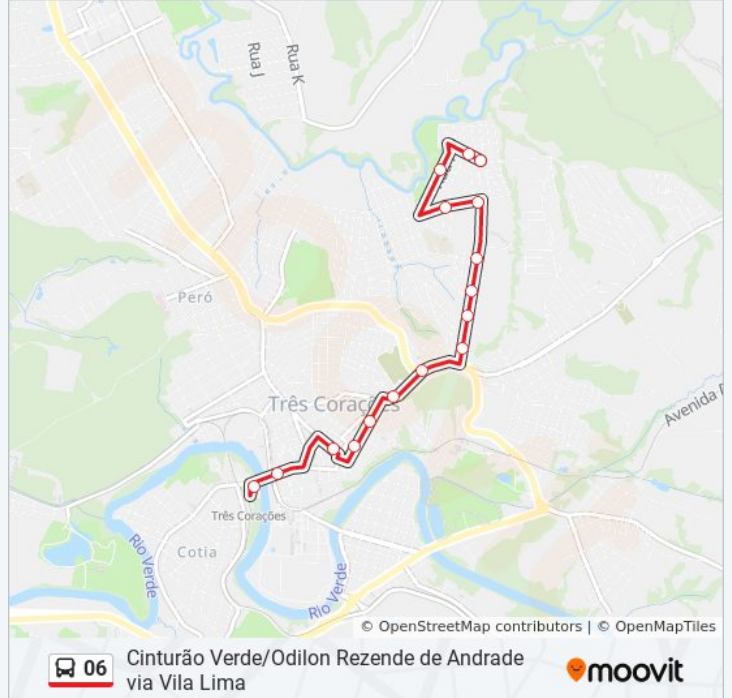

Paradas: 16

Duração da viagem: 10 min

Resumo da linha:

Sentido: Rodoviária Odilon Rezende

29 pontos

[VER OS HORÁRIOS DA LINHA](#)

Terminal Rodoviário De Três Corações | Linhas Circulares

Av. Presidente Getúlio Vargas, 318 | Praça Central