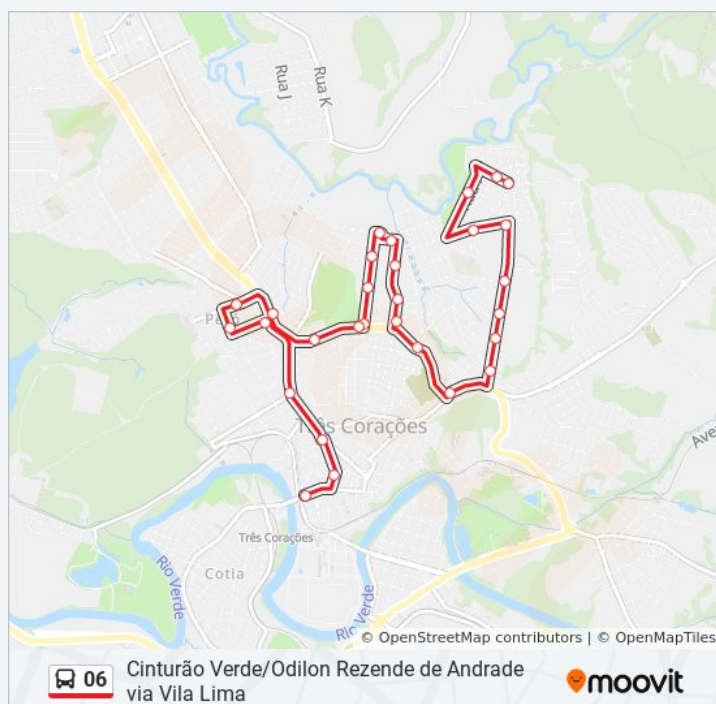

Av. Prefeito Orlando Rezende Andrade, 201

Av. Deputado Renato Azeredo, 162 | Alto Perú

Horários da linha de ônibus 06

Tabela de horários sentido Odilon Rezende Centro Via Monte Alegre

Domingo	Fora de Operação
Segunda-feira	14:20
Terça-feira	14:20
Quarta-feira	14:20
Quinta-feira	14:20
Sexta-feira	Fora de Operação
Sábado	Fora de Operação

Informações da linha de ônibus 06

Sentido: Odilon Rezende Centro Via Monte Alegre

Paradas: 29

Duração da viagem: 19 min

Resumo da linha:

Rua Lacilo Cazelato, 142

Rua Jasmim, 75

Av. Das Mangueiras, 65