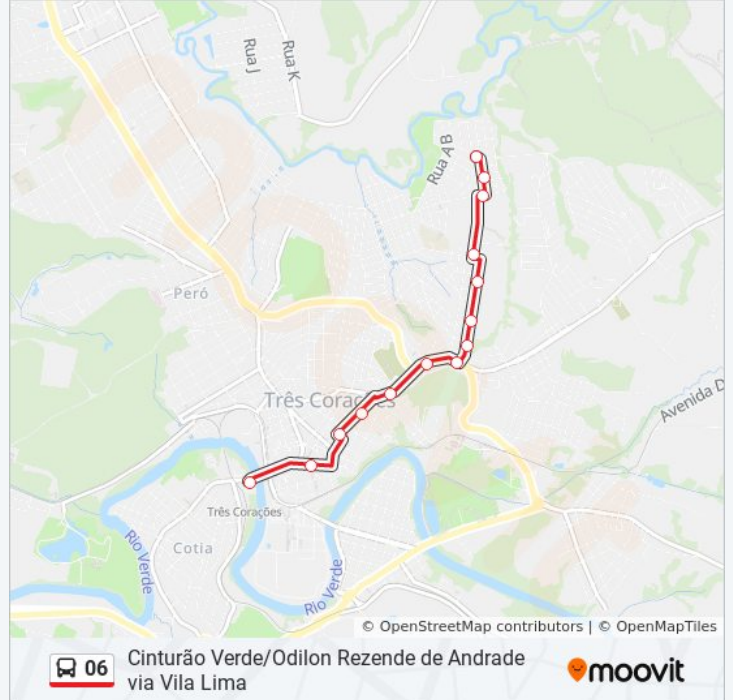

Rua Doutor Francesco Caminada Margotti, 705

Horários da linha de ônibus 06

Tabela de horários sentido Rodoviária Odilon Rezende

Domingo	Fora de Operação
Segunda-feira	12:10 - 14:50
Terça-feira	12:10 - 14:50
Quarta-feira	12:10 - 14:50
Quinta-feira	12:10 - 14:50
Sexta-feira	Fora de Operação
Sábado	Fora de Operação

Informações da linha de ônibus 06

Sentido: Rodoviária Odilon Rezende

Paradas: 29

Duração da viagem: 15 min

Resumo da linha:

Os horários e os mapas do itinerário da linha de ônibus 06 estão disponíveis, no formato PDF offline, no site: moovitapp.com. Use o [Moovit App](#) e viaje de transporte público por Varginha e Três Pontas! Com o Moovit você poderá ver os horários em tempo real dos ônibus, trem e metrô, e receber direções passo a passo durante todo o percurso!