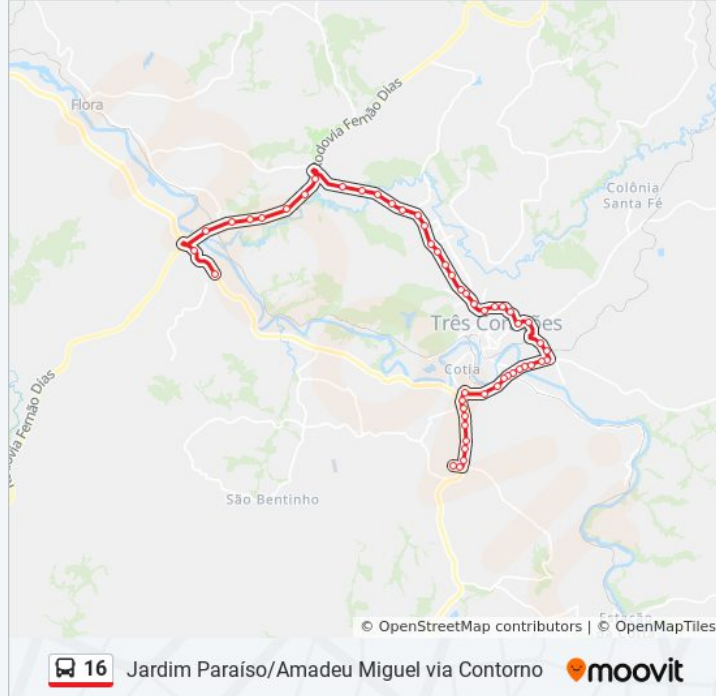

Av. Deputado Renato Azeredo, 1400 | Polícia Civil

Av. Deputado Renato Azeredo, 1698 | Jardim América

Av. Deputado Renato Azeredo, 2750 | São Cristóvão

Av. Deputado Renato Azeredo, 2500 | Hotel Medieval

Av. Deputado Renato Azeredo, 3816 | Depósito Jares

Av. Deputado Renato Azeredo, 4070 | Loteamento Darma

Av. Deputado Renato Azeredo, 4150

Av. Deputado Renato Azeredo, 3550 | Círculo Militar

Av. Deputado Renato Azeredo, 4600

Av. Deputado Renato Azeredo, 4900

Br-381 Sul | Trevo De Três Corações

Br-381 Sul

Br-381 Sul | Bonfante Churrascaria

Br-381 Sul | Centro De Distribuição
Supermercados B.H.

Br-381 Sul | Canguru

Br-381 Sul | Posto Transul

Br-381 Sul | Mangels

Amg-1010, Km 0 Leste | Entr. Br-381/Coca-Cola

Amg-1010 Leste | Amadeu Miguel

Sentido: Amadeu Miguel Via Posto Antônio Carvalho

52 pontos

[VER OS HORÁRIOS DA LINHA](#)

Av. Dos Canários, 233 | Ponto Final Da Linha 01
No Jardim Fabiana

Av. Dos Canários, 65