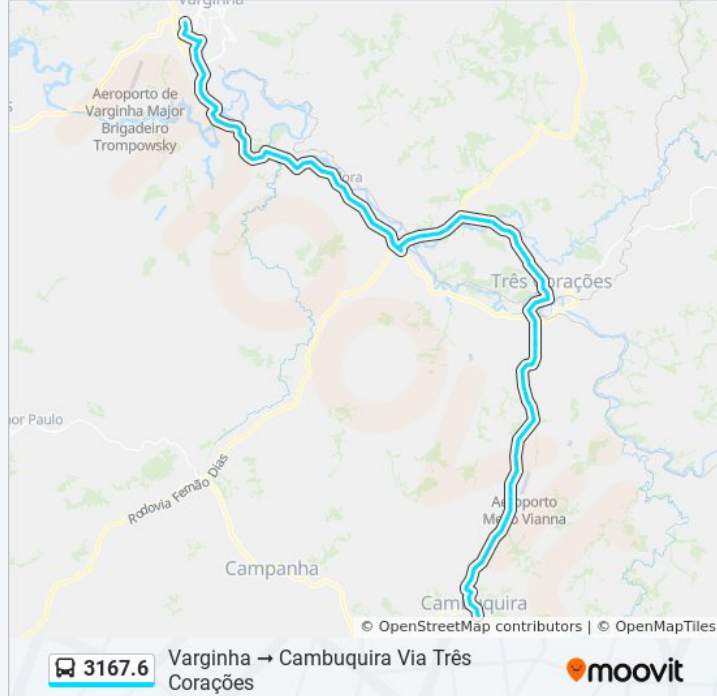

Br-491, Km 262 Leste

Br-491, Km 263 Leste

Br-491, Km 263,8 Leste | Acesso A Flora

Br-491, Km 264,6 Leste

Br-491, Km 265,9 Leste

Br-491, Km 266,9 Leste

Br-491, Km 268,1 Leste | Entr. Br-381

Amg-1010, Km 0 Oeste | Entr. Br-381/Coca-Cola

Br-381 Norte | Costa Guindastes

Br-381 Norte | Mátria

Br-381 Norte | Federal-Mogul Powertrain

Br-381 Norte | Realça

Br-381 Norte | Bonfante Churrascaria

Br-381 Norte | Polimix

Av. Deputado Renato Azeredo, 5201 | Posto  
Antônio Carvalho

Av. Deputado Renato Azeredo, 4951

Av. Deputado Renato Azeredo, 4701

Av. Deputado Renato Azeredo, 3579 | Círculo  
Militar

Av. Deputado Renato Azeredo, 4151 | Buanna

Av. Deputado Renato Azeredo, 4037 | Ottima  
Veículos