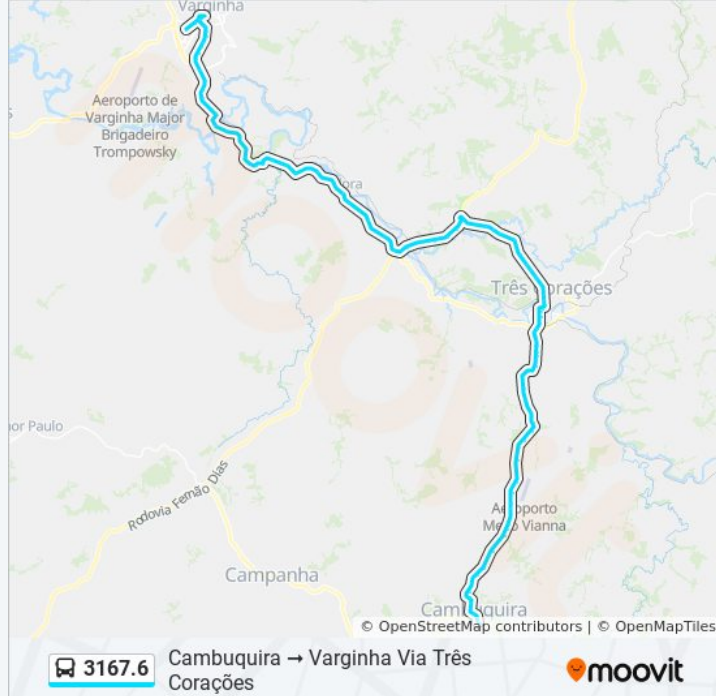

Rua Doutor Roberto Cruz, 215

Terminal Rodoviário De Três Corações | Linha Semi-Urbana Varginha X Cambuquira

Av. Sete De Setembro, 292

Rua José Henrique Da Costa, 185 | Estádio Municipal Elias Arbex

Rua Deputado Carlos Luz, 246 | Unincor

Av. Deputado Renato Azeredo, 162 | Alto Perú

Av. Deputado Renato Azeredo, 486 | Boutique Da Carne

Av. Deputado Renato Azeredo, 690 | Polícia Militar

Av. Deputado Renato Azeredo, 1124 | Cive/Bombeiros

Av. Deputado Renato Azeredo, 1400 | Polícia Civil

Av. Deputado Renato Azeredo, 1698 | Jardim América

Av. Deputado Renato Azeredo, 2750 | São Cristóvão

Av. Deputado Renato Azeredo, 2500 | Hotel Medieval

Av. Deputado Renato Azeredo, 3816 | Depósito Jares

Av. Deputado Renato Azeredo, 4150

Av. Deputado Renato Azeredo, 3550 | Círculo Militar

Av. Deputado Renato Azeredo, 4600

Av. Deputado Renato Azeredo, 4900

Br-381 Sul

Br-381 Sul | Bonfante Churrascaria

Br-381 Sul | Centro De Distribuição Supermercados B.H.