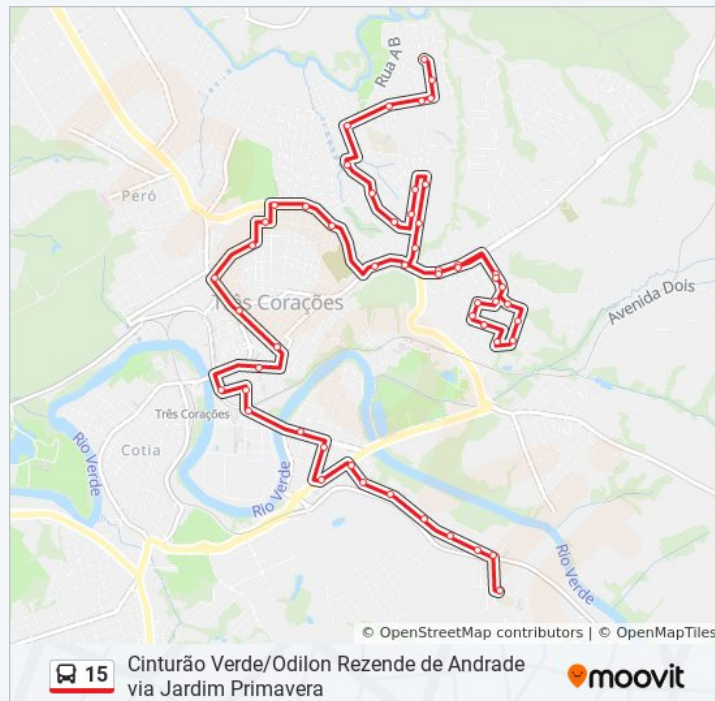

Rua 10, 310

Rua Minas Gerais, 205

Rua Minas Gerais, 137

Informações da linha de ônibus 15

Sentido: Odilon Rezende Via Vila Bella 2

Paradas: 54

Duração da viagem: 35 min

Resumo da linha: