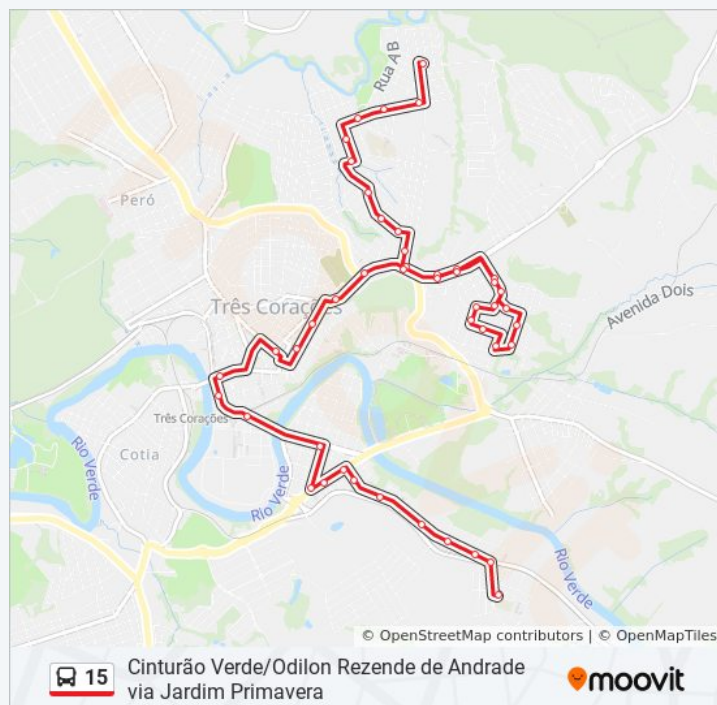

46 pontos

[VER OS HORÁRIOS DA LINHA](#)

Rua B L, 100 | Ponto Final Do Odilon Rezende De Andrade

Rua B B, 170

Rua Artur Ortiz, 487

Rua Artur Ortiz, 275

Rua Irmãos Villas Boas, 151

Rua Mariano José Pereira Da Fonseca Reis, 85

Rua Boaventura Alves Vilela, 359

Rua Filogênio Villas Boas, 489

Rua Filogênio Villas Boas, 349

Horários da linha de ônibus 15

Tabela de horários sentido Cinturão Verde Via Vila Bella 2, Praça 13 De Maio

Domingo	Fora de Operação
Segunda-feira	12:00
Terça-feira	12:00
Quarta-feira	12:00
Quinta-feira	12:00
Sexta-feira	Fora de Operação
Sábado	Fora de Operação

Informações da linha de ônibus 15

Sentido: Cinturão Verde Via Vila Bella 2, Praça 13 De Maio

Paradas: 46

Duração da viagem: 24 min

Resumo da linha:

Rua Antônio Sandy, 39

Rua José Capistrano De Souza, 430

Rua José Capistrano De Souza, 674