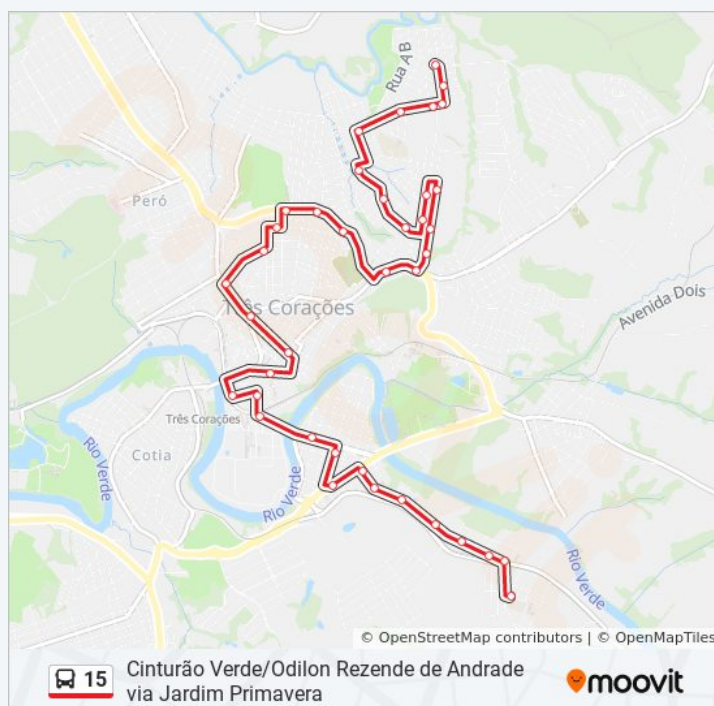

Informações da linha de ônibus 15

Sentido: Odilon Rezende

Paradas: 39

Duração da viagem: 23 min

Resumo da linha:

Rua José Capistrano De Souza, 220

Rua José Capistrano De Souza, 430

Rua Mariano José Pereira Da Fonseca Reis, 194