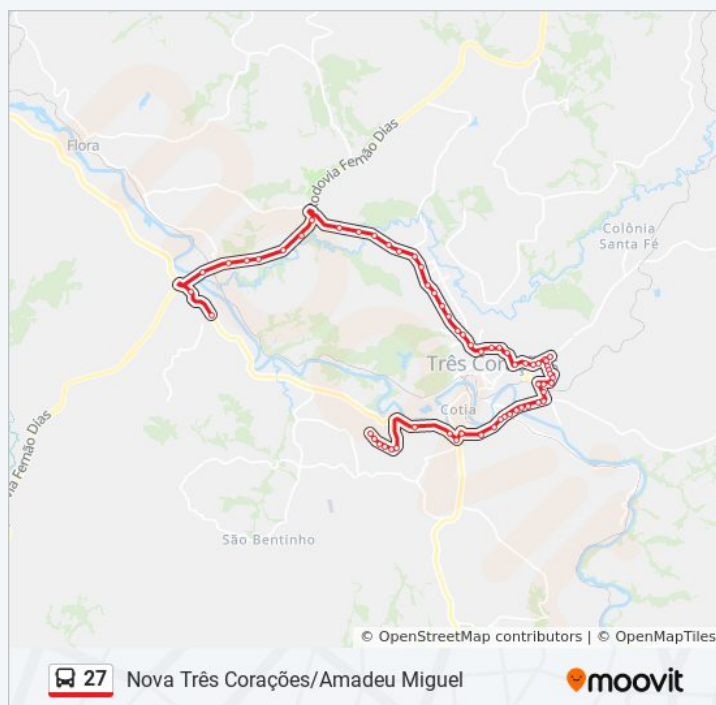

Av. Projetada 1

Av. Projetada 1 | Ponto Final Do Nova Três
Corações

Sentido: Nova Três Corações Amadeu Miguel

62 pontos

[VER OS HORÁRIOS DA LINHA](#)

Av. Projetada 1 | Ponto Final Do Nova Três
Corações

Av. Projetada 1

Av. Projetada 1, 423

Av. Projetada 1, 243

Av. Projetada 1, 43

Av. Projetada 1

Rua Otacilio Pereira Amorelli, 991

Rua Otacilio Pereira Amorelli, 357

Rua Otacilio Pereira Amorelli, 69

Rua Cabo Benedito Alves, 1549

Av. Adelino De Oliveira Verdigueiro, 2205

Av. José Jaime Nogueira, 1651

Av. José Jaime Nogueira, 455

Av. José Jaime Nogueira, 215

Av. José Jaime Nogueira, 149

Av. José Jaime Nogueira, 15

Av. Quinto Centenário, 1010 | Câmara Municipal

Av. Quinto Centenário, 1300 | Ginásio Pelezão

Av. Quinto Centenário, 1400 | Igreja Mórmon

Av. Quinto Centenário, 1560

Av. Prefeito Orlando Rezende Andrade, 200

Av. 1, 91 | Assembleia De Deus De Curitiba

Rua 1, 160

Rua 6, 10

Rua 6, 140

Rua 10, 310

Horários da linha de ônibus 27

Tabela de horários sentido Nova Três Corações
Amadeu Miguel

Domingo	Fora de Operação
Segunda-feira	09:40
Terça-feira	09:40
Quarta-feira	09:40
Quinta-feira	09:40
Sexta-feira	Fora de Operação
Sábado	09:40

Informações da linha de ônibus 27

Sentido: Nova Três Corações Amadeu Miguel

Paradas: 62

Duração da viagem: 59 min

Resumo da linha: