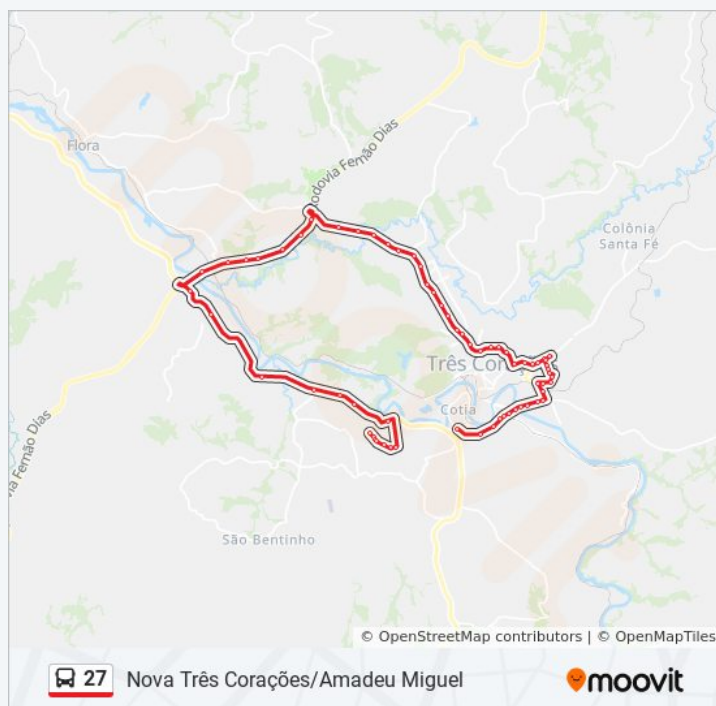

Rua José Capistrano De Souza, 155

Av. Prefeito Orlando Rezende Andrade, 947

Av. Prefeito Orlando Rezende Andrade, 725

Av. Prefeito Orlando Rezende Andrade, 505 | Vila Lima

Av. Prefeito Orlando Rezende Andrade, 201

Av. Deputado Renato Azeredo, 162 | Alto Però

Av. Deputado Renato Azeredo, 486 | Boutique Da Carne

Av. Deputado Renato Azeredo, 690 | Polícia Militar

Av. Deputado Renato Azeredo, 1124 | Cive/Bombeiros

Av. Deputado Renato Azeredo, 1400 | Polícia Civil

Informações da linha de ônibus 27

Sentido: Garagem / Contorno / Distrito Industrial / Amadeu Miguel / Nova Três Corações

Paradas: 65

Duração da viagem: 56 min

Resumo da linha:

Av. Deputado Renato Azeredo, 1698 | Jardim América