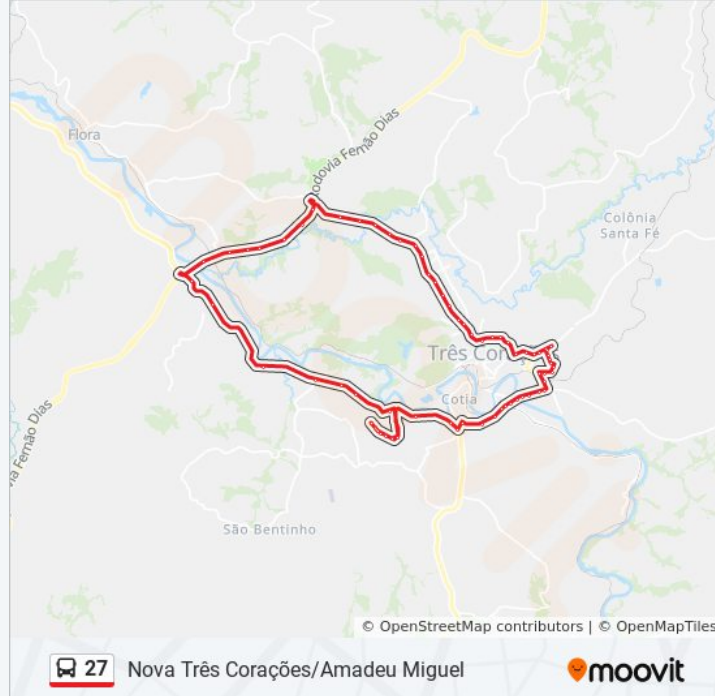

Av. José Jaime Nogueira, 215

Av. José Jaime Nogueira, 149

Av. José Jaime Nogueira, 15

Av. Quinto Centenário, 1010 | Câmara Municipal

Av. Quinto Centenário, 1300 | Ginásio Pelezão

Av. Quinto Centenário, 1400 | Igreja Mórmon

Av. Quinto Centenário, 1560

Av. Prefeito Orlando Rezende Andrade, 200

Av. 1, 91 | Assembleia De Deus De Curitiba

Rua 1, 160

Rua 6, 10

Rua 6, 140

Rua 10, 310

Rua Minas Gerais, 205

Rua Minas Gerais, 137

Rua José Capistrano De Souza, 1030

Rua José Capistrano De Souza, 1225

Rua José Capistrano De Souza, 1037

Rua José Capistrano De Souza, 807

Rua José Capistrano De Souza, 675

Rua José Capistrano De Souza, 435

Rua José Capistrano De Souza, 155

Av. Prefeito Orlando Rezende Andrade, 947

Av. Prefeito Orlando Rezende Andrade, 725

Av. Prefeito Orlando Rezende Andrade, 505 | Vila Lima

Av. Prefeito Orlando Rezende Andrade, 201

Av. Deputado Renato Azeredo, 162 | Alto Peró

Av. Deputado Renato Azeredo, 486 | Boutique Da Carne

Av. Deputado Renato Azeredo, 690 | Polícia Militar

Av. Deputado Renato Azeredo, 1124 | Cive/Bombeiros

Av. Deputado Renato Azeredo, 1400 | Polícia