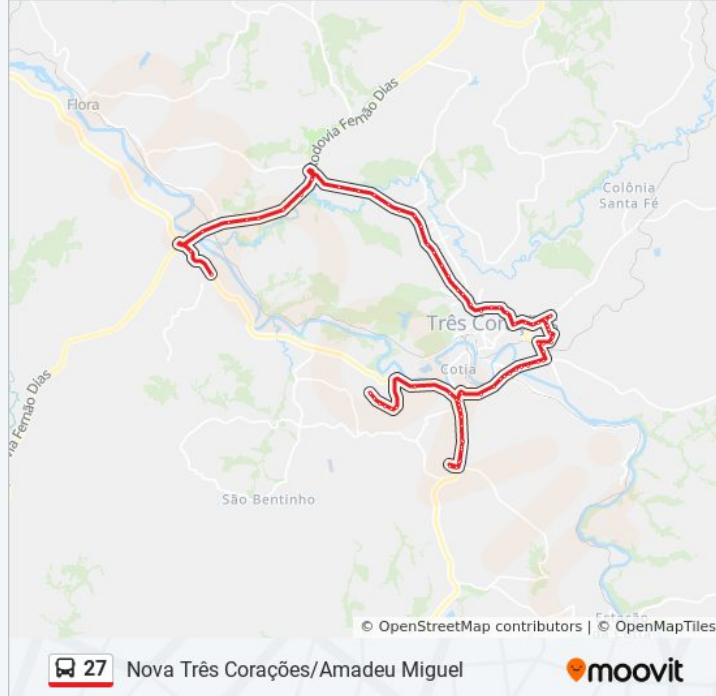

Rua José Capistrano De Souza, 435

Rua José Capistrano De Souza, 155

Av. Prefeito Orlando Rezende Andrade, 947

Av. Prefeito Orlando Rezende Andrade, 725

Av. Prefeito Orlando Rezende Andrade, 505 | Vila Lima