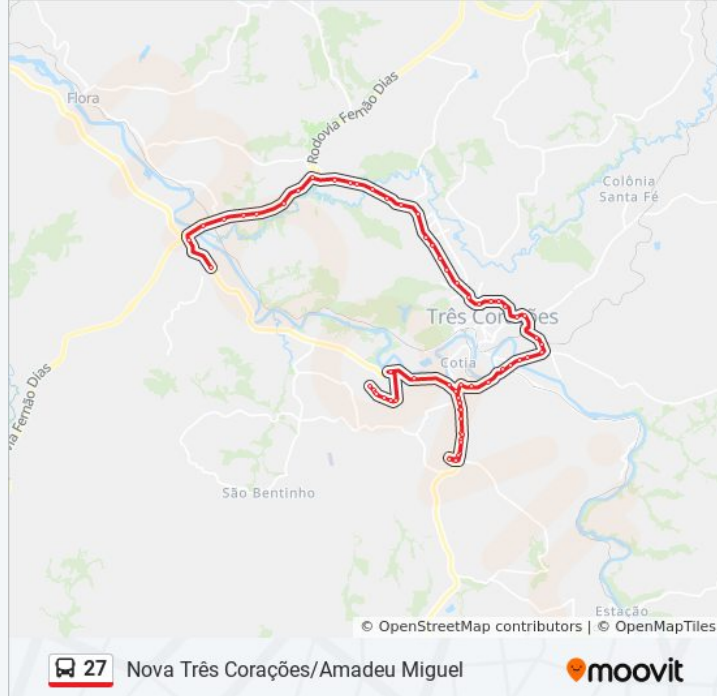

Cristóvão

Av. Deputado Renato Azeredo, 1641

Av. Deputado Renato Azeredo, 1417 | Polícia Civil

Av. Deputado Renato Azeredo, 1117 | Cive/Bombeiros

Av. Deputado Renato Azeredo, 683 | Polícia Militar

Av. Deputado Renato Azeredo, 215 | Alto Perú

Av. Prefeito Orlando Rezende Andrade, 180

Av. Prefeito Orlando Rezende Andrade, 500 | Vila Lima

Av. Prefeito Orlando Rezende Andrade, 732

Av. Prefeito Orlando Rezende Andrade, 948

Rua José Capistrano De Souza, 220

Rua José Capistrano De Souza, 430

Av. Prefeito Orlando Rezende Andrade, 509

Av. Prefeito Orlando Rezende Andrade, 245

Av. Quinto Centenário, 1553 | Contransin

Av. Quinto Centenário, 1353 | Ginásio Pelezão

Av. Quinto Centenário, 1015 | Câmara Dos Vereadores

Av. José Jaime Nogueira, 120

Av. José Jaime Nogueira, 232

Av. José Jaime Nogueira, 1560

Av. Adelino De Oliveira Verdigueiro, 1940

Av. Adelino De Oliveira Verdigueiro, 2000

Rua Cabo Benedito Alves, 1874 | Paróquia Sagrado Coração De Jesus

Rua Cabo Benedito Alves, 2080 | Mocotó'S Bar

Rua Cabo Benedito Alves, 2206

Rua Cabo Benedito Alves, 2496 | Posto Xamã

Rua Cabo Benedito Alves, 2866 | Calhas Camilo

Rua Cabo Benedito Alves, 3060 | Dhi Casa

Rua Cabo Benedito Alves, 3330 | Escola Municipal Dona Maria Laura