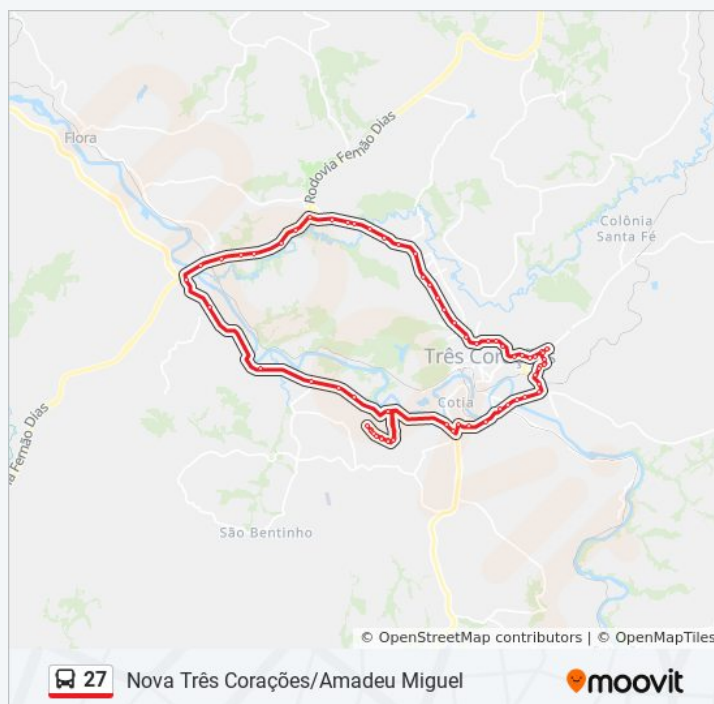

Informações da linha de ônibus 27

Sentido: Nova Três Corações / Amadeu Miguel /
Distrito Industrial / Contorno

Paradas: 68

Duração da viagem: 81 min

Resumo da linha:

Av. Deputado Renato Azeredo, 4037 | Ottima
Veículos