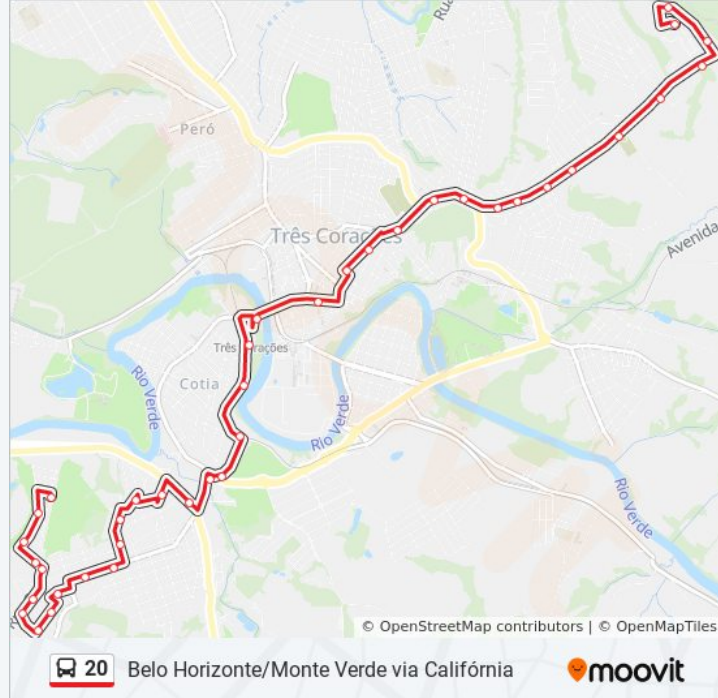

Sentido: Belo Horizonte

Paradas: 39

Duração da viagem: 24 min

Resumo da linha:

Rua Doutor Roberto Cruz, 445

Rua Doutor Roberto Cruz, 215

Terminal Rodoviário De Três Corações | Linhas Circulares

Av. Presidente Getúlio Vargas, 318 | Praça Central

Rua José Capistrano De Souza, 810

Rua José Capistrano De Souza, 1030

Rua José Capistrano De Souza, 1280

Rua José Capistrano De Souza, 1600 | Cemitério Parque Das Palmeiras

Rua José Capistrano De Souza, 2006

Rua José Capistrano De Souza, 2300

Rua D, 80

Rua Monte Belo

Rua Monte Santo, 143 | Ponto Final Do Jardim Belo Horizonte

Sentido: Belo Horizonte Via Colônia Santa Fé

51 pontos

[VER OS HORÁRIOS DA LINHA](#)

Rua 14, 330 | Ponto Final Do Monte Verde

Rua 13, 415

Rua 13, 155

Rua 10, 33

Rua 8, 350

Rua Luís Carlos Ribeiro, 770

Rua Luís Carlos Ribeiro, 870

Rua 6, 297

Horários da linha de ônibus 20