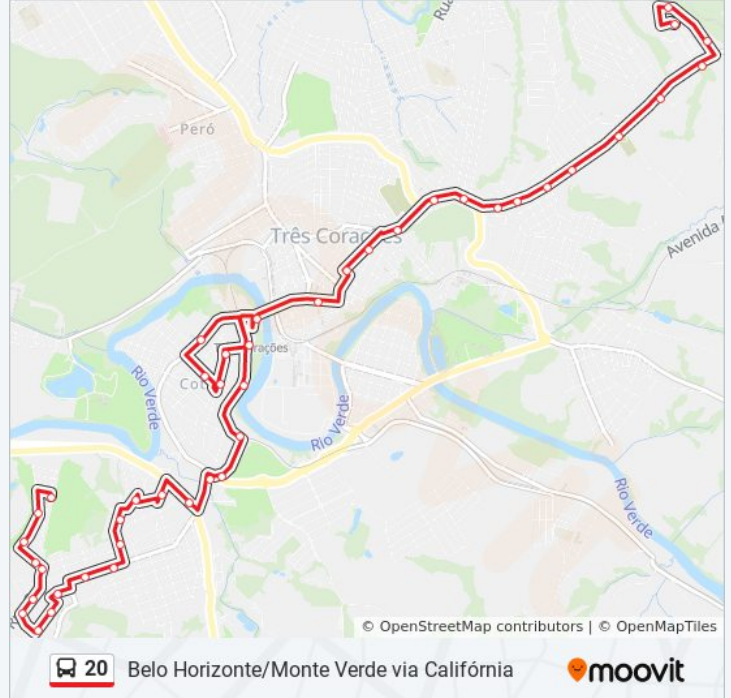

Rua Jorge Ribeiro

Rua Esmeralda, 165

Rua Safira, 99

Horários da linha de ônibus 20

Tabela de horários sentido Belo Horizonte Via Polivalente

Domingo	Fora de Operação
Segunda-feira	06:30 - 18:30
Terça-feira	06:30 - 18:30
Quarta-feira	06:30 - 18:30
Quinta-feira	06:30 - 18:30
Sexta-feira	Fora de Operação
Sábado	Fora de Operação

Informações da linha de ônibus 20

Sentido: Belo Horizonte Via Polivalente

Paradas: 43

Duração da viagem: 25 min

Resumo da linha:

Rua Otacílio Pereira Amorelli, 69
Rua Cabo Benedito Alves, 1549
Rua Ernesto De Carvalho, 101
Rua Doutor Roberto Cruz, 945 | Canto Do Rio
Rua Doutor Roberto Cruz, 445
Rua Doutor Roberto Cruz, 215
Rua Cabo Benedito Alves, 420 | Polivalente
Rua Tenente Lopes, 179
Rua José Carneiro De Souza, 247
Rua Francisco Franqueira, 36
Terminal Rodoviário De Três Corações | Linhas Circulares
Av. Presidente Getúlio Vargas, 318 | Praça Central
Praça Cônego Zeferino Avelar | Igreja Matriz
Av. Coronel Francisco Antônio Pereira, 180
Praça 13 De Maio, 40
Rua José Capistrano De Souza, 220
Rua José Capistrano De Souza, 430
Rua José Capistrano De Souza, 674
Rua José Capistrano De Souza, 810
Rua José Capistrano De Souza, 1030
Rua José Capistrano De Souza, 1280
Rua José Capistrano De Souza, 1600 | Cemitério Parque Das Palmeiras
Rua José Capistrano De Souza, 2006
Rua José Capistrano De Souza, 2300
Rua D, 80
Rua Monte Belo
Rua Monte Santo, 143 | Ponto Final Do Jardim Belo Horizonte