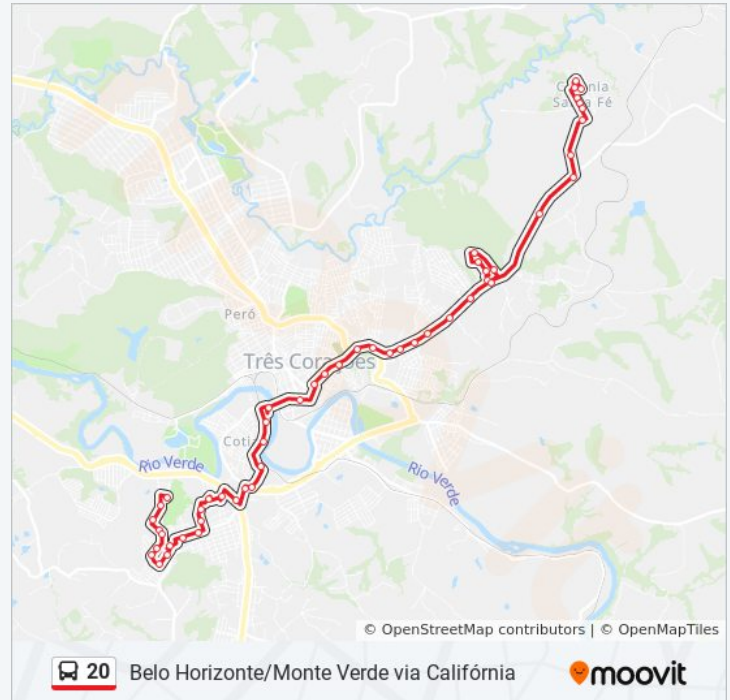

Rua José Capistrano De Souza, 2006

Rua José Capistrano De Souza, 2300

Rua D, 80

Rua Monte Belo

Rua Monte Santo, 143 | Ponto Final Do Jardim Belo Horizonte

Informações da linha de ônibus 20

Sentido: Belo Horizonte Via Colônia Santa Fé

Paradas: 51

Duração da viagem: 29 min

Resumo da linha:

Rua Monte Santo, 3

Rua C, 25

Lmg-862, Km 49,5 Leste | Penitenciária

Lmg-862, Km 48,8 Leste | Entr. Colônia Santa Fé

Av. Nossa Senhora Do Monte