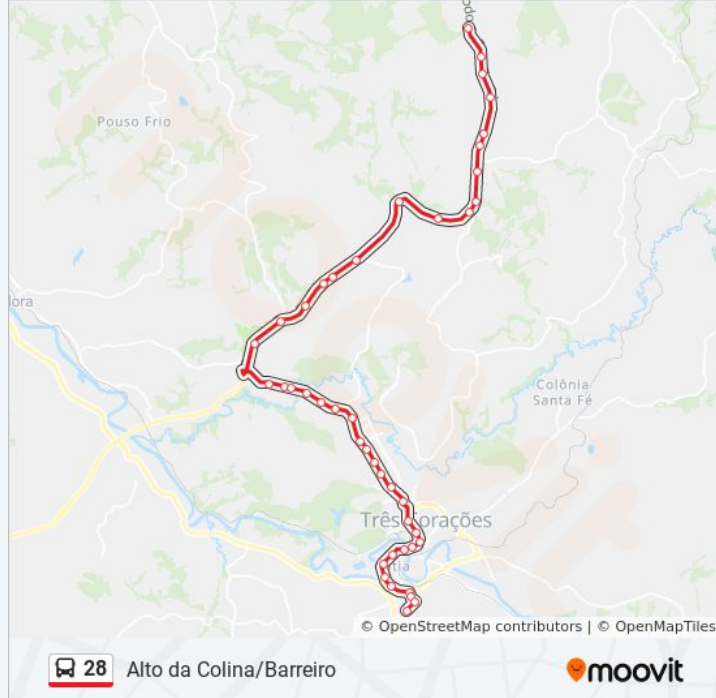

Militar

Av. Deputado Renato Azeredo, 4151 | Buanna

Av. Deputado Renato Azeredo, 4037 | Ottima Veículos

Av. Deputado Renato Azeredo, 2673 | Vila Rica

Av. Deputado Renato Azeredo, 2755 | São Cristóvão

Av. Deputado Renato Azeredo, 1641

Av. Deputado Renato Azeredo, 1417 | Polícia Civil

Av. Deputado Renato Azeredo, 1117 | Cive/Bombeiros

Av. Deputado Renato Azeredo, 683 | Polícia Militar

Av. Deputado Renato Azeredo, 215 | Alto Perú

Rua Deputado Carlos Luz, 343 | Unincor

Av. Presidente Dutra, 7 | Praça Tenente Palestino

Praça Coronel José Martins, 15 | Praça Pelé

Av. Presidente Getúlio Vargas, 55 | Galeria Do Cinema

Rua Cabo Benedito Alves, 10 | Rodoviária

Rua Cabo Benedito Alves, 420 | Polivalente

Rua Cabo Benedito Alves, 750 | Rastapé

Rua Cabo Benedito Alves, 1134 | Auto Peças Jukita

Rua Cabo Benedito Alves, 1450 | Trectur

Rua Capitão Musa

Rua Capitão Musa

Rua Vereador Carlos Mendes

Rua Projetada 12 | Ponto Final Do Alto Da Colina

28 Alto da Colina/Barreiro

Sentido: Barreiro

44 pontos

[VER OS HORÁRIOS DA LINHA](#)

Rua Projetada 12 | Ponto Final Do Alto Da Colina

Rua Projetada 5

Horários da linha de ônibus 28

Tabela de horários sentido Barreiro

Domingo	Fora de Operação
Segunda-feira	06:10 - 17:15
Terça-feira	06:10 - 17:15
Quarta-feira	06:10 - 17:15