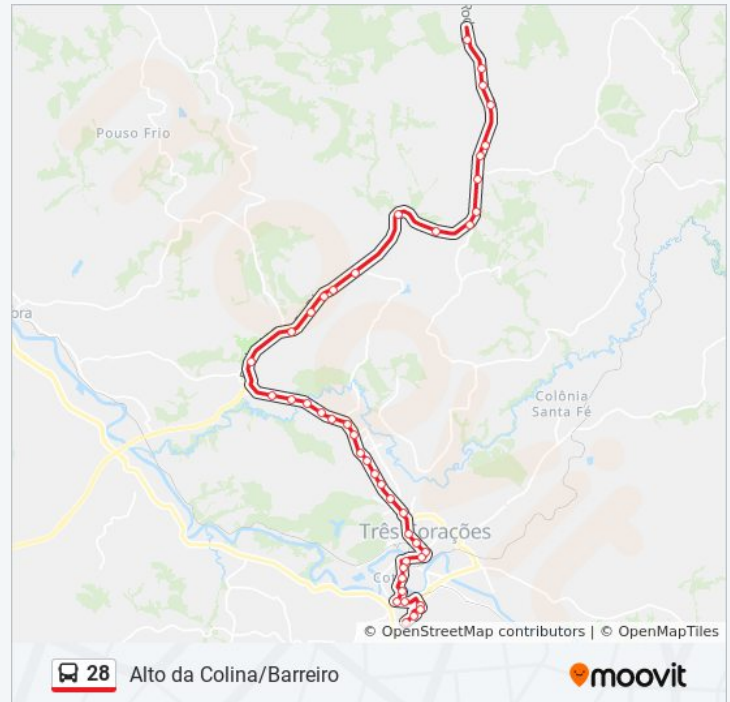

### Informações da linha de ônibus 28

**Sentido:** Barreiro

**Paradas:** 44

**Duração da viagem:** 56 min

**Resumo da linha:**

Br-381 Norte

Br-381 Norte

Br-381 Norte | Cowboys Bar