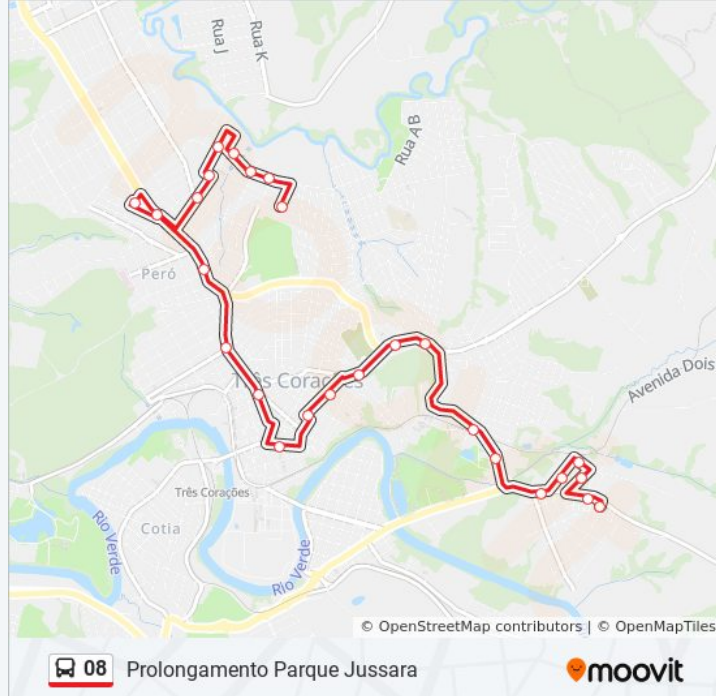

Informações da linha de ônibus 08

Sentido: Prolongamento Parque Jussara

Paradas: 26

Duração da viagem: 17 min

Resumo da linha:

Av. Prefeito Orlando Rezende Andrade, 509

Av. Prefeito Orlando Rezende Andrade, 245

Av. Otacílio Alves Pereira, 60

Rua Otto Neves Filho, 150

Rua Santa Catarina, 95

Av. 2, 151

Av. Francisco Lima Novaes, 400

Rua 11, 40

Sentido: Prolongamento Parque Jussara Via Trevo São Cristóvão, Vila Bela 2

50 pontos

[VER OS HORÁRIOS DA LINHA](#)

Rua Tenente Hernani De Paiva, 157 | Ponto Final Do Parque São José

Av. Nhá Chica, 349

Av. Nhá Chica, 219

Rua José Batista De Oliveira, 65

Rua Caetés, 195

Rua Antônio Da Cruz, 31

Rua Edson Penha, 355

Av. Deputado Renato Azeredo, 690 | Polícia Militar

Av. Deputado Renato Azeredo, 1124 | Cive/Bombeiros

Av. Deputado Renato Azeredo, 1400 | Polícia Civil

Av. México, 106

Av. México, 292

Rua Paraguai, 228