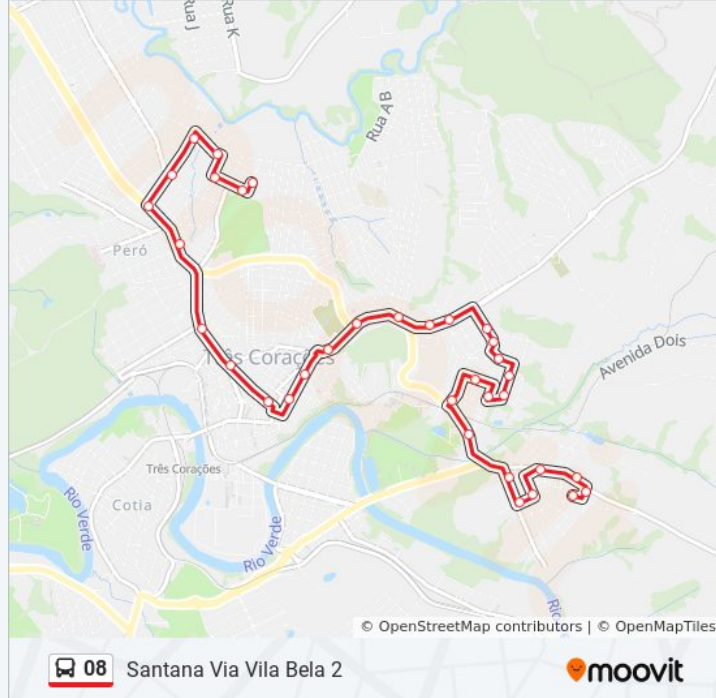

Praça Da Matriz | Igreja Matriz

Praça Tenente Palestino, 34

Rua Deputado Carlos Luz, 246 | Unincor

Av. Deputado Renato Azeredo, 162 | Alto Però

Av. Deputado Renato Azeredo, 486 | Boutique Da Carne

Rua Edson Penha, 350

Rua Edson Penha, 700

Rua Ayrton Senna, 467

Rua Carajás, 355

Rua Carajás, 145

Rua Tenente Hernani De Paiva, 157 | Ponto Final Do Parque São José

Os horários e os mapas do itinerário da linha de ônibus 08 estão disponíveis, no formato PDF offline, no site: moovitapp.com. Use o [Moovit App](#) e viaje de transporte público por Varginha e Três Pontas! Com o Moovit você poderá ver os horários em tempo real dos ônibus, trem e metrô, e receber direções passo a passo durante todo o percurso!