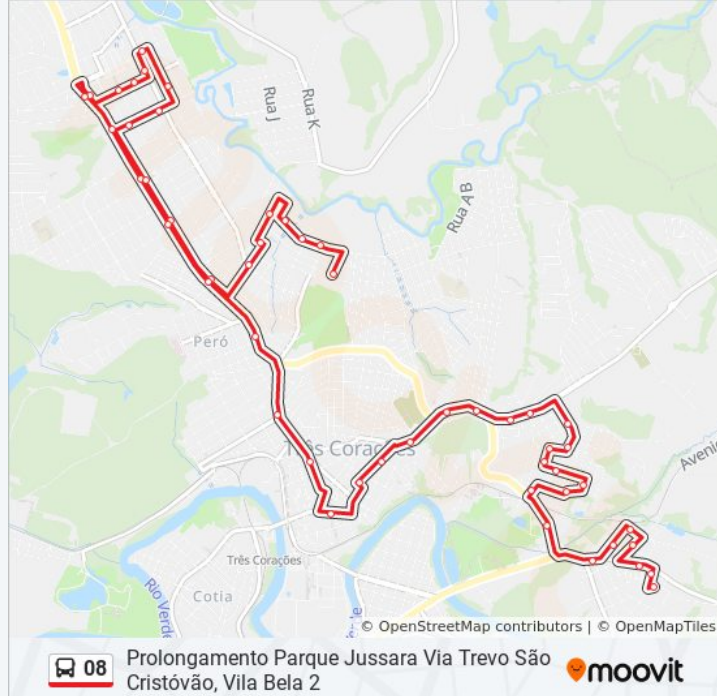

Av. Coronel Francisco Antônio Pereira, 180

Praça 13 De Maio, 40

Rua José Capistrano De Souza, 220

Rua José Capistrano De Souza, 430

Rua José Capistrano De Souza, 674

Rua José Capistrano De Souza, 810

Rua Minas Gerais, 178

Rua 3, 273

Rua 7, 235

Av. 1, 153

Av. 2, 120

Rua 6, 21

Rua 14, 241

Av. 1, 92 | Assembleia De Deus De Curitiba

Av. Prefeito Orlando Rezende Andrade, 245

Av. Otacílio Alves Pereira, 60

Rua Otto Neves Filho, 150

Rua Santa Catarina, 95

Av. 2, 151

Av. Francisco Lima Novaes, 400

Rua 11, 40

Av. Rio Maracanã, 110 | Ponto Final Do
Prolongamento Parque Jussara

Sentido: Prolongamento Parque Jussara Via Vila Bela 2

36 pontos

[VER OS HORÁRIOS DA LINHA](#)

Rua Tenente Hernani De Paiva, 157 | Ponto Final
Do Parque São José

Av. Nhá Chica, 349

Av. Nhá Chica, 219

Rua José Batista De Oliveira, 65

Rua Caetés, 195

Rua Antônio Da Cruz, 31