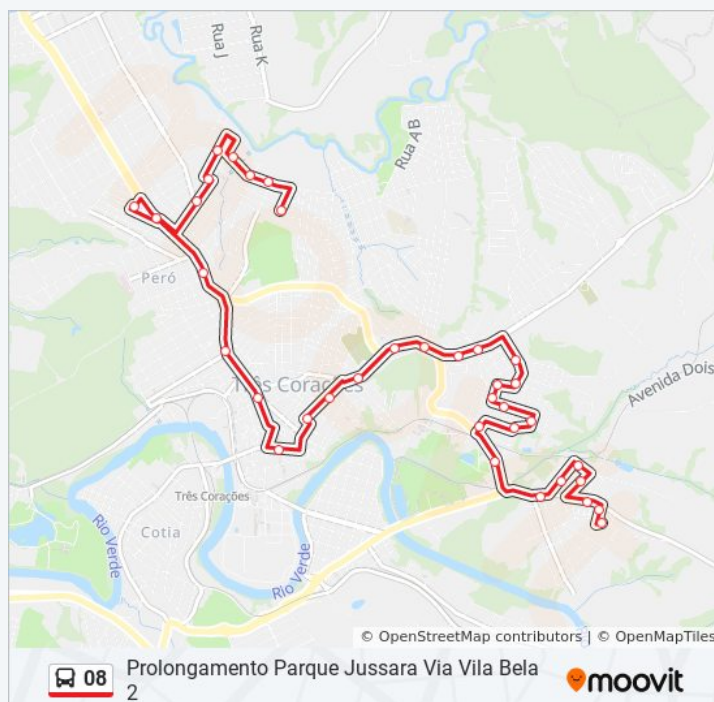

Tabela de horários sentido Prolongamento Parque
Jussara Via Vila Bela 2

Domingo	06:40 - 21:45
Segunda-feira	10:20 - 21:45
Terça-feira	10:20 - 21:45
Quarta-feira	10:20 - 21:45
Quinta-feira	10:20 - 21:45
Sexta-feira	06:40 - 21:45
Sábado	05:50 - 21:45

Informações da linha de ônibus 08

Sentido: Prolongamento Parque Jussara Via Vila
Bela 2

Paradas: 36

Duração da viagem: 22 min

Resumo da linha:

Rua 3, 273

Rua 7, 235

Av. 1, 153