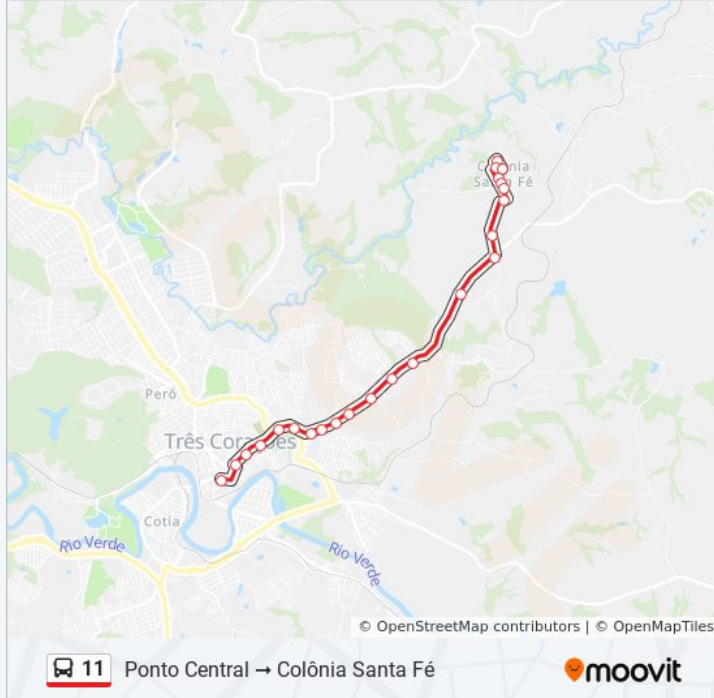

Av. Nossa Senhora Do Monte

Rua São Francisco De Assis

Rua Padre Damião Deveuster

Av. Mário Campos De Lara | Ponto Final Da
Colônia Santa Fé

Os horários e os mapas do itinerário da linha de ônibus 11 estão disponíveis, no formato PDF offline, no site: moovitapp.com. Use o [Moovit App](#) e viaje de transporte público por Varginha e Três Pontas! Com o Moovit você poderá ver os horários em tempo real dos ônibus, trem e metrô, e receber direções passo a passo durante todo o percurso!