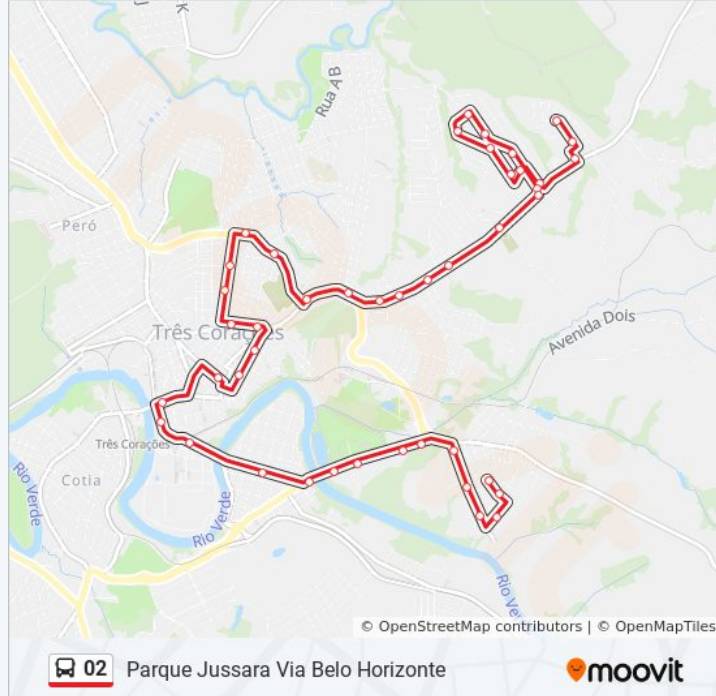

Rua José Capistrano De Souza, 675

Rua José Capistrano De Souza, 435

Rua José Capistrano De Souza, 155

Av. Prefeito Orlando Rezende Andrade, 947

Av. Prefeito Orlando Rezende Andrade, 725

Rua José Ferreira Coelho, 385

Rua José Ferreira Coelho, 185

Rua Doutor José Alves Pereira, 235

Rua Doutor José Alves Pereira, 63

Rua Coronel Azarias Florêncio Pereira, 303

Rua Coronel Azarias Florêncio Pereira, 93

Praça Da Matriz | Igreja Matriz

Av. Presidente Getúlio Vargas, 55 | Galeria Do Cinema

Av. Sete De Setembro, 500

Av. Nestlé, 20 | Praça Do 4º R.C.D.

Av. Nestlé, 500

Av. José Jaime Nogueira, 15

Av. Quinto Centenário, 1010 | Câmara Municipal

Av. Quinto Centenário, 1300 | Ginásio Pelezão

Av. Quinto Centenário, 1400 | Igreja Mórmon

Av. Quinto Centenário, 1560

Av. Marcelo Fridolin Estermann, 58

Av. Marcelo Fridolin Estermann, 300

Av. Marcelo Fridolin Estermann, 446

Rua Nico Borges, 230

Rua Doutor José Domingos, 403

Rua Doutor José Domingos, 295 | Ponto Final Do Parque Jussara

Sentido: Parque Jussara Via Belo Horizonte, Colônia Santa Fé

53 pontos

[VER OS HORÁRIOS DA LINHA](#)

Horários da linha de ônibus 02

Tabela de horários sentido Parque Jussara Via Belo Horizonte, Colônia Santa Fé

Domingo

12:20 - 16:20

Segunda-feira

Fora de Operação