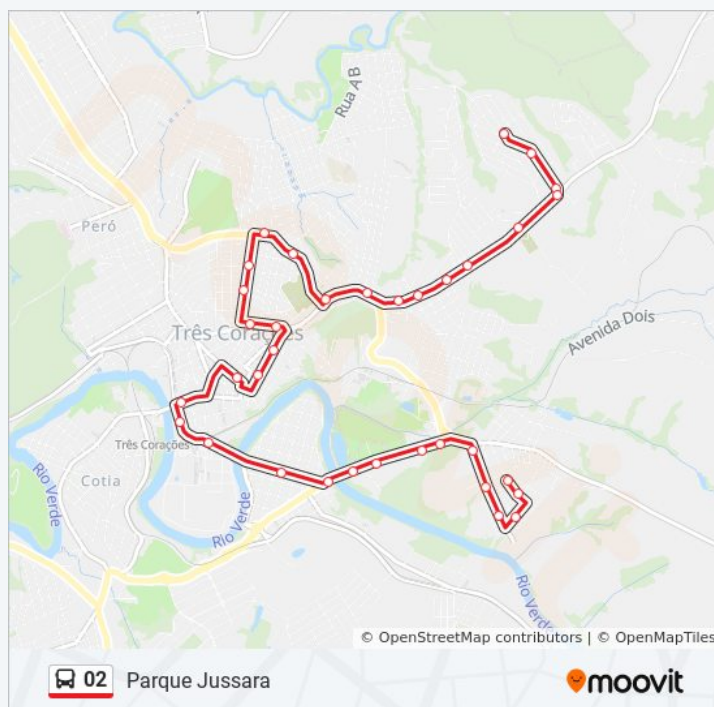

Sentido: Parque Jussara

Paradas: 35

Duração da viagem: 22 min

Resumo da linha:

Av. Quinto Centenário, 1010 | Câmara Municipal

Av. Quinto Centenário, 1300 | Ginásio Peleção

Av. Quinto Centenário, 1400 | Igreja Mórmon