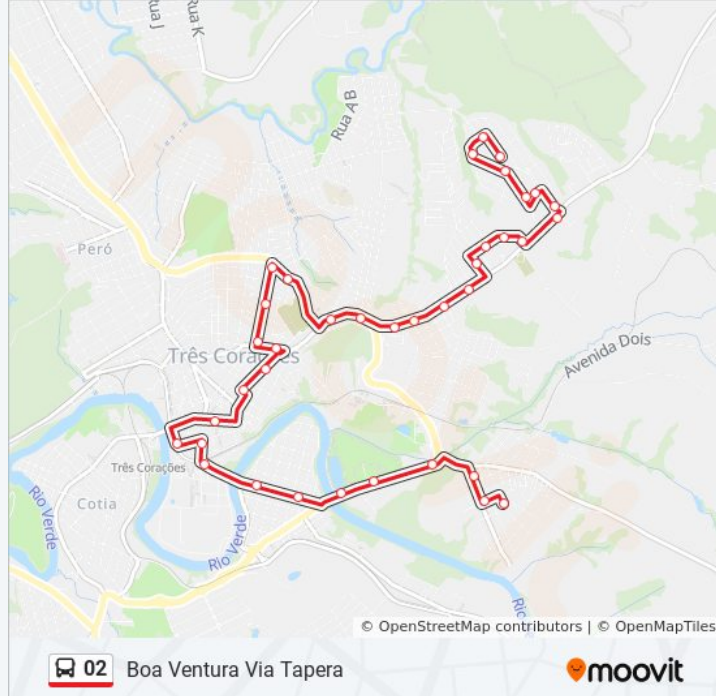

Rua José Capistrano De Souza, 2006

Rua Das Sibipurunas, 50

Rua Gameleiras, 18

Rua Das Paineiras, 50

Rua Dos Jequitibás, 114

Rua Das Acácias, 676

Rua Das Acácias, 816

Rua Dos Ipês, 71 | Ponto Final Do Jardim Das Alterosas

Sentido: Boa Ventura Via Tapera, Belo Horizonte

43 pontos

[VER OS HORÁRIOS DA LINHA](#)

Rua Doutor José Domingos, 295 | Ponto Final Do Parque Jussara

Av. Cristiano Alves Da Silva, 135

Av. Marcelo Fridolin Estermann, 73