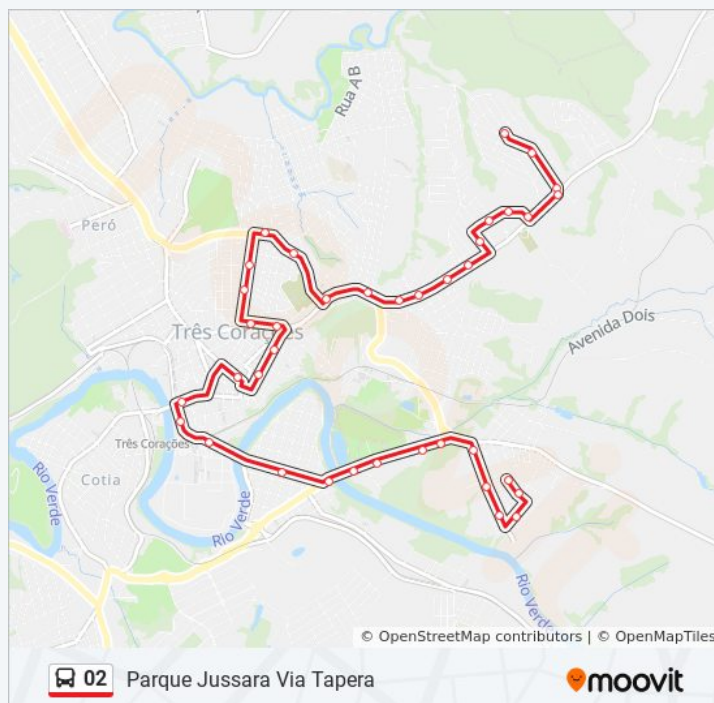

Informações da linha de ônibus 02**Sentido:** Parque Jussara Via Tapera**Paradas:** 38**Duração da viagem:** 22 min**Resumo da linha:**

Av. José Jaime Nogueira, 15

Av. Quinto Centenário, 1010 | Câmara Municipal