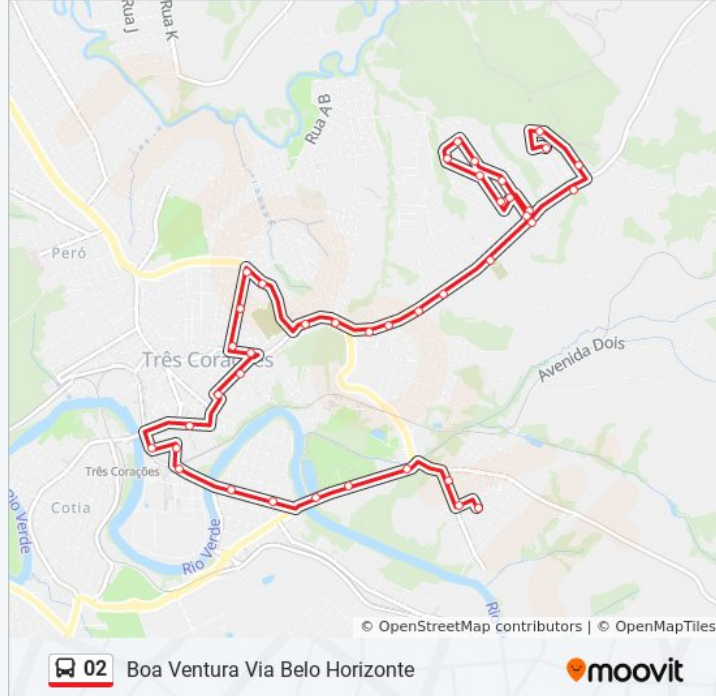

Rua Das Sibipurunas, 311

Rua Das Sibipurunas, 51

Rua José Capistrano De Souza, 2300

Rua D, 80

Rua Monte Belo

Rua Monte Santo, 143 | Ponto Final Do Jardim Belo Horizonte

**Sentido: Boa Ventura Via Belo Horizonte,
Colônia Santa Fé**

52 pontos

[VER OS HORÁRIOS DA LINHA](#)

Rua Doutor José Domingos, 295 | Ponto Final Do
Parque Jussara

Av. Cristiano Alves Da Silva, 135

Av. Marcelo Fridolin Estermann, 73

Av. Quinto Centenário, 1553 | Contransin