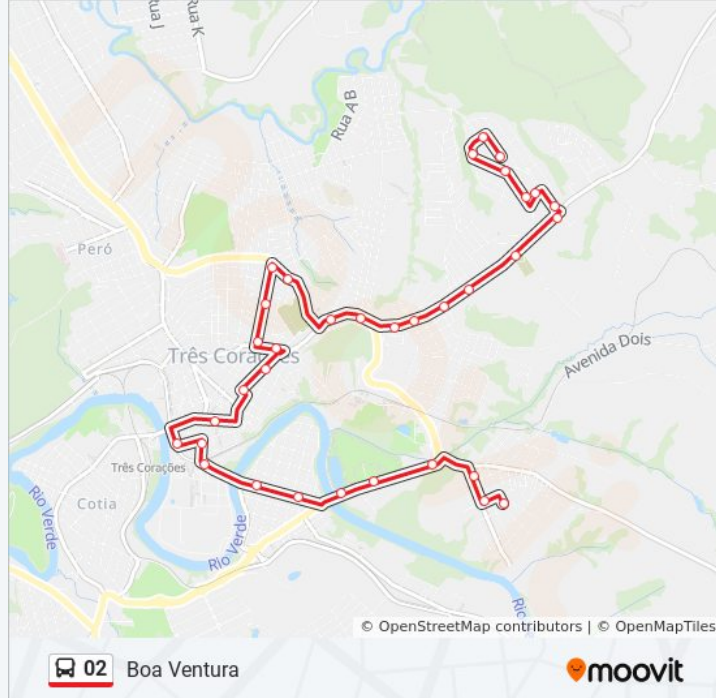

Sentido: Boa Ventura

Paradas: 34

Duração da viagem: 21 min

Resumo da linha:

Av. São João, 538

Av. Prefeito Orlando Rezende Andrade, 948

Rua José Capistrano De Souza, 220

Rua José Capistrano De Souza, 430

Rua José Capistrano De Souza, 2006

Rua Das Sibipurunas, 50

Rua Gameleiras, 18

Rua Das Paineiras, 50

Rua Dos Jequitibás, 114

Rua Das Acácias, 676

Rua Das Acácias, 816

Rua Dos Ipês, 71 | Ponto Final Do Jardim Das
Alterosas

Sentido: Boa Ventura Via Belo Horizonte

40 pontos

[VER OS HORÁRIOS DA LINHA](#)

Rua Doutor José Domingos, 295 | Ponto Final Do
Parque Jussara

Av. Cristiano Alves Da Silva, 135

Av. Marcelo Fridolin Estermann, 73