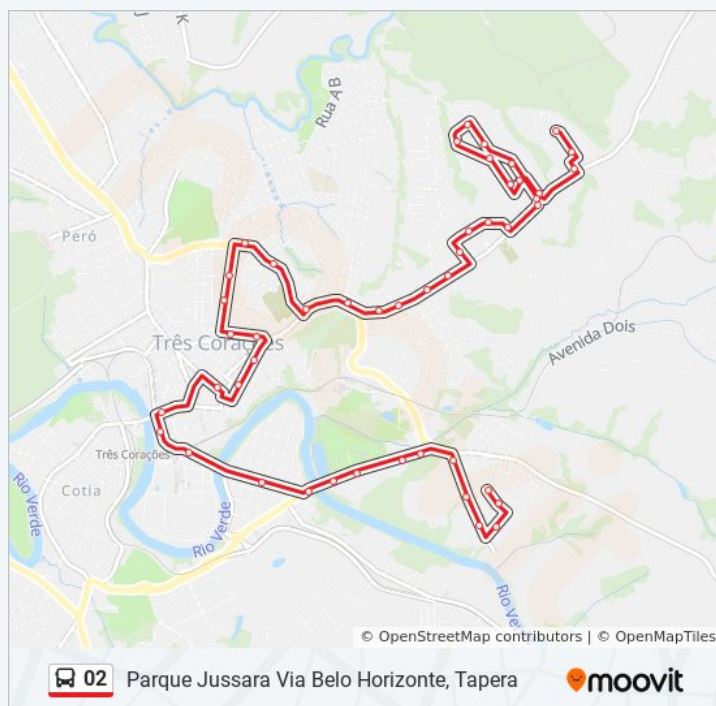

Rua Das Paineiras, 50

Rua Dos Jequitibás, 114

Rua Das Acácias, 676

Rua Das Acácias, 816

Rua Dos Ipês, 71 | Ponto Final Do Jardim Das Alterosas

Rua Das Sibipurunas, 311

Rua Das Sibipurunas, 51

Rua José Capistrano De Souza, 1985

Rua Fernando De Almeida Lima, 421

Rua Fernando De Almeida Lima, 271

Rua Fernando De Almeida Lima, 131

Rua Alice Alves Vilela, 91

Rua José Capistrano De Souza, 1225

Rua José Capistrano De Souza, 1037

Rua José Capistrano De Souza, 807

Rua José Capistrano De Souza, 675

Rua José Capistrano De Souza, 435

Rua José Capistrano De Souza, 155

Av. Prefeito Orlando Rezende Andrade, 947

Av. Prefeito Orlando Rezende Andrade, 725

Rua José Ferreira Coelho, 385

Rua José Ferreira Coelho, 185

Rua Doutor José Alves Pereira, 235

Rua Doutor José Alves Pereira, 63

Rua Coronel Azarias Florêncio Pereira, 303

Rua Coronel Azarias Florêncio Pereira, 93

Praça Da Matriz | Igreja Matriz

Av. Presidente Getúlio Vargas, 55 | Galeria Do Cinema

Av. Sete De Setembro, 500

Av. Nestlé, 20 | Praça Do 4º R.C.D.

Av. Nestlé, 500

Av. José Jaime Nogueira, 15

Informações da linha de ônibus 02

Sentido: Parque Jussara Via Belo Horizonte, Tapera

Paradas: 47

Duração da viagem: 27 min

Resumo da linha: