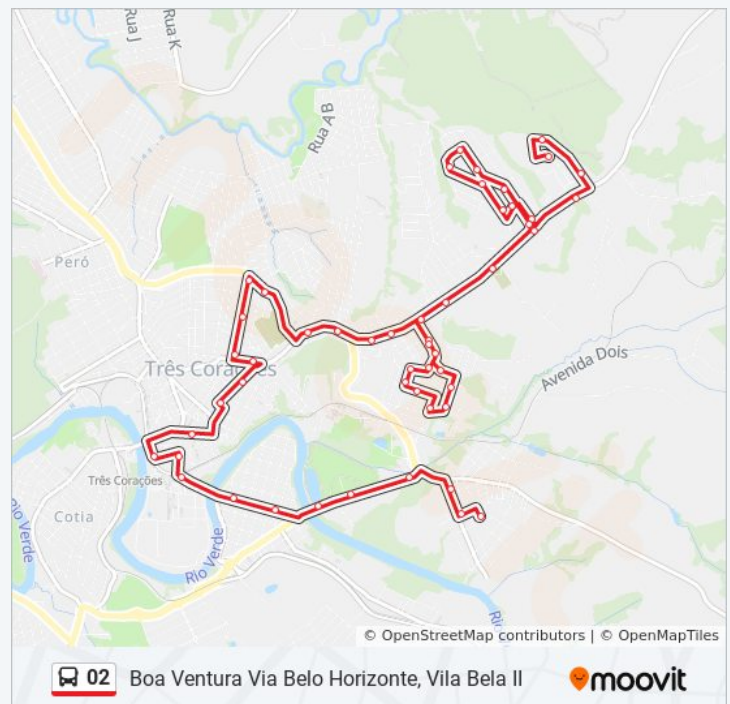

Av. 2, 120

Rua 3, 23

Rua 6, 10

Rua 6, 140

Rua 10, 310

Rua Minas Gerais, 205

Quarta-feira	23:00
Quinta-feira	23:00
Sexta-feira	Fora de Operação
Sábado	Fora de Operação

Informações da linha de ônibus 02

Sentido: Boa Ventura Via Belo Horizonte, Vila Bela II

Paradas: 51

Duração da viagem: 25 min

Resumo da linha:

Rua Minas Gerais, 137

Rua José Capistrano De Souza, 1030

Rua José Capistrano De Souza, 1280

Rua José Capistrano De Souza, 1600 | Cemitério
Parque Das Palmeiras