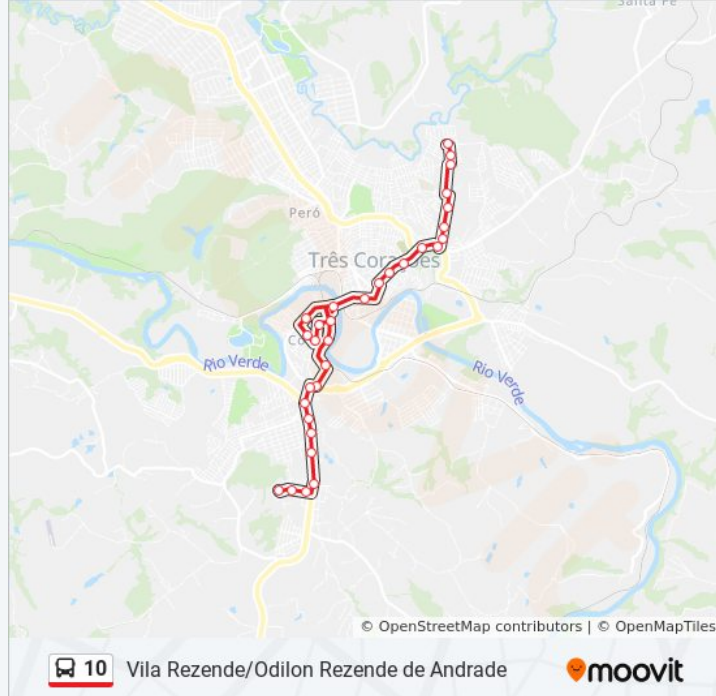

Rua Mariano José Pereira Da Fonseca Reis, 640

Rua Antônio Sandy, 676

Rua B B, 91

Rua Jorge Moura De Alcântara, 120

Rua B L, 100 | Ponto Final Do Odilon Rezende De Andrade

Sentido: Odilon Rezende Via Polivalente

Informações da linha de ônibus 10

Sentido: Odilon Rezende Via Polivalente

Paradas: 31

Duração da viagem: 19 min

Resumo da linha:

Circulares

Av. Presidente Getúlio Vargas, 318 | Praça Central

Praça Cônego Zeferino Avelar | Igreja Matriz

Av. Coronel Francisco Antônio Pereira, 180

Praça 13 De Maio, 40

Rua José Capistrano De Souza, 220

Rua José Capistrano De Souza, 430

Rua Mariano José Pereira Da Fonseca Reis, 194

Rua Mariano José Pereira Da Fonseca Reis, 290

Rua Mariano José Pereira Da Fonseca Reis, 640

Rua Antônio Sandy, 676

Rua B B, 91

Rua Jorge Moura De Alcântara, 120

Rua B L, 100 | Ponto Final Do Odilon Rezende De Andrade

Sentido: Vila Rezende

28 pontos

[VER OS HORÁRIOS DA LINHA](#)