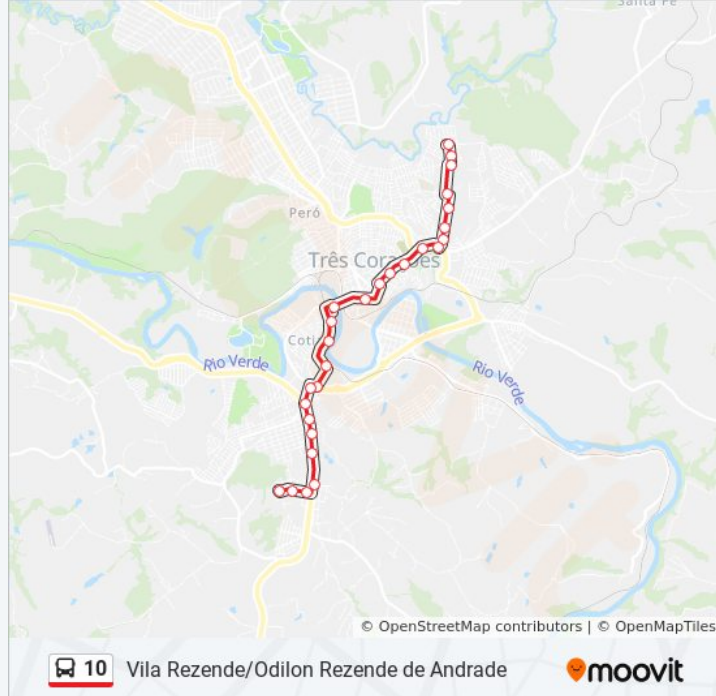

Rua Doutor Roberto Cruz, 215

Terminal Rodoviário De Três Corações | Linhas Circulares

Av. Presidente Getúlio Vargas, 318 | Praça Central

Praça Cônego Zeferino Avelar | Igreja Matriz

Av. Coronel Francisco Antônio Pereira, 180

Informações da linha de ônibus 10

Sentido: Odilon Rezende

Paradas: 27

Duração da viagem: 17 min

Resumo da linha:

Rua José Capistrano De Souza, 430

Rua Mariano José Pereira Da Fonseca Reis, 194

Rua Mariano José Pereira Da Fonseca Reis, 290

Rua Mariano José Pereira Da Fonseca Reis, 640

Rua Antônio Sandy, 676

Rua B B, 91

Rua Jorge Moura De Alcântara, 120

Rua B L, 100 | Ponto Final Do Odilon Rezende De Andrade

Sentido: Odilon Rezende Via Polivalente

31 pontos

[VER OS HORÁRIOS DA LINHA](#)

Rua Joaquim A. Ferreira, 14 | Ponto Final Da Vila Rezende

Rua Esplanada, 275

Rua Esplanada, 105

Rua Cabo Benedito Alves, 2893

Rua Cabo Benedito Alves, 2467 | Posto Xamã