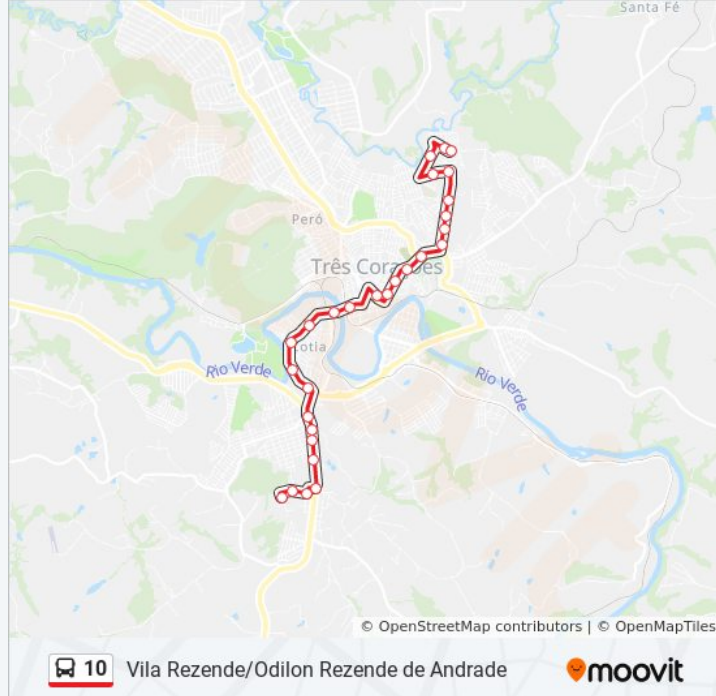

Rua Mariano José Pereira Da Fonseca Reis, 640

Rua Antônio Sandy, 676

Rua B B, 91

Rua Jorge Moura De Alcântara, 120

Rua B L, 100 | Ponto Final Do Odilon Rezende De Andrade

Sentido: Odilon Rezende Via Polivalente

Os horários e os mapas do itinerário da linha de ônibus 10 estão disponíveis, no formato PDF offline, no site: moovitapp.com. Use o [Moovit App](#) e viaje de transporte público por Varginha e Três Pontas! Com o Moovit você poderá ver os horários em tempo real dos ônibus, trem e metrô, e receber direções passo a passo durante todo o percurso!