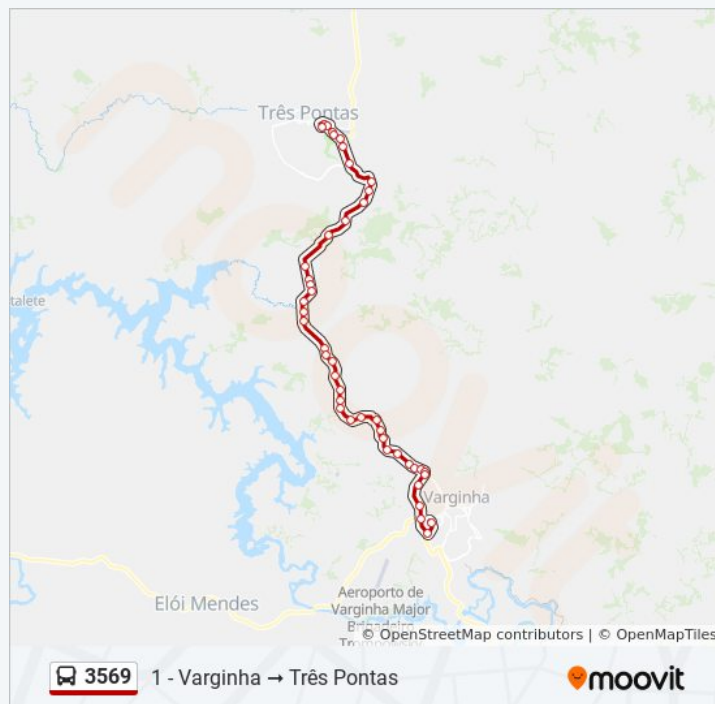

Mg-167, Km 25,7 Norte

Mg-167, Km 23,4 Norte

Mg-167, Km 22,1 Norte

Mg-167, Km 20,6 Norte

Mg-167, Km 19,9 Norte

Mg-167, Km 19,4 Norte | Fazenda Zaroca

Mg-167, Km 17,6 Norte

Mg-167, Km 16,5 Norte | Entr. Avenida Nilson

Informações da linha de ônibus 3569

Sentido: 1 - Varginha Três Pontas

Paradas: 44

Duração da viagem: 35 min

Resumo da linha:

José Vilela

Avenida Caio De Brito, 1491

Avenida Caio De Brito, 1175 | Centro
Odontológico

Avenida João Batista Reis, 305

Avenida Ipiranga, 777

Avenida Ipiranga, 601

Terminal Rodoviário De Três Pontas

Sentido: 4 - Três Pontas Varginha

43 pontos

[VER OS HORÁRIOS DA LINHA](#)

Terminal Rodoviário De Três Pontas