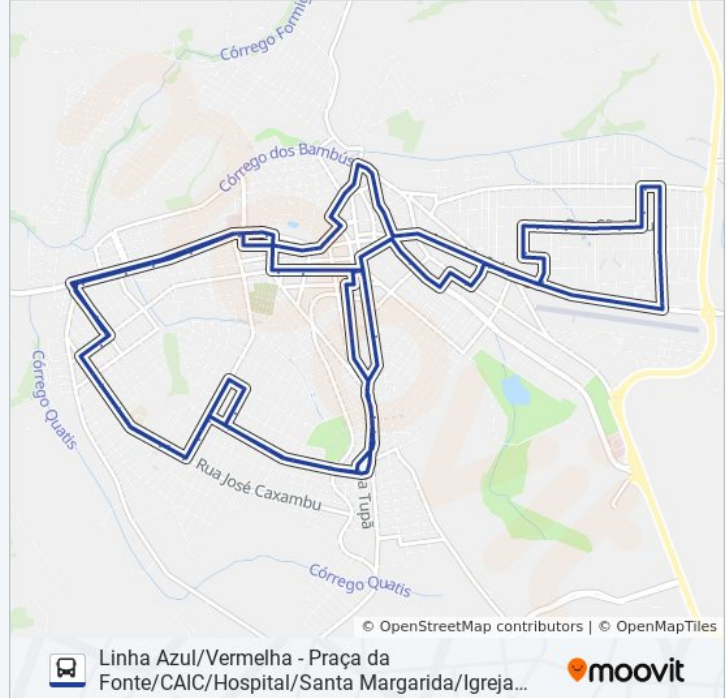

88 pontos

[VER OS HORÁRIOS DA LINHA](#)

Praça Tristão Nogueira, 15 | Praça Da Fonte - Ponto Inicial Da Linha Azul

Rua Bento De Brito, 358

Rua Nossa Senhora D'Ajuda, 600

Rua Nossa Senhora D'Ajuda, 822

Rua Tupã, 22

Rua Tupã, 200

Rua Marcílio Ferreira De Brito, 30 | Posto De Saúde

Rua Marcílio Ferreira De Brito, 310

Rua Marcílio Ferreira De Brito, 490 | Padaria Wilson

Rua Marcílio Ferreira De Brito, 820

Rua Regina Célia Vicentini, 515

Rua Francisco Veloso Filho, 588

Rua Francisco Veloso Filho, 660

Rua Luís Antônio Ribeiro, 640

Rua Luís Antônio Ribeiro, 752

Rua José Caxambu, 824

Rua José Caxambu, 900

Rua José Caxambu, 1260 | Caic

**Horários da linha de ônibus CIRCULAR**

**Informações da linha de ônibus CIRCULAR****Sentido:** Linha Azul/Vermelha**Paradas:** 88**Duração da viagem:** 59 min**Resumo da linha:**

Rua José Reis Prata, 555  
Rua José Reis Prata, 357  
Rua José Reis Prata, 255  
Rua José Delfino, 405  
Rua Maria Magda Campos, 401  
Rua Maria Magda Campos, 269  
Rua Barão Da Boa Esperança, 1587  
Rua Barão Da Boa Esperança, 1303  
Rua Barão Da Boa Esperança, 1085  
Rua Barão Da Boa Esperança, 845  
Rua Barão Da Boa Esperança, 501 | Hospital  
Rua Barão Da Boa Esperança, 319 | Unimed  
Praça Monsenhor Silveira, 45  
Rua Doutor Pedro Augusto Meinberg, 323  
Praça Tristão Nogueira, 22 | Praça Da Fonte -  
Ponto Inicial Da Linha Vermelha  
Avenida Osvaldo Cruz, 929  
Avenida Caio De Brito, 430 | Terminal Rodoviário  
- Sentido Santa Margarida  
Avenida Ipiranga, 684  
Avenida Ipiranga, 806  
Praça Guanabara, 20  
Rua Pará, 22  
Rua São Paulo, 548  
Rua São Paulo, 748  
Rua São Paulo, 976  
Rua São Paulo, 1160  
Rua Doutor Geraldo Mesquita Carvalho, 524  
Rua Doutor Carvalho De Mendonça, 1404 | Aabb  
Rua Olavo Diniz, 705  
Rua Olavo Diniz, 375  
Rua Olavo Diniz, 231  
Rua Olavo Diniz, 35  
Avenida Ipiranga, 1655 | Posto