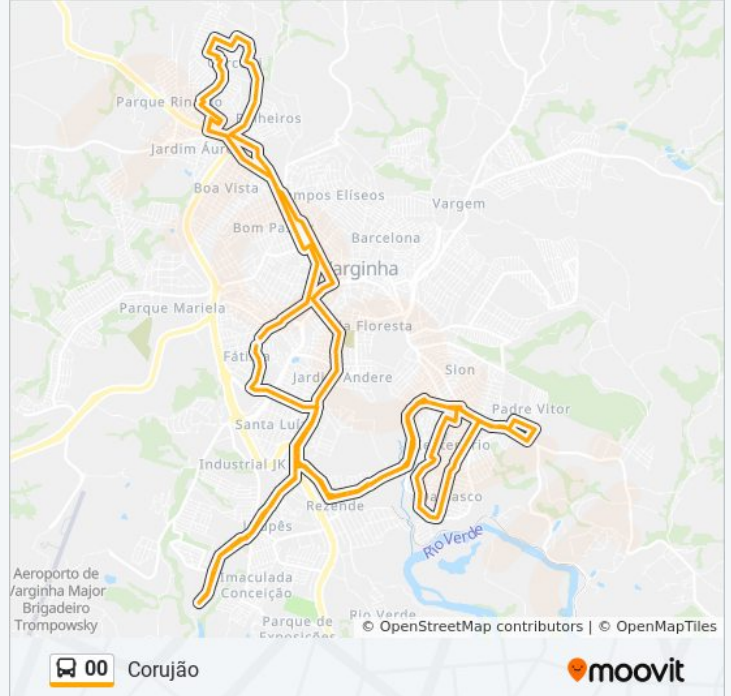

Av. Doutor Messias Barros, 600

Av. Doutor Messias Barros, 1000 | Ponto Final Da
Linha 19 No Imaculada

Av. Doutor Messias Barros, 595

Av. Doutor Messias Barros, 355

Av. Manuel Vida, 1041

Av. Manuel Vida, 573

Av. Alfredo Braga De Carvalho, 140

Av. Celina Ferreira Ottoni, 100

Horários da linha de ônibus 00

Tabela de horários sentido Corujão

Domingo	00:10 - 04:50
Segunda-feira	Fora de Operação
Terça-feira	Fora de Operação
Quarta-feira	Fora de Operação
Quinta-feira	Fora de Operação
Sexta-feira	00:10 - 04:50
Sábado	00:10 - 04:50

Av. Major Venâncio, 337

Praça Getúlio Vargas, 85 | Ponto Central

Av. São José, 334

Av. São José, 694

Praça João Pessoa, 110

Av. Ana Jacinta, 930

Av. Boa Vista, 160

Rua Antônio Justino De Paiva, 50

Rua Antônio Bernardes Pereira, 1840

Rua Maurício José Gomes, 445

Av. Professor João Augusto De Carvalho, 131

Rua Joana De Souza Fernandes, 75

Rua Padre Tarcísio, 215

Av. João Martinho Da Ponte, 715

Av. João Martinho Da Ponte, 545