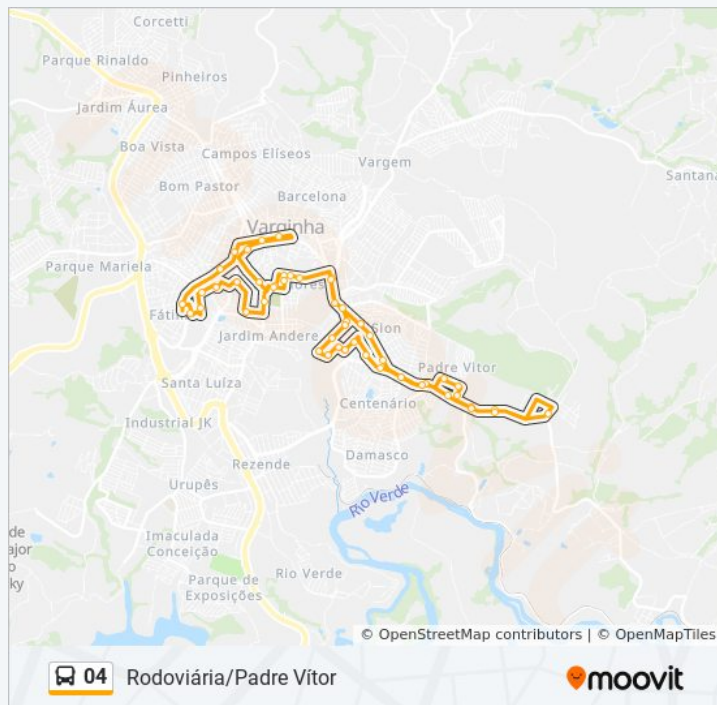

Rua José Justiniano De Paiva, 5

Rua Brasília, 80

Rua Marcelino Rezende, 213

Av. Francisco Navarro, 175

Rua Coronel Venerando Pereira, 145

Rua Welington Pereira, 168

Rua Ormindá Vasconcelos, 496

Rua Doutor José Biscoiro, 636

07:10 - 17:40

Sexta-feira

07:10 - 17:40

Sábado

12:40 - 17:40

Informações da linha de ônibus 04

Sentido: Rodoviária ⇌ Padre Vítor Via Proluminas

Paradas: 51

Duração da viagem: 49 min

Resumo da linha:

Encantado

Rua Auristela Batista Oliveira, 25

Av. Celina Ferreira Ottoni, 3895

Av. Celina Ferreira Ottoni, 3335

Av. Doutor José Justiniano Dos Reis, 2185

Av. Doutor José Justiniano Dos Reis, 1615