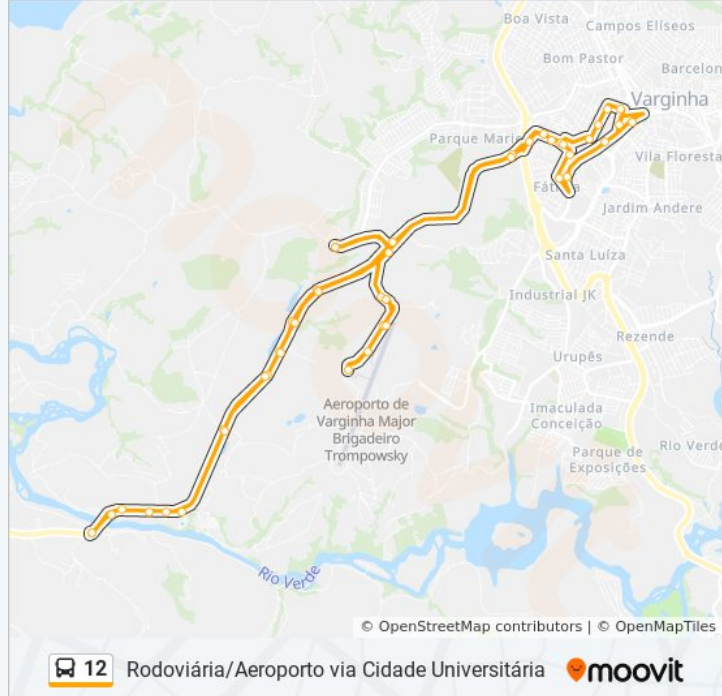

Sentido: Rodoviária/Cidade Universitária/Aeroporto

Paradas: 43

Duração da viagem: 65 min

Resumo da linha:

Br-491, Km 235,8 Oeste | Entr. Vga-465

Br-491, Km 234,3 Oeste

Br-491, Km 233,7 Oeste

Br-491, Km 233,2 Oeste | Ponte Dos Buenos

Br-491, Km 239,2 Leste | Unis Campus 2

Br-491, Km 241,6 Leste

Av. Doutor Modena, 855

Av. Doutor Modena, 501

Rua Padre Dionísio Chagas, 295

Rua Coronel Emílio, 110

Rua Alberto Cabre, 387

Rua Alberto Cabre, 167

Os horários e os mapas do itinerário da linha de ônibus 12 estão disponíveis, no formato PDF offline, no site: moovitapp.com. Use o [Moovit App](#) e viaje de transporte público por Varginha e Três Pontas! Com o Moovit você poderá ver os horários em tempo real dos ônibus, trem e metrô, e receber direções passo a passo durante todo o percurso!