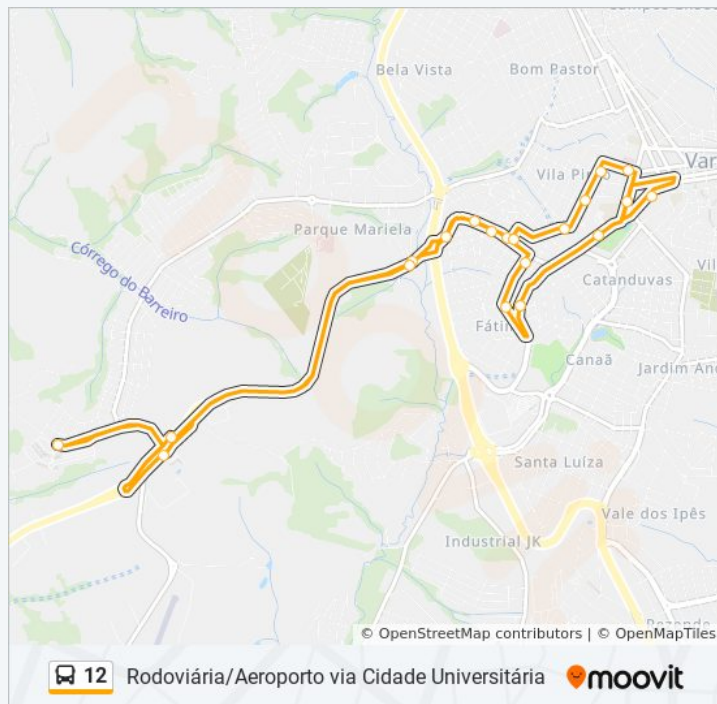

Av. Rui Barbosa, 372

Av. Benjamin Constant, 210 | Bretas

Av. Castelo Branco, 40 | Terminal Rodoviário -
Ponto Das Linhas Urbanas

Sentido: Rodoviária ⇌ Cidade Universitária

21 pontos

[VER OS HORÁRIOS DA LINHA](#)

Av. Alzira Barra Gazzola | Cidade Universitária Unis

Br-491, Km 239,2 Leste | Unis Campus 2

Br-491, Km 241,6 Leste

Av. Doutor Modena, 855

Av. Doutor Modena, 501

Rua Padre Dionísio Chagas, 295

Rua Coronel Emílio, 110

Rua Alberto Cabre, 387

Rua Alberto Cabre, 167

Rua Doutor José De Resende Pinto, 53

Praça Getúlio Vargas, 85 | Ponto Central

Av. Rui Barbosa, 372

Av. Benjamin Constant, 210 | Bretas

Av. Castelo Branco, 40 | Terminal Rodoviário - Ponto Das Linhas Urbanas

Informações da linha de ônibus 12

Sentido: Rodoviária ⇌ Cidade Universitária

Paradas: 21

Duração da viagem: 30 min

Resumo da linha:

Sentido: Rodoviária/Cidade Universitária/Aeroporto

43 pontos

[VER OS HORÁRIOS DA LINHA](#)