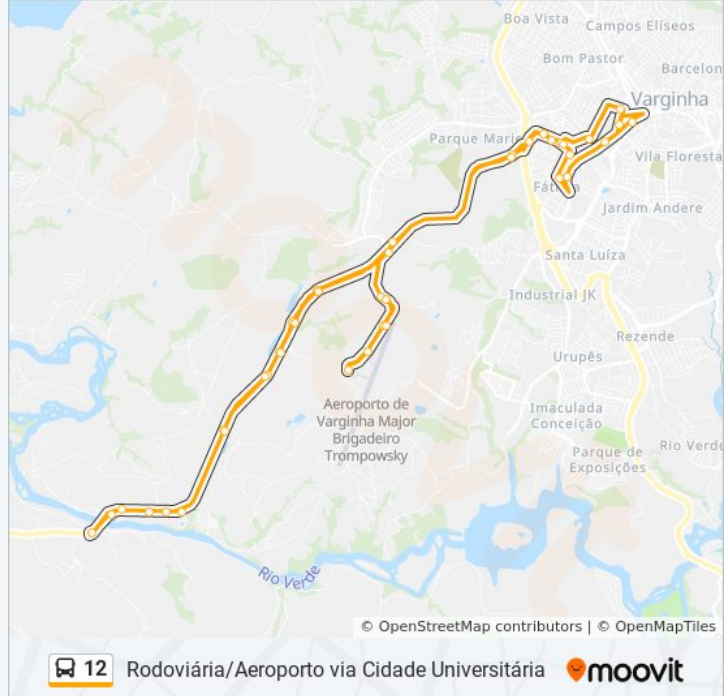

Av. Castelo Branco, 40 | Terminal Rodoviário - Ponto Das Linhas Urbanas

Av. Agenor Aguiinaldo Braga, 360

Rua Domingos Figueiredo, 59

Av. Doutor Modena, 372

Av. Doutor Modena, 622

Br-491, Km 241,6 Oeste

Br-491, Km 239,4 Oeste

Br-491, Km 239,2 Leste | Unis Campus 2

Br-491, Km 241,6 Leste

Av. Doutor Modena, 855

Av. Doutor Modena, 501

Rua Padre Dionísio Chagas, 295

Rua Coronel Emílio, 110

Rua Doutor José De Resende Pinto, 53

Praça Getúlio Vargas, 85 | Ponto Central

Av. Rui Barbosa, 372

Av. Benjamin Constant, 210 | Bretas

Av. Castelo Branco, 40 | Terminal Rodoviário -
Ponto Das Linhas Urbanas

Sentido: Rodoviária ⇌ Cidade Universitária

21 pontos

[VER OS HORÁRIOS DA LINHA](#)