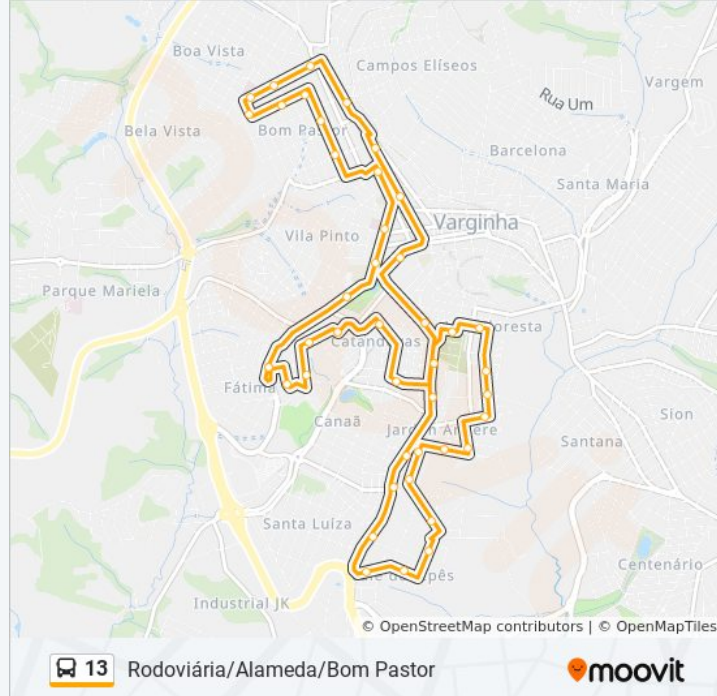

Rua José Justiniano De Paiva, 5

Rua Brasília, 80

Rua Marcelino Rezende, 213

Av. Francisco Navarro, 175 | Sentido Alameda

Rua Coronel Venerando Pereira, 145

Praça São Pedro, 252

Rua Finlândia, 401

Rua Finlândia, 225

Rua Presidente Tancredo Neves, 90

Rua Presidente Tancredo Neves, 362

Rua Presidente Tancredo Neves, 500 | Hospital Bom Pastor

Rua Presidente Kennedy, 76

Av. Artur Salviolo Lima, 215

Av. Artur Salviolo Lima, 51

Av. Doutor José Marcos, 405

Av. Doutor José Marcos, 165

Rua Santa Cruz, 400 | Praça Santa Cruz

Av. Rui Barbosa, 150

Av. Rui Barbosa, 372

Av. Benjamin Constant, 210 | Bretas

Av. Castelo Branco, 40 | Terminal Rodoviário - Ponto Das Linhas Urbanas

Os horários e os mapas do itinerário da linha de ônibus 13 estão disponíveis, no formato PDF offline, no site: moovitapp.com. Use o [Moovit App](#) e viaje de transporte público por Varginha e Três Pontas! Com o Moovit você poderá ver os horários em tempo real dos ônibus, trem e metrô, e receber direções passo a passo durante todo o percurso!