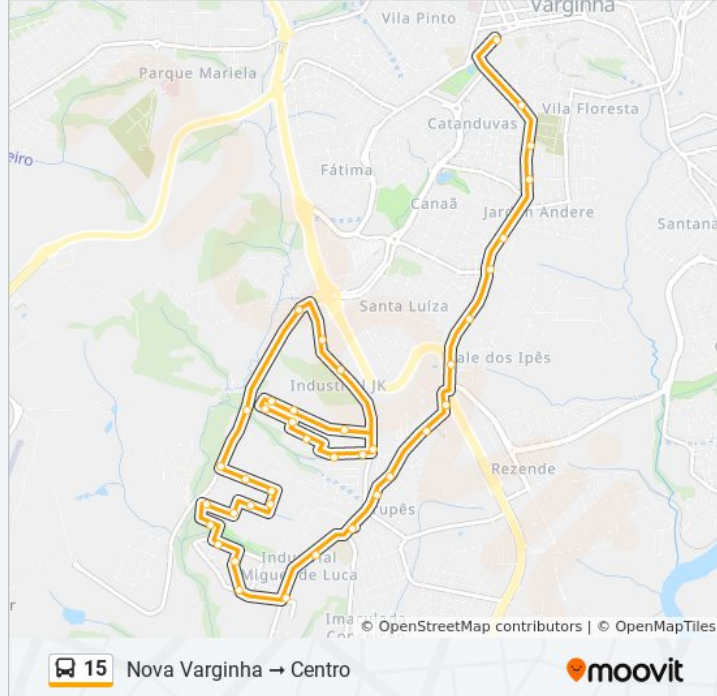

### Informações da linha de ônibus 15

**Sentido:** Nova Varginha Centro

**Paradas:** 40

**Duração da viagem:** 28 min

**Resumo da linha:**

Rua Ângelo Corcetti, 190

Rua Ângelo Corcetti, 410

Av. Vice-Prefeito Rafael Barros, 159

Av. Doutor Messias Barros, 355

Av. Manuel Vida, 1041

Av. Manuel Vida, 741

Av. Manuel Vida, 573

Av. Manuel Vida, 211

Av. Alfredo Braga De Carvalho, 140

Av. Princesa Do Sul, 901 | Linhas Imaculada,  
Centenário, Rezende, Cidade Nova E Nova  
Varginha

Av. Princesa Do Sul, 685 | Cive Veículos

Av. Princesa Do Sul, 447

Av. Princesa Do Sul, 67

Av. Francisco Navarro, 403

Av. Francisco Navarro, 175

Av. Major Venâncio, 337

Praça Getúlio Vargas, 85 | Ponto Central

Os horários e os mapas do itinerário da linha de ônibus 15 estão disponíveis, no formato PDF offline, no site: [moovitapp.com](https://moovitapp.com). Use o [Moovit App](#) e viaje de transporte público por Varginha e Três Pontas! Com o Moovit você poderá ver os horários em tempo real dos ônibus, trem e metrô, e receber direções passo a passo durante todo o percurso!