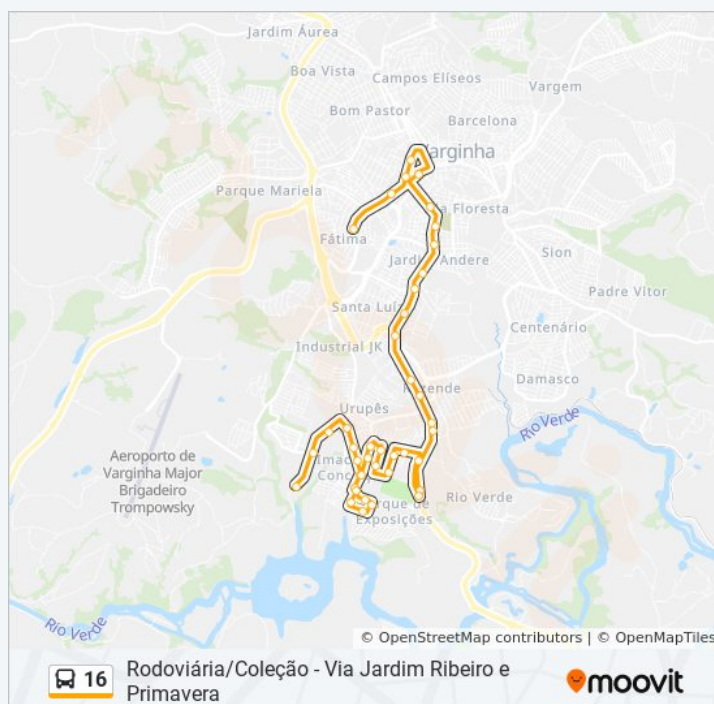

Av. Rui Barbosa, 150

Av. Rui Barbosa, 372

Av. Benjamin Constant, 210 | Bretas

Av. Castelo Branco, 40 | Terminal Rodoviário -
Ponto Das Linhas Urbanas

Sentido: Rodoviária

40 pontos

[VER OS HORÁRIOS DA LINHA](#)

Av. Doutor Messias Barros, 1000 | Ponto Final Da
Linha 19 No Imaculada

Av. Doutor Messias Barros, 595

Av. Doutor Messias Barros, 355

Av. Manuel Vida, 1120

Av. Francisco Ferreira De Carvalho, 220

Avenida Francisco Ferreira De Carvalho, 410

Av. Rio São Francisco, 550

Av. Rio São Francisco, 760

Av. Alberto Petrim, 100

Rua Jesuíno Tavares De Paiva, 190

Rua Américo Manoel Gazzola, 31

Av. Antônio Da Silva Neto, 145

Av. Moacir Ribeiro Bueno, 800

Av. Rio São Francisco, 551

Av. Rio São Francisco, 315

Av. Rio São Francisco, 195

Rua Jerônimo Diniz Miranda, 185

Rua Jerônimo Diniz Miranda, 75

Rua Carlos Roberto Reis, 30

Rua Carlos Roberto Reis, 185

Avenida Aristides Ribeiro, 35

Av. Princesa Do Sul, 2700 | Jardim
Ribeiro/Garagem Coutinho

Av. Princesa Do Sul, 3300 | Parque De
Exposições

Horários da linha de ônibus 16

Tabela de horários sentido Rodoviária

Domingo	05:55 - 23:00
Segunda-feira	06:25 - 21:40
Terça-feira	06:25 - 21:40
Quarta-feira	06:25 - 21:40
Quinta-feira	06:25 - 21:40
Sexta-feira	05:55 - 23:00
Sábado	05:55 - 23:00

Informações da linha de ônibus 16

Sentido: Rodoviária

Paradas: 40

Duração da viagem: 32 min

Resumo da linha: