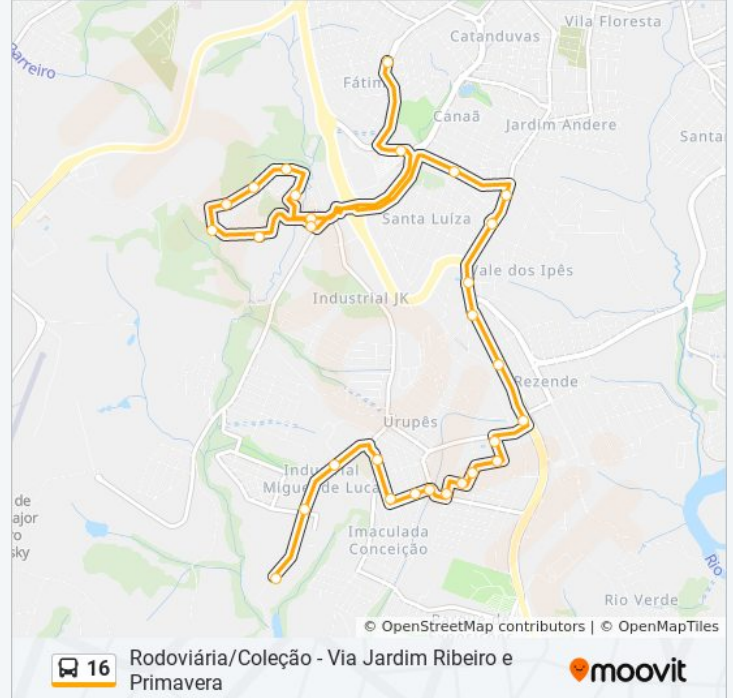

### Informações da linha de ônibus 16

**Sentido:** Jardim Ribeiro Via Alta Villa

**Paradas:** 29

**Duração da viagem:** 28 min

**Resumo da linha:**

Rua Sebastião José De Souza, 313

Av. Projetada A

Rua Checric José Azze, 26

Rua Antônio Souza Pinto, 210

Rua Jerônimo Diniz Miranda, 190

Av. Rio Verde, 305

Av. Rio Verde, 185

Av. Francisco Ferreira De Carvalho, 215

Av. Manuel Vida, 1119

Av. Doutor Messias Barros, 370

Av. Doutor Messias Barros, 600

Av. Doutor Messias Barros, 1000 | Ponto Final Da  
Linha 19 No Imaculada

## Sentido: Nova Varginha Rodoviária

51 pontos

[VER OS HORÁRIOS DA LINHA](#)

Av. Rogassiano Francisco Coelho, 1000 |  
Abatedouro

Av. Rogassiano Francisco Coelho, 1630

Rua Ângelo Corcetti, 190

Rua Ângelo Corcetti, 410