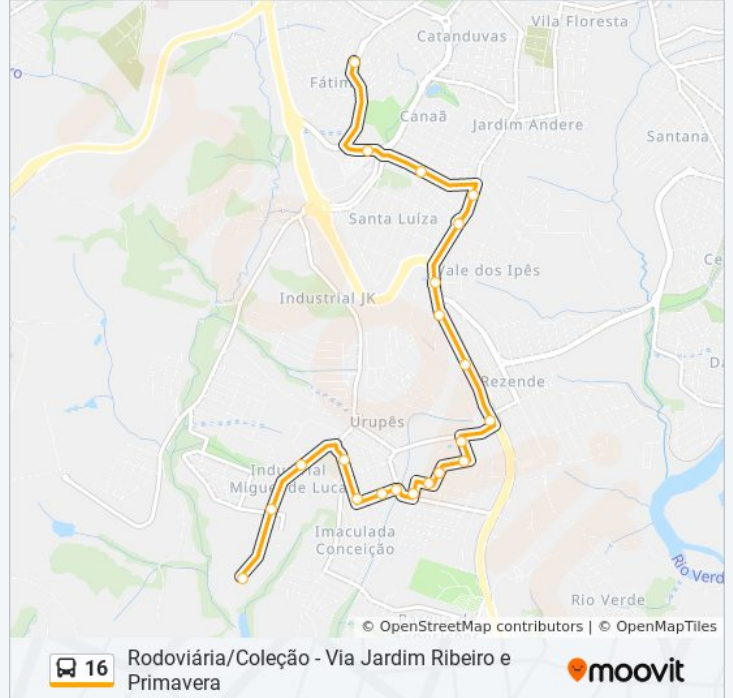

### Informações da linha de ônibus 16

**Sentido:** Jardim Ribeiro

**Paradas:** 21

**Duração da viagem:** 16 min

**Resumo da linha:**

Av. Doutor Messias Barros, 600

Av. Doutor Messias Barros, 1000 | Ponto Final Da  
Linha 19 No Imaculada

### Sentido: Jardim Ribeiro Via Alta Villa

29 pontos

[VER OS HORÁRIOS DA LINHA](#)

Av. Castelo Branco, 40 | Terminal Rodoviário -  
Ponto Das Linhas Urbanas

Rua Humberto Pizzo, 999 | Via Café Garden  
Shopping