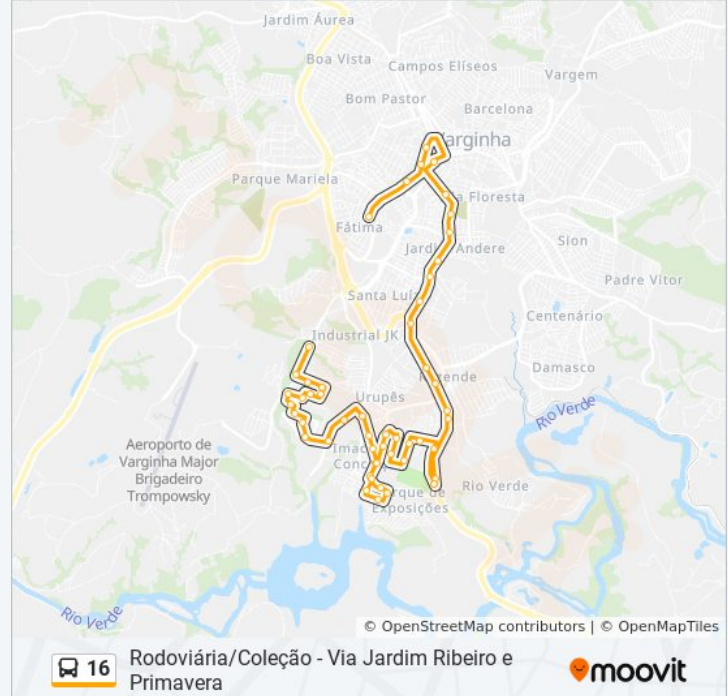

Av. Rio São Francisco, 760

Av. Alberto Petrim, 100

Rua Jesuíno Tavares De Paiva, 190

Rua Américo Manoel Gazzola, 31

Av. Antônio Da Silva Neto, 145

Av. Moacir Ribeiro Bueno, 800

Av. Rio São Francisco, 551

Av. Rio São Francisco, 315

Av. Princesa Do Sul, 901 | Linhas Imaculada,  
Centenário, Rezende, Cidade Nova E Nova  
Varginha

Av. Princesa Do Sul, 685 | Cive Veículos

Av. Princesa Do Sul, 447

Av. Princesa Do Sul, 67

Av. Francisco Navarro, 403

Av. Francisco Navarro, 175

Av. Major Venâncio, 337

Praça Getúlio Vargas, 85 | Ponto Central

Av. Rui Barbosa, 150

Av. Rui Barbosa, 372

Av. Benjamin Constant, 210 | Bretas

Av. Castelo Branco, 40 | Terminal Rodoviário -  
Ponto Das Linhas Urbanas

### Sentido: Rodoviária

40 pontos

[VER OS HORÁRIOS DA LINHA](#)

Av. Doutor Messias Barros, 1000 | Ponto Final Da  
Linha 19 No Imaculada

Av. Doutor Messias Barros, 595

Av. Doutor Messias Barros, 355

Av. Manuel Vida, 1120