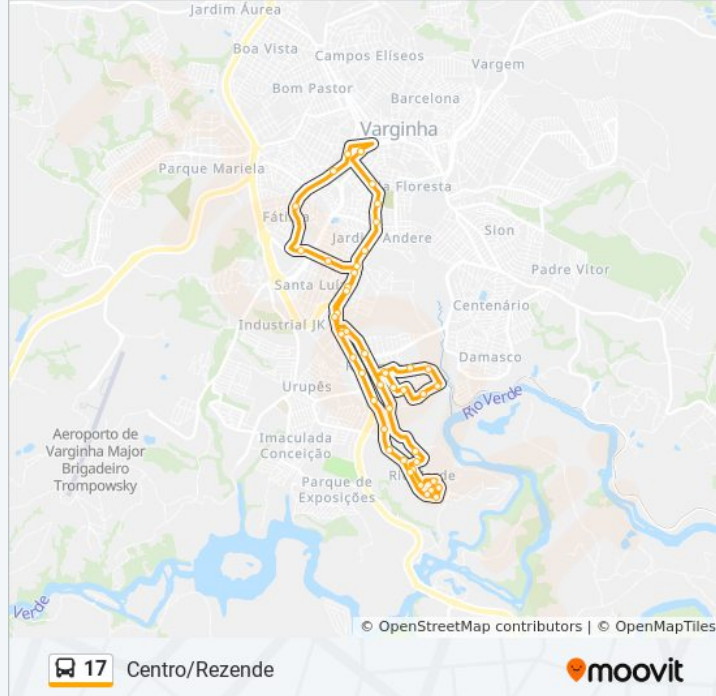

A linha de ônibus 17 | (Centro/Rezende) tem 1 itinerário.

(1) Centro ⇌ Rezende: 06:05 - 23:30

Use o aplicativo do Moovit para encontrar a estação de ônibus da linha 17 mais perto de você e descubra quando chegará a próxima linha de ônibus 17.

### Informações da linha de ônibus 17

**Sentido:** Centro ⇌ Rezende

**Paradas:** 46

**Duração da viagem:** 37 min

**Resumo da linha:**

Av. Francisco Gonçalves Valim, 560

Av. Francisco Gonçalves Valim, 950

Rua Adelina Garcia Chagas, 105

Av. Princesa Do Sul, 447

Av. Princesa Do Sul, 67

Av. Francisco Navarro, 403

Av. Francisco Navarro, 175

Av. Major Venâncio, 337

Praça Getúlio Vargas, 85 | Ponto Central

Os horários e os mapas do itinerário da linha de ônibus 17 estão disponíveis, no formato PDF offline, no site: [moovitapp.com](https://moovitapp.com). Use o [Moovit App](#) e viaje de transporte público por Varginha e Três Pontas! Com o Moovit você poderá ver os horários em tempo real dos ônibus, trem e metrô, e receber direções passo a passo durante todo o percurso!

**Confira os horários de chegada em tempo real!**