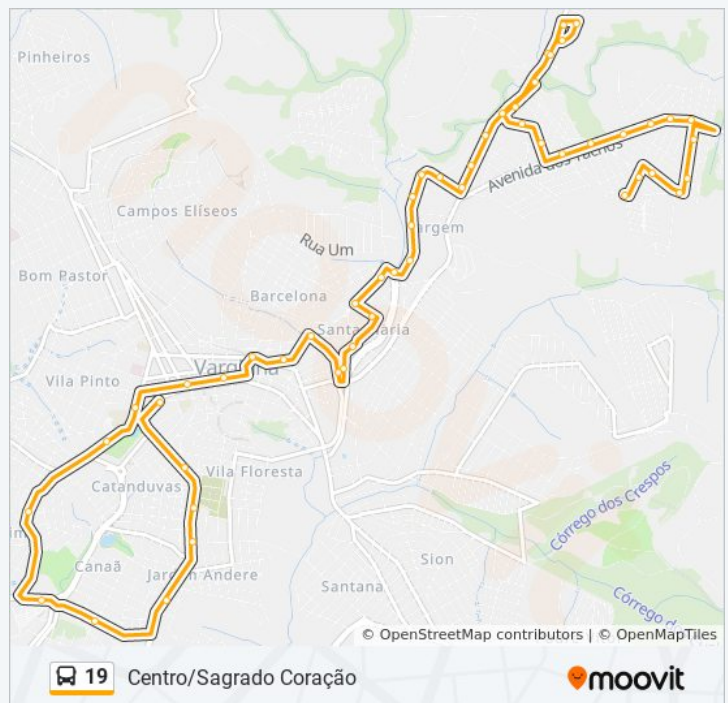

Rua Pedro Gonçalves De Brito, 105

Av. Dos Imigrantes, 3000

Av. Dos Imigrantes, 3758

Av. Dos Imigrantes, 3960

Av. Dos Imigrantes, 4200

Rua Caetano Pagliuca, 235

Rua Caetano Pagliuca, 65

Av. Dos Imigrantes, 3965

Av. Dos Imigrantes, 2855

Av. Dos Imigrantes, 2705

Av. Dos Imigrantes, 2275

Av. Dos Imigrantes, 2275

Rua José Martins Filho, 170

Rua Antônio Bregalda, 1055

Rua Antônio Bregalda, 875

Rua Antônio Bregalda, 697

Av. Batistinha, 343

Av. Batistinha, 51

## Informações da linha de ônibus 19

**Sentido:** Centro Via Rodoviária

**Paradas:** 52

**Duração da viagem:** 40 min

**Resumo da linha:**

Rua Estevan Braga Sobrinho, 41

Rua Delfim Moreira, 86

Av. Rio Branco, 48