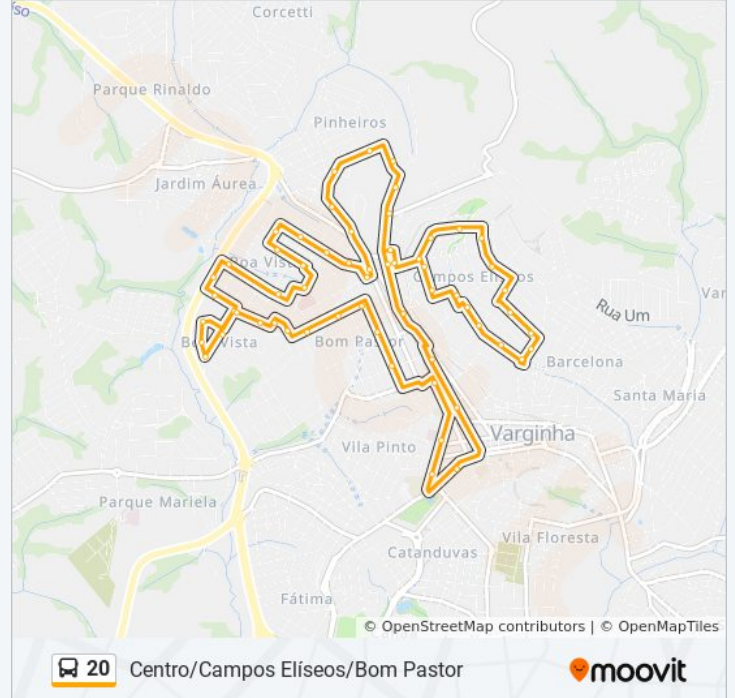

Rua Álvaro Ribeiro, 540

Rua Álvaro Ribeiro, 720

Rua Maria Medeiros Paruci, 115

Av. Santo Afonso, 60

Av. Santo Afonso, 226

Av. Santo Afonso, 430

Av. Santo Afonso, 520

Rua Dona Altamira, 240

Praça Marechal Deodoro, 130

Rua Presidente Tancredo Neves, 90

Rua Presidente Antônio Rotundo, 80

Rua Presidente Antônio Rotundo, 222

Rua Presidente Antônio Rotundo, 460

Rua Maria Pequena Azevedo, 254

Rua Capitão José Bernardes De Rezende, 1289

Av. Artur Salviolo Lima, 215

Av. Artur Salviolo Lima, 51

Av. Doutor José Marcos, 405

Av. Doutor José Marcos, 165

Rua Santa Cruz, 400 | Praça Santa Cruz

Av. Rui Barbosa, 150

Av. Rui Barbosa, 372

Praça Getúlio Vargas, 85 | Ponto Central

Os horários e os mapas do itinerário da linha de ônibus 20 estão disponíveis, no formato PDF offline, no site: moovitapp.com. Use o [Moovit App](#) e viaje de transporte público por Varginha e Três Pontas! Com o Moovit você poderá ver os horários em tempo real dos ônibus, trem e metrô, e receber direções passo a passo durante todo o percurso!