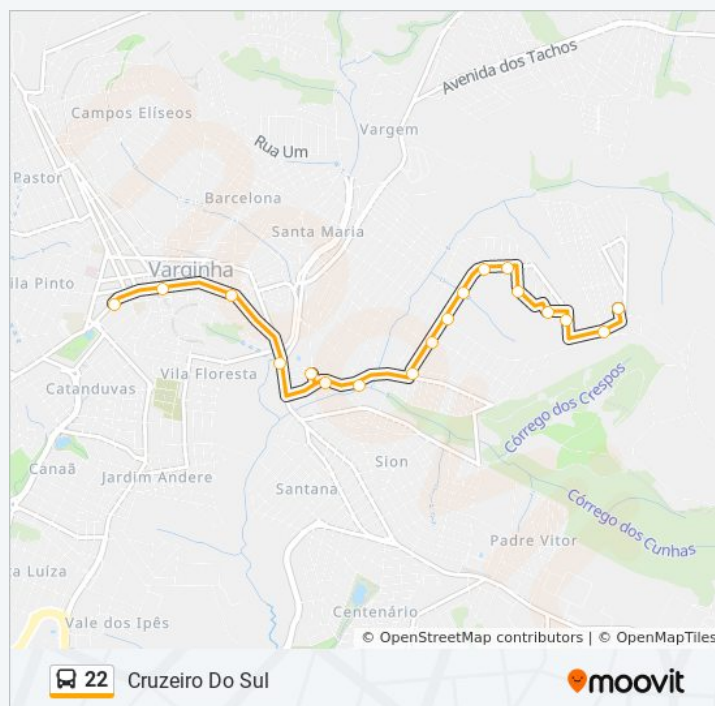

Sentido: Centro

48 pontos

[VER OS HORÁRIOS DA LINHA](#)

Rua Vanus Paiva Silva
Rua Vanus Paiva Silva
Rua Edmundo Silva
Rua Edmundo Silva
Rua Professora Isa Resende Cardoso
Rua José Gonçalves De Almeida
Rua Alzira De Paula Narente
Rua Alzira De Paula Narente
Rua Antônio Moreira Monteiro
Rua José Firmino Kalle
Rua Helena Meirelles Rodrigues
Rua 3
Rua Vilma Alves Campos
Rua Geraldo Andrade Resende
Rua Geraldo Andrade Resende
Rua Alael Lopes
Rua José Cardoso Gomes
Rua José Cardoso Gomes
Rua Sebastiana Rodrigues Da Rocha
Rua Geraldo Braz
Rua Lídia Alvarenga De Carvalho

Informações da linha de ônibus 22

Sentido: Centro

Paradas: 48

Duração da viagem: 26 min

Resumo da linha:

Rua Resende Xavier, 240

Rua Doutor José Biscoaro, 636

Av. Doutor Mario Frota, 68

05:55 - 23:35

Sexta-feira

06:15 - 22:45

Sábado

06:15 - 23:35

Informações da linha de ônibus 22

Sentido: Cruzeiro Do Sul

Paradas: 18

Duração da viagem: 11 min

Resumo da linha:

Os horários e os mapas do itinerário da linha de ônibus 22 estão disponíveis, no formato PDF offline, no site: moovitapp.com. Use o [Moovit App](#) e viaje de transporte público por Varginha e Três Pontas! Com o Moovit você poderá ver os horários em tempo real dos ônibus, trem e metrô, e receber direções passo a passo durante todo o percurso!