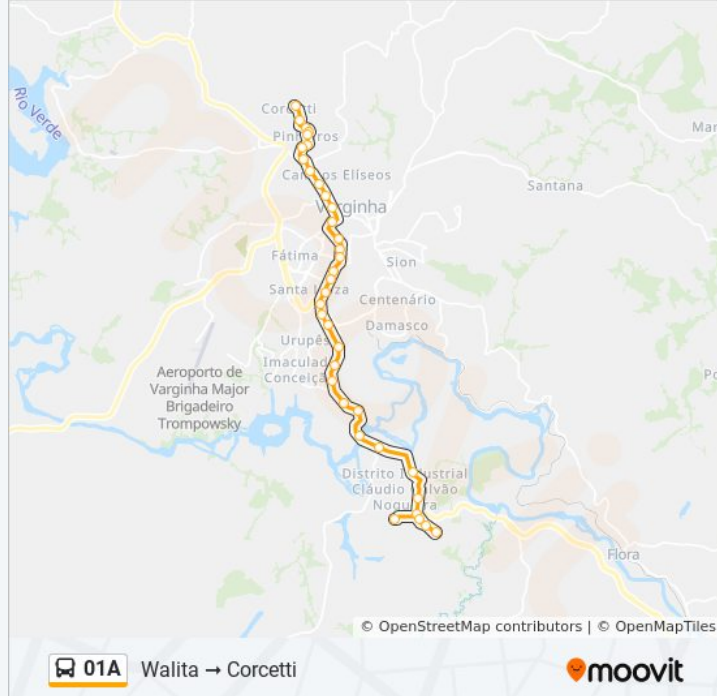

Praça Das Castanheiras, 35

Alameda Das Tulipas, 120

Rua Antônio Bernardes Pereira, 1276

Rua Carlos Ribeiro Souza, 110 | Ponto Final Do
Corcetti

Os horários e os mapas do itinerário da linha de ônibus 01A estão disponíveis, no formato PDF offline, no site: moovitapp.com. Use o [Moovit App](#) e viaje de transporte público por Varginha e Três Pontas! Com o Moovit você poderá ver os horários em tempo real dos ônibus, trem e metrô, e receber direções passo a passo durante todo o percurso!