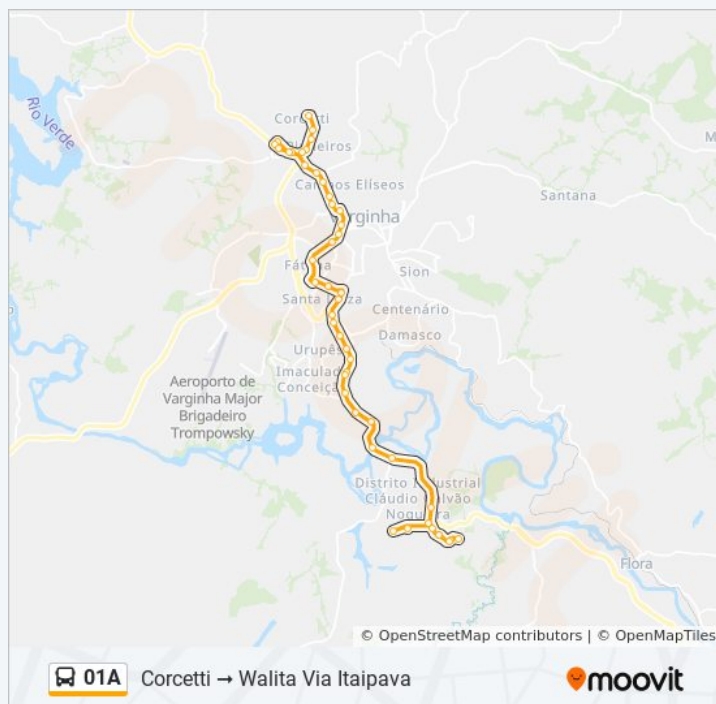

Mg-167, Km 40,8 Norte

Av. João Martinho Da Ponte, 121

Av. João Martinho Da Ponte, 31

Av. Nana Paiva Figueiredo, 203

Mg-167, Km 40,7 Sul

Av. Almirante Barroso, 645

Av. Almirante Barroso, 231

Praça Marechal Deodoro, 130

Rua Humberto Pizzo, 999 | Via Café Garden Shopping

Rua Humberto Pizzo, 425

Horários da linha de ônibus 01A

Tabela de horários sentido Corcetti Walita Via Itaipava

Domingo	Fora de Operação
Segunda-feira	05:20
Terça-feira	05:20
Quarta-feira	05:20
Quinta-feira	05:20
Sexta-feira	Fora de Operação
Sábado	Fora de Operação

Informações da linha de ônibus 01A

Sentido: Corcetti Walita Via Itaipava

Paradas: 46

Duração da viagem: 43 min

Resumo da linha:

Av. Princesa Do Sul, 494

Av. Princesa Do Sul, 630 | Supermercados Alvorada

Av. Princesa Do Sul, 930 | Automóvel Clube