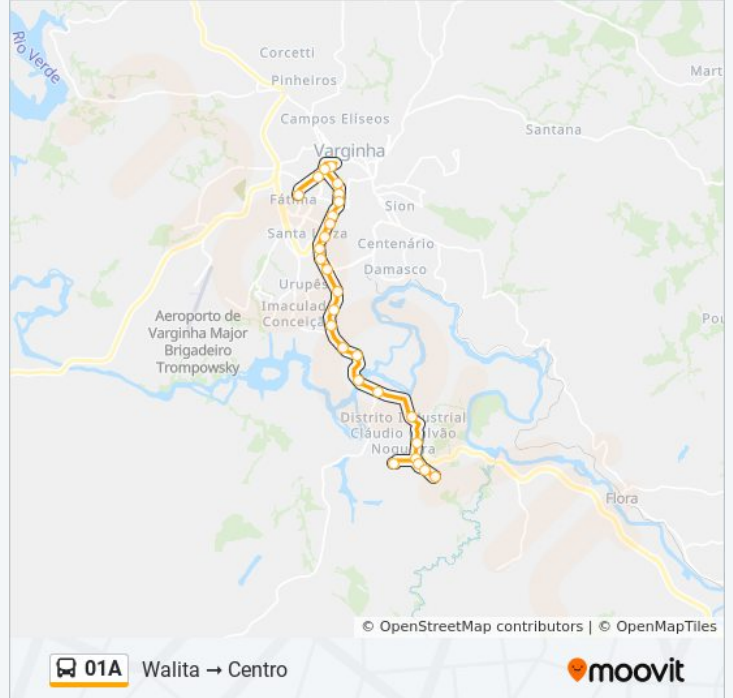

Av. Rui Barbosa, 372

Av. Benjamin Constant, 210 | Bretas

Av. Castelo Branco, 40 | Terminal Rodoviário - Ponto Das Linhas Urbanas

Sentido: Walita Centro Via Três Corações

29 pontos

[VER OS HORÁRIOS DA LINHA](#)