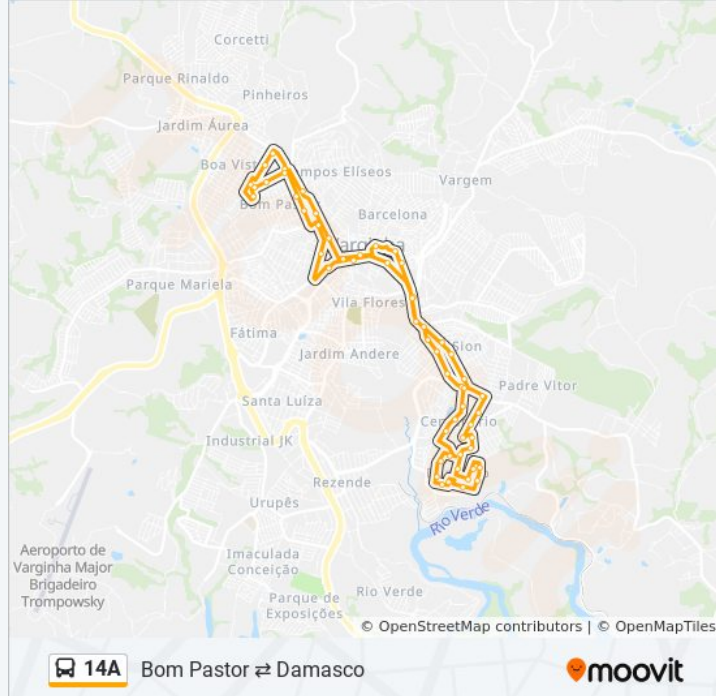

**Sentido: Bom Pastor ⇄ Damasco**

57 pontos

[VER OS HORÁRIOS DA LINHA](#)

Rua Presidente Tancredo Neves, 500 | Hospital Bom Pastor

Rua Presidente Kennedy, 76

Rua Alzira Magalhães Barra, 80

Rua João Urbano De Figueiredo, 201

Rua João Urbano De Figueiredo, 45

Praça Marechal Deodoro, 130

Av. Ana Jacinta, 457

Av. Ana Jacinta, 249

Rua Santa Cruz, 400 | Praça Santa Cruz

Av. Rui Barbosa, 150

Praça Getúlio Vargas, 85 | Ponto Central

Av. Rio Branco, 141

Av. Doutor José Justiniano Dos Reis, 1095

Rua Doutor José Bíscao, 605

Rua Doutor José Bíscao, 157

Rua Alagoas, 85

Rua Delfim Moreira, 86

Av. Rio Branco, 48

Av. Rio Branco, 288

Av. São José, 334

Av. São José, 694

Praça João Pessoa, 110

Rua Presidente Tancredo Neves, 90

Rua Presidente Tancredo Neves, 362

Rua Presidente Tancredo Neves, 500 | Hospital Bom Pastor

Os horários e os mapas do itinerário da linha de ônibus 14A estão disponíveis, no formato PDF offline, no site: [moovitapp.com](https://moovitapp.com). Use o [Moovit App](#) e viaje de transporte público por Varginha e Três Pontas! Com o Moovit você poderá ver os horários em tempo real dos ônibus, trem e metrô, e receber direções passo a passo durante todo o percurso!