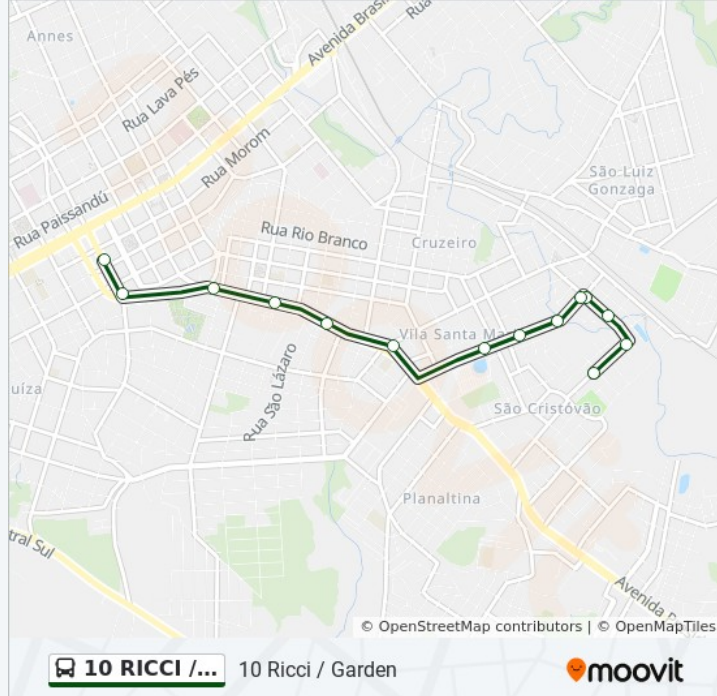

Avenida Do Barão, 100-154 - Boqueirão

Avenida Do Barão, 38 - Boqueirão

Rua Coronel Pitinga, 265-272 - Boqueirão

Rua Luiz Lângaro, 19

Rua Luiz Lângaro, 243-291

Rua Livramento, 165-285

Rua Livramento, 787

Rua Gomercindo Peruci, 1656-1714

Avenida Brasil Oeste, 2600-2652

Avenida Brasil Oeste, 2326

Avenida Brasil Oeste, 2034

Avenida Brasil Oeste, 1558

Avenida Brasil Oeste, 1176

Avenida Brasil Centro, 8357 - Shopping Bella Cittá

Avenida Brasil Centro, 7861-7969

Sentido: Garden

34 pontos

[VER OS HORÁRIOS DA LINHA](#)

Rua Dirceu Sander, 368-634

Rua Dirceu Sander, 502-568

Rua Marquês De Monte Alegre, 481

R. Marquês De Monte Alegre, 301-415

Pp967 - R. Gaspar De Lemos 1-141 - São Cristovao Passo Fundo - Rs (Igreja Grassa De Deus)

R. Leopoldo Vila Nova, 925-1137

R. Leopoldo Vila Nova, 684

R. Leopoldo Vila Nova, 439-485

Avenida Presidente Vargas, 1230

Avenida Presidente Vargas, 778

Avenida Presidente Vargas, 358-392

Horários da linha de ônibus 10 RICCI / GARDEN