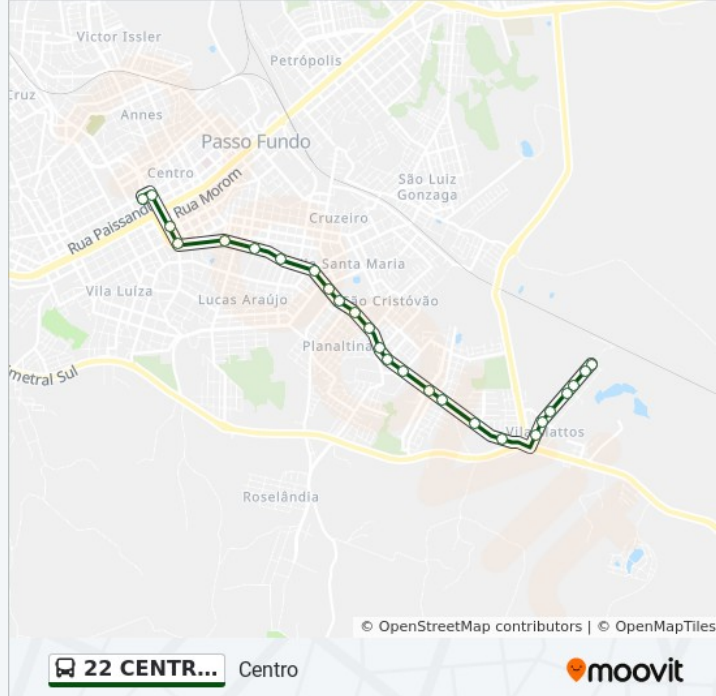

Rua Coronel Chicuta, 506-548

Avenida Sete De Setembro, 4580-4730

Sentido: Centro Via Pça. Tamandaré / Hsvp

27 pontos

[VER OS HORÁRIOS DA LINHA](#)

Avenida Leonidia Da Cunha Fiori, 1206

Av. Leonidia Da Cunha Fiori

Avenida Presidente Vargas, 8521-8567

Avenida Presidente Vargas, 8197-8261

Rs-324 - Polícia Rodoviária

Rua Felipe Moliterno

Rua Felipe Moliterno, 505 - Jbs

Avenida Presidente Vargas

R. Natalino Rich De Souza, 131-203

R. Carolina Dos Santos Moliterno, 75-177

R. Carolina Fisch De Matos, 153-245

Avenida Presidente Vargas

Rua Antônio Gentil Fiori, 141

Rua Antônio Gentil Fiori, 351

Rua Antônio Gentil Fiori, 669-719

Rua Antônio Gentil Fiori, 829

R. Antônio Gentil Fiori, 864-1312

R. Antônio Gentil Fiori, 1190

Avenida Leonidia Da Cunha Fiori, 1206

Sentido: Maggi Via Morada

42 pontos

[VER OS HORÁRIOS DA LINHA](#)

Avenida Sete De Setembro, 4580-4730

Avenida Brasil Centro, 7861-7969