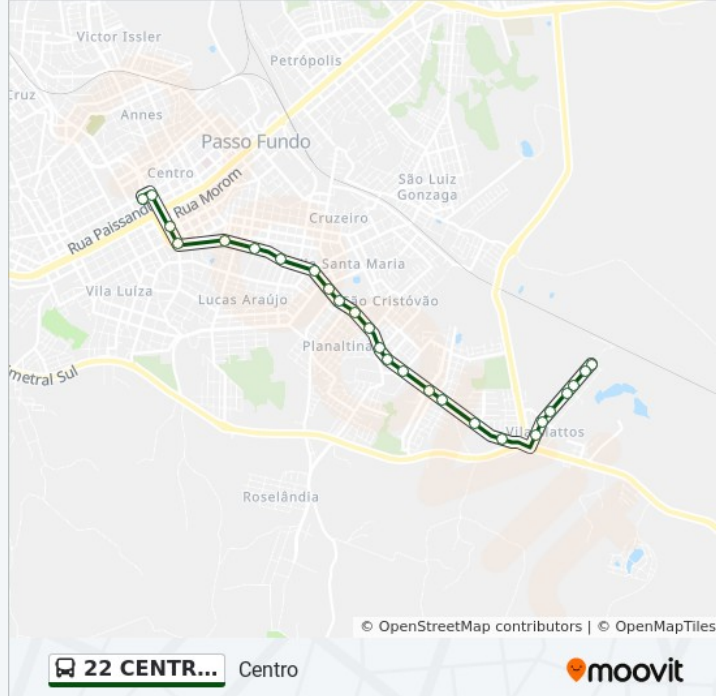

Rua Coronel Chicuta, 506-548

Avenida Sete De Setembro, 4580-4730

Sentido: Centro Via Pça. Tamandaré / Hsvp

27 pontos

[VER OS HORÁRIOS DA LINHA](#)

Avenida Leonidia Da Cunha Fiori, 1206

Av. Leonidia Da Cunha Fiori

Informações da linha de ônibus 22 CENTRO / MAGGI

Sentido: Centro Via Pça. Tamandaré / Hsvp

Paradas: 27

Duração da viagem: 26 min

Resumo da linha:

Avenida Presidente Vargas, 1230

Avenida Presidente Vargas, 778

Avenida Presidente Vargas, 358-392

Avenida Presidente Vargas, 7681-7695

Rua Coronel Chicuta, 395-487

Rua Coronel Chicuta, 400-498 - Tabelionato

Rua Teixeira Soares, 1014 - Praça Tamandaré

Rua Teixeira Soares, 780 - Hospital São Vicente De Paulo

Avenida Sete De Setembro, 4580-4730

Sentido: Maggi

35 pontos

[VER OS HORÁRIOS DA LINHA](#)

Avenida Sete De Setembro, 4580-4730

Avenida Brasil Centro, 7861-7969

Rua Bento Gonçalves, 278-396 - Praça Mal. Floriano