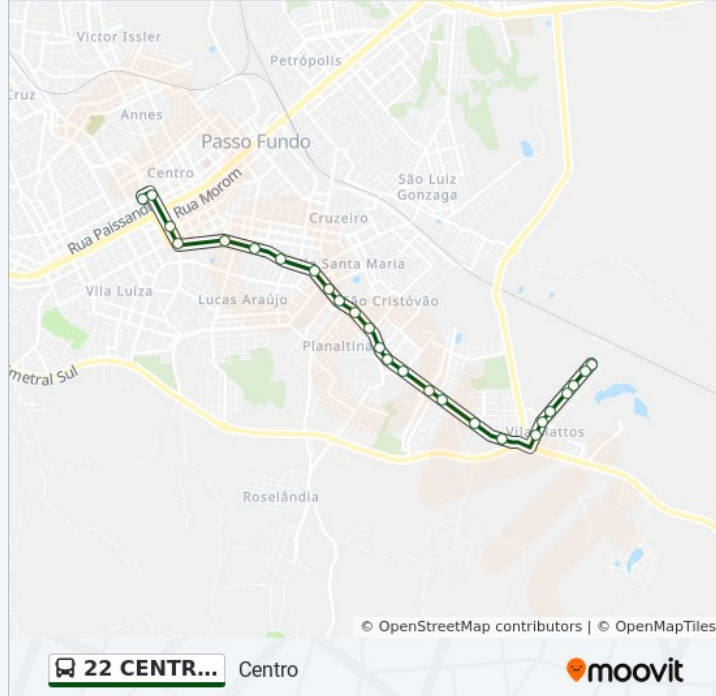

Use o aplicativo do Moovit para encontrar a estação de ônibus da linha 22 CENTRO / MAGGI mais perto de você e descubra quando chegará a próxima linha de ônibus 22 CENTRO / MAGGI.

Sentido: Centro

26 pontos

[VER OS HORÁRIOS DA LINHA](#)

Avenida Leonidia Da Cunha Fiori, 1206
Av. Leonidia Da Cunha Fiori
Av. Leonidia Da Cunha Fiori, 885
Avenida Leonidia Da Cunha Fiori, 780
Avenida Leonidia Da Cunha Fiori, 444
Avenida Leonidia Da Cunha Fiori, 230
Avenida Leonidia Da Cunha Fiori, 80-200
Rs-324, 2982-3396
Rs-324, 3420-3436
Avenida Presidente Vargas, 3796-3920
Avenida Presidente Vargas, 3686
Avenida Presidente Vargas, 3272
Avenida Presidente Vargas, 2942-3022
Avenida Presidente Vargas, 2904
Avenida Presidente Vargas, 2266
Avenida Presidente Vargas, 2000
Avenida Presidente Vargas, 1642-1756
Avenida Presidente Vargas, 1518
Avenida Presidente Vargas, 1230
Avenida Presidente Vargas, 778
Avenida Presidente Vargas, 358-392

Informações da linha de ônibus 22 CENTRO / MAGGI**Sentido:** Centro**Paradas:** 26**Duração da viagem:** 25 min**Resumo da linha:**

Avenida Presidente Vargas, 7681-7695

Rua Coronel Chicuta, 395-487

Rua Coronel Chicuta, 400-498 - Tabelionato

Rua Coronel Chicuta, 506-548

Avenida Sete De Setembro, 4580-4730

Sentido: Centro Via Pça. Tamandaré / Hsvp

27 pontos

[VER OS HORÁRIOS DA LINHA](#)

Avenida Leonidia Da Cunha Fiori, 1206

Av. Leonidia Da Cunha Fiori