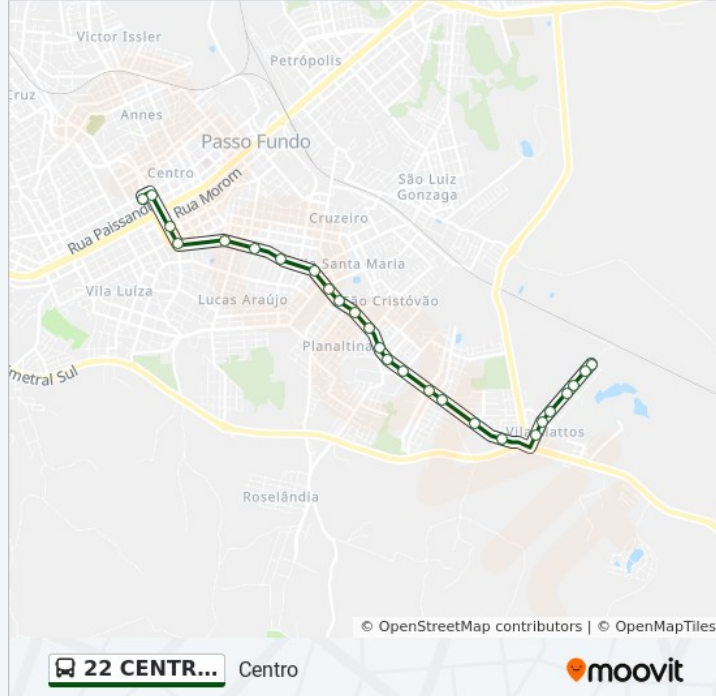

Rua Coronel Chicuta, 506-548

Avenida Sete De Setembro, 4580-4730

Sentido: Centro Via Pça. Tamandaré / Hsvp

27 pontos

[VER OS HORÁRIOS DA LINHA](#)

Avenida Leonidia Da Cunha Fiori, 1206

Av. Leonidia Da Cunha Fiori

Informações da linha de ônibus 22 CENTRO / MAGGI

Sentido: Maggi

Paradas: 35

Duração da viagem: 32 min

Resumo da linha:

Avenida Presidente Vargas, 4215-4225

Avenida Presidente Vargas, 4455

Perimetral Sul - Clube Caixeiral Campestre

Avenida Presidente Vargas

Rua Antônio Gentil Fiori, 141

Rua Antônio Gentil Fiori, 351

Rua Antônio Gentil Fiori, 669-719

Rua Antônio Gentil Fiori, 829

R. Antônio Gentil Fiori, 864-1312

R. Antônio Gentil Fiori, 1190

Avenida Leonidia Da Cunha Fiori, 1206

Sentido: Maggi Via Jbs

37 pontos

[VER OS HORÁRIOS DA LINHA](#)

Avenida Sete De Setembro, 4580-4730

Avenida Brasil Centro, 7861-7969

Rua Bento Gonçalves, 278-396 - Praça Mal. Floriano