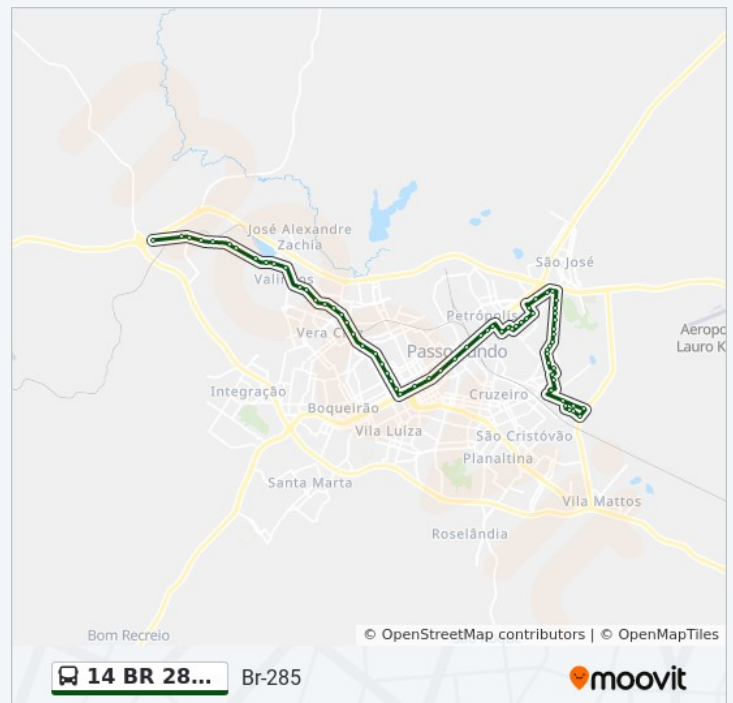

Informações da linha de ônibus 14 BR 285 / SÃO LUIZ**Sentido:** São Luiz**Paradas:** 46**Duração da viagem:** 39 min**Resumo da linha:**

Avenida Sete De Setembro, 100-356

Avenida Sete De Setembro, 4580-4730