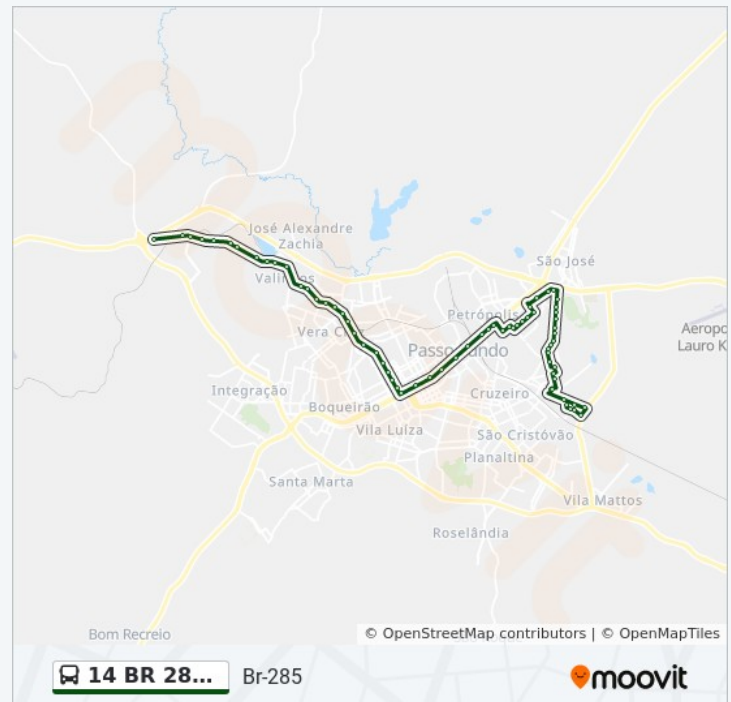

Sexta-feira

23:35

Sábado

09:08 - 23:30

Informações da linha de ônibus 14 BR 285 / SÃO LUIZ

Sentido: Centro

Paradas: 26

Duração da viagem: 21 min

Resumo da linha:

Sentido: Centro

42 pontos

[VER OS HORÁRIOS DA LINHA](#)

Horários da linha de ônibus 14 BR 285 / SÃO LUIZ

Tabela de horários sentido Centro

Pp528 R. Deuclides Zamanschi

Pp530 Rua Tenente Mendes - São Cristovao(Em Frente Casa 150)