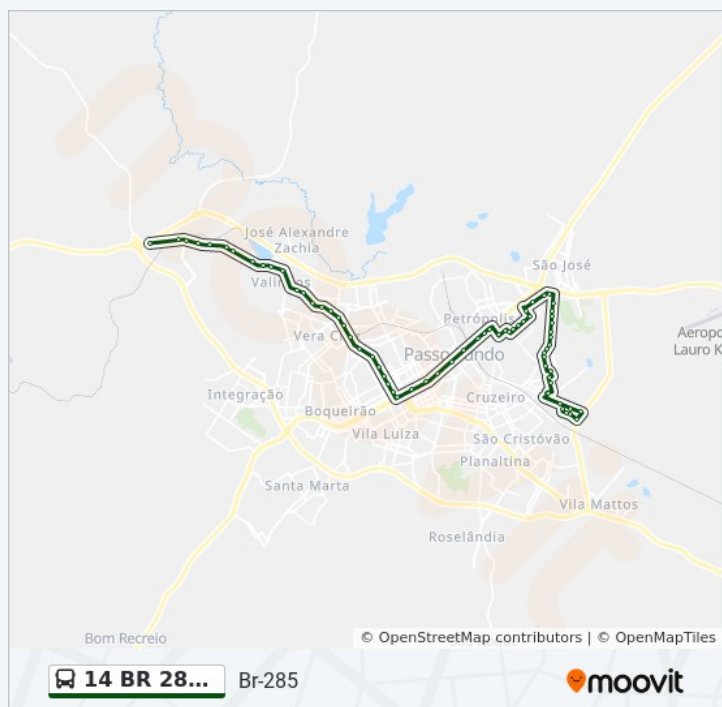

Informações da linha de ônibus 14 BR 285 / SÃO LUIZ

Sentido: Centro

Paradas: 42

Duração da viagem: 25 min

Resumo da linha:

Petropolis(Cemitério Petrópolis)

Pp552 R. Otávio Rocha, 528-662 - Vila Petropolis(Antiga Capela Mortuária)