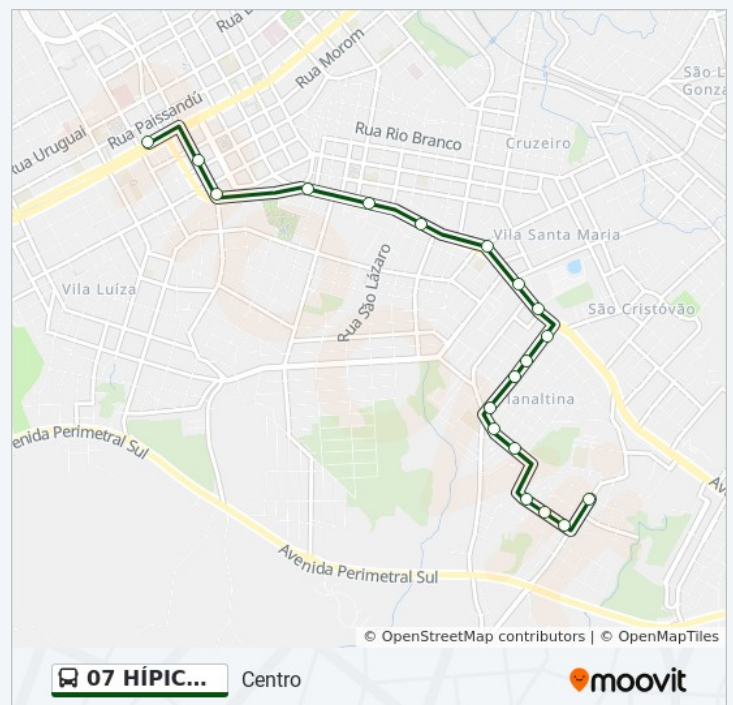

## Horários da linha de ônibus 07 HÍPICA / PLANALTINA

Tabela de horários sentido Planaltina

Domingo	06:20 - 22:44
Segunda-feira	06:15 - 22:27
Terça-feira	06:15 - 22:27
Quarta-feira	06:15 - 22:27
Quinta-feira	06:15 - 22:27
Sexta-feira	06:15 - 22:27
Sábado	06:23 - 22:50

## Informações da linha de ônibus 07 HÍPICA / PLANALTINA

**Sentido:** Planaltina

**Paradas:** 44

**Duração da viagem:** 31 min

**Resumo da linha:**

Rua Bento Gonçalves, 278-396 - Praça Mal.  
Floriano

Avenida Presidente Vargas, 2605-2779