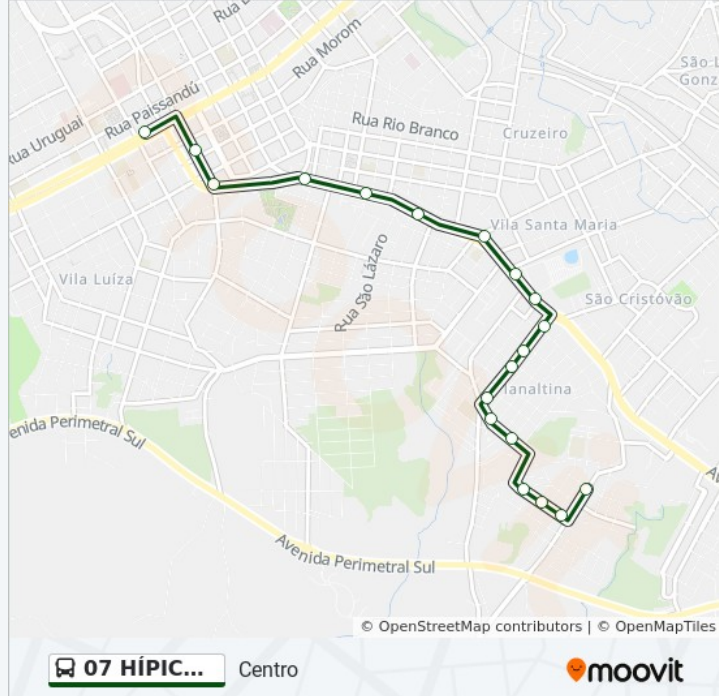

Rua Pasteur, 187

Pp897 R. Pasteur, 2-102 - Vila Vera Cruz(Em Frente Casa 27)

Pp937 R. Teixeira De Freitas, 350 - Boqueirão(Mercado Werlang)

Rua Dos Andradas, 406-456

Rua Dos Andradas, 542-640 - Boqueirão

Rua Eduardo De Brito, 1933-2057

Rua Sete De Agosto, 365-439

Avenida Brasil Oeste, 1176

Avenida Brasil Centro, 8357 - Shopping Bella Città

Avenida Brasil Centro, 7861-7969

### Sentido: Hípica

50 pontos

[VER OS HORÁRIOS DA LINHA](#)

Rua João Lângaro, 100-156

Rua Delmar Sitone, 375-447

Rua Delmar Sitone, 227-297

Rua Delmar Sitone, 73-149

R. Do Rosário, 359