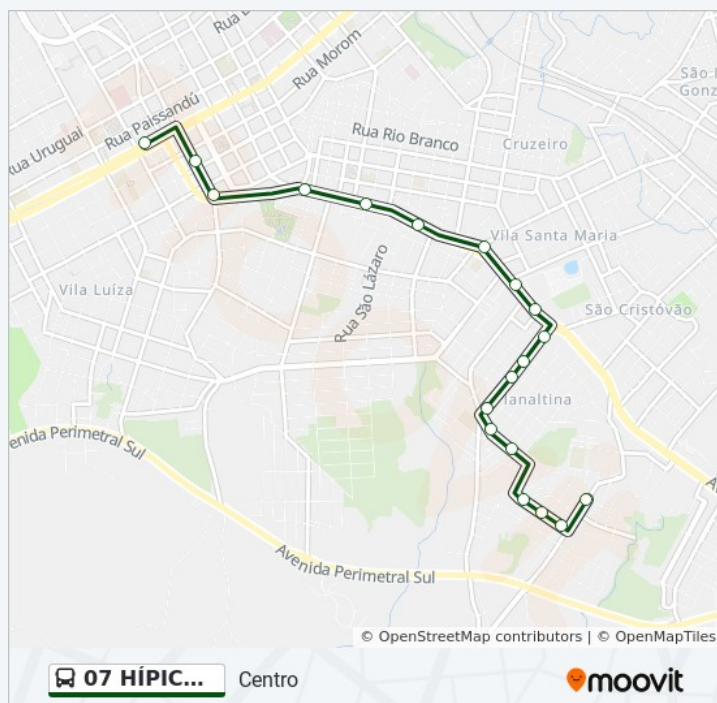

### Horários da linha de ônibus 07 HÍPICA / PLANALTINA

Tabela de horários sentido Hípica Via Schiling

Domingo	06:20 - 22:44
Segunda-feira	07:18 - 22:18
Terça-feira	07:18 - 22:18
Quarta-feira	07:18 - 22:18
Quinta-feira	07:18 - 22:18
Sexta-feira	07:18 - 22:18
Sábado	06:23 - 21:45

### Informações da linha de ônibus 07 HÍPICA / PLANALTINA

**Sentido:** Hípica Via Schiling

**Paradas:** 50

**Duração da viagem:** 31 min

**Resumo da linha:**

Pp896 R. Teixeira De Freitas, 333 -  
Boqueirão(Mercado Werlang)