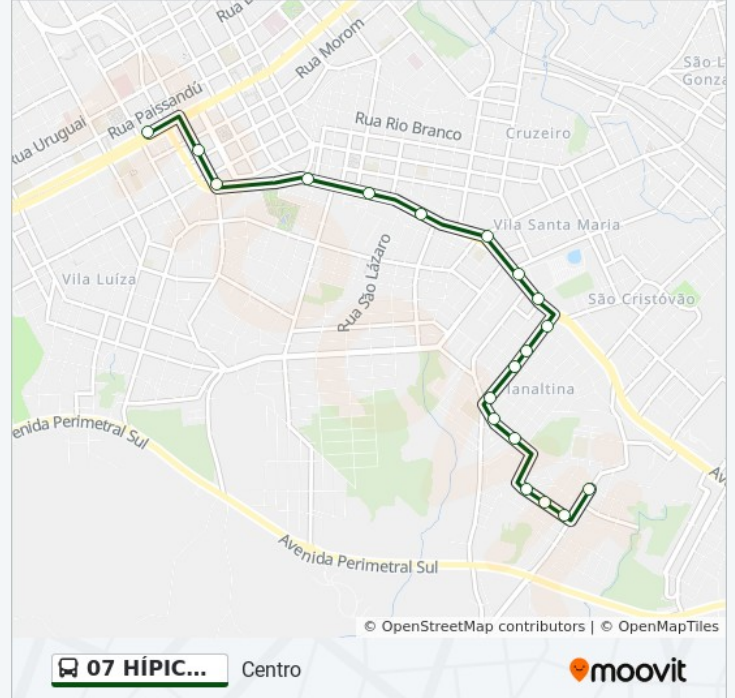

Avenida Presidente Vargas, 358-392

Avenida Presidente Vargas, 7681-7695

Rua Coronel Chicuta, 395-487

Rua Coronel Chicuta, 400-498 - Tabelionato

Avenida Brasil Centro, 773 - Upf Idiomas

Avenida Brasil Oeste, 987

R. Dez De Abril, 198

Pp940 R. Eduardo De Brito, 1934-2058 -
Centro(Em Frente Casa 319)

Rua Dos Andradas, 405-455

Pp896 R. Teixeira De Freitas, 333 -
Boqueirão(Mercado Werlang)

Pp936 R. Pasteur, 1-101 - Vila Vera Cruz(Em
Frente Casa 38)

Pp898 R. Pasteur, 202 - Vila Vera Cruz(Esquina
Antiga São Miguel Tur)

Pp935 Esc Est Ens Médio Adelino Pereira
Simoes(Adelino Pereira Simões)

Pp900 R. Dos Andradas, 8-186 - Boqueirão(Cais
Lot. Nonoai)

Rua Novo Hamburgo, 95

Rua Vacaria, 518

Rua Bom Jesus, 206-262

Rua Cangussu, 84

Rua Das Tôrres, 130-250

Rua Antônio Prado, 228

Rua Antônio Prado, 116-150

Rua São Sebastião, 69

Rua São Sebastião, 294-400

Rua São Sebastião, 618

Rua São Sebastião, 914-964

Rua São Sebastião, 1116

Rua São Sebastião, 1426-1472

Rua São Sebastião, 1602-1656

Rua São Sebastião, 1795-1927

Rua Niterói, 480