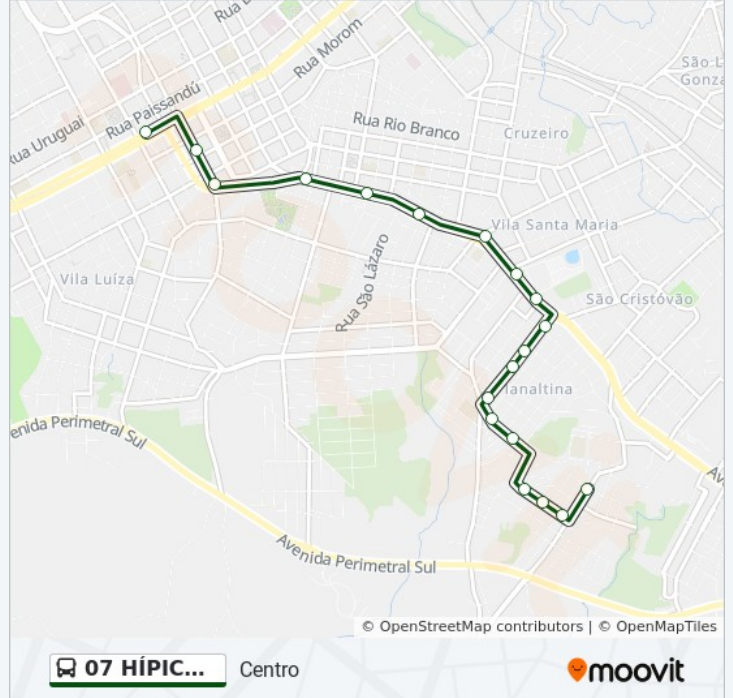

19 pontos

[VER OS HORÁRIOS DA LINHA](#)

Rua João Lângaro, 100-156

Rua Delmar Sitone, 375-447

Rua Delmar Sitone, 227-297

Rua Delmar Sitone, 73-149

R. Do Rosário, 359

Rua Do Rosário, 95-101

Rua São Roque, 673

R. São Roque, 407-431

R. São Roque, 269-315

R. São Roque, 21-99

Avenida Presidente Vargas, 1642-1756

Avenida Presidente Vargas, 1518

Avenida Presidente Vargas, 1230

Avenida Presidente Vargas, 778

Avenida Presidente Vargas, 358-392

Avenida Presidente Vargas, 7681-7695

Rua Coronel Chicuta, 395-487

Rua Coronel Chicuta, 400-498 - Tabelionato

Avenida Brasil Centro, 773 - Upf Idiomas

**Horários da linha de ônibus 07 HÍPICA / PLANALTINA**

### Sentido: Centro

27 pontos

[VER OS HORÁRIOS DA LINHA](#)

Travessa Osório, 119

Rua Braz Cubas, 75-143

Rua Niterói, 345

Rua Niterói, 439-523

Rua São Sebastião, 1615