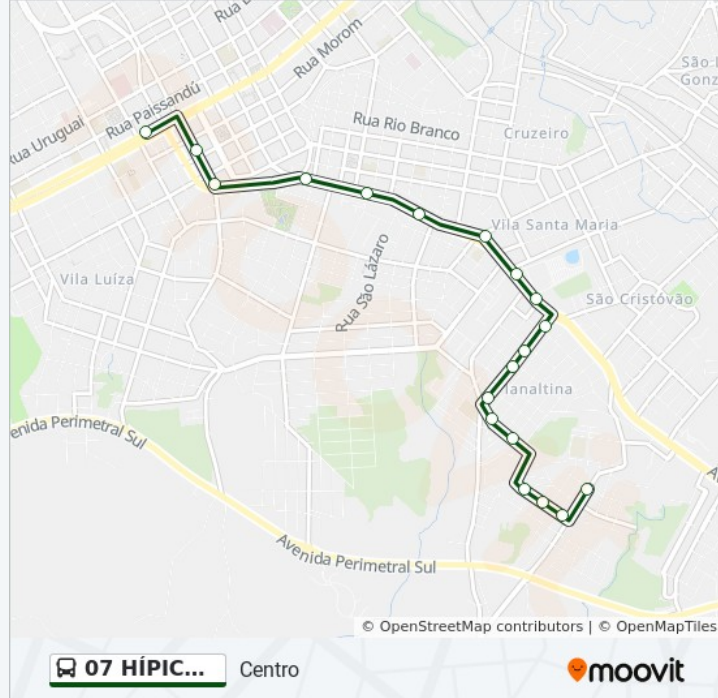

Pp937 R. Teixeira De Freitas, 350 - Boqueirão(Mercado Werlang)

Rua Dos Andradas, 406-456

Rua Dos Andradas, 542-640 - Boqueirão

Rua Eduardo De Brito, 1933-2057

Rua Sete De Agosto, 365-439

Avenida Brasil Oeste, 1176

Avenida Brasil Centro, 8357 - Shopping Bella Cittä

Avenida Brasil Centro, 7861-7969

### Sentido: Centro Via Schiling

30 pontos

[VER OS HORÁRIOS DA LINHA](#)

Travessa Osório, 119

Rua Braz Cubas, 75-143

Rua Niterói, 2-210

Rua Santa Cruz, 14

Rua Santa Cruz, 450