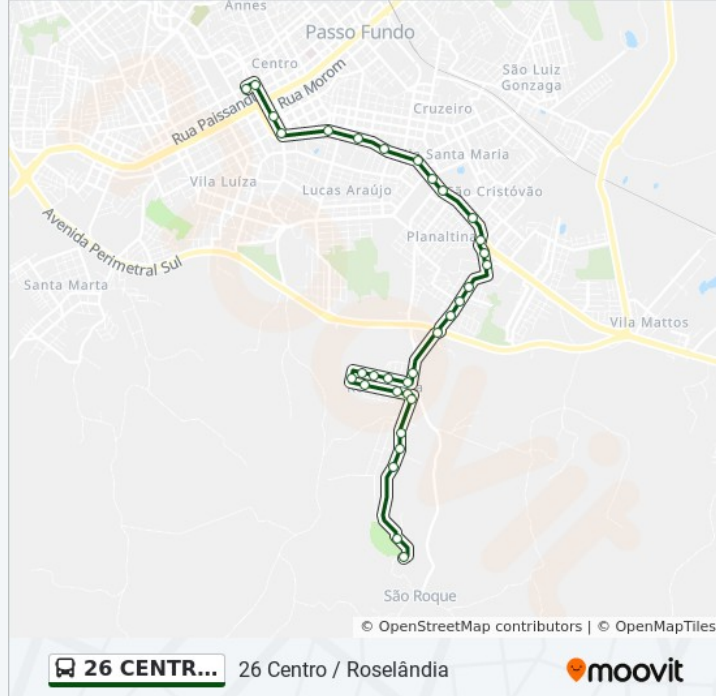

Rua Álvaro De Quadros, 546-684

R. Álvaro De Quadros, 391-543

Rua Itapetininga, 51-115

Avenida Presidente Vargas, 2266

Avenida Presidente Vargas, 1642-1756

Avenida Presidente Vargas, 1518

Avenida Presidente Vargas, 1230

Avenida Presidente Vargas, 778

Avenida Presidente Vargas, 358-392

Avenida Presidente Vargas, 7681-7695

Rua Coronel Chicuta, 395-487

Rua Coronel Chicuta, 400-498 - Tabelionato

Rua Coronel Chicuta, 506-548

Avenida Sete De Setembro, 4580-4730

Sentido: Centro Via Planaltina 3

38 pontos

[VER OS HORÁRIOS DA LINHA](#)

Avenida Mauá, 1042-1294 - Clube Roselandia

Avenida Mauá, 1042-1294 - Parque De Rodeios

Avenida Araucária, 2145-2367

Avenida Araucária, 1868-1998

Avenida Araucária, 1436-1586 - Cemitério Roselândia

Avenida Araucária, 863-939

Rua Édson Bertão, 730-934

Rua Édson Bertão, 730-934

Rua Édson Bertão, 133-325

Rua Tenente Newton Abreu, 149-221

Rua Francisco Foresti, 2-196