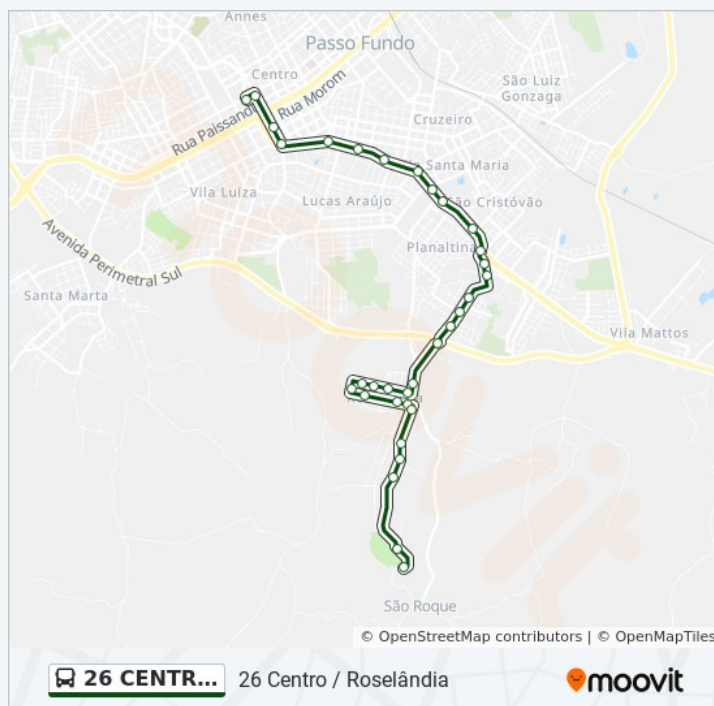

Rua Édson Bertão, 730-934

Rua Édson Bertão, 730-934

Rua Daniel Arensi, 257-331

Rua Jovina Martins, 2-196

Rua Édson Bertão, 133-325

Rua Tenente Newton Abreu, 149-221

Rua Francisco Foresti, 493

Horários da linha de ônibus 26 CENTRO / ROSELÂNDIA

Informações da linha de ônibus 26 CENTRO / ROSELÂNDIA

Sentido: Santa Rita / Roselândia

Paradas: 36

Duração da viagem: 24 min

Resumo da linha:

Rua Francisco Foresti, 398-598

Rua Francisco Foresti, 600-802

Avenida Araucária, 150-226