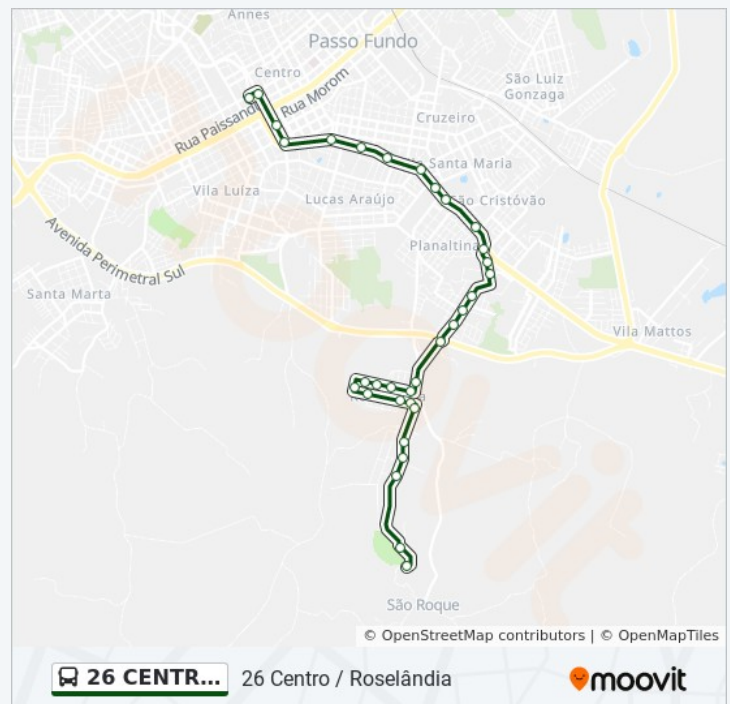

Avenida Araucária, 567-713 - Cemitério Roselândia

Rua Antônio Bulamarque, 1-189 - Clube

Horários da linha de ônibus 26 CENTRO / ROSELÂNDIA

Tabela de horários sentido Roselândia Via Planaltina 3

Domingo	12:00 - 21:55
Segunda-feira	Fora de Operação
Terça-feira	Fora de Operação
Quarta-feira	Fora de Operação
Quinta-feira	Fora de Operação
Sexta-feira	Fora de Operação
Sábado	12:00 - 18:00

Informações da linha de ônibus 26 CENTRO / ROSELÂNDIA

Sentido: Roselândia Via Planaltina 3

Paradas: 32

Duração da viagem: 25 min

Resumo da linha:

Recreativo Industrial

Avenida Mauá, 716-862

Avenida Mauá, 864-946 - Clube Recreativo Juvenil