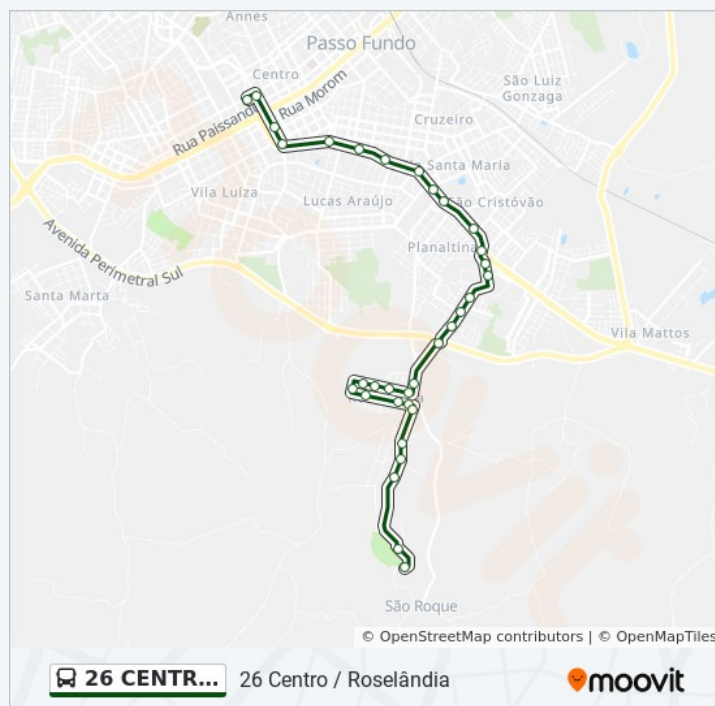

Avenida Presidente Vargas, 1230

Avenida Presidente Vargas, 778

Avenida Presidente Vargas, 358-392

Avenida Presidente Vargas, 7681-7695

Rua Coronel Chicuta, 395-487

Rua Coronel Chicuta, 400-498 - Tabelionato

Rua Coronel Chicuta, 506-548

Avenida Sete De Setembro, 4580-4730

Informações da linha de ônibus 26 CENTRO / ROSELÂNDIA

Sentido: Centro Via Planaltina 3 / Hsvp

Paradas: 30

Duração da viagem: 19 min

Resumo da linha:

Sentido: Roselândia

28 pontos

[VER OS HORÁRIOS DA LINHA](#)

Avenida Sete De Setembro, 4580-4730

Avenida Brasil Centro, 7861-7969

Rua Bento Gonçalves, 278-396 - Praça Mal. Floriano

Rua Bento Gonçalves, 190

Horários da linha de ônibus 26 CENTRO / ROSELÂNDIA

Tabela de horários sentido Roselândia

Domingo	08:00 - 23:05
Segunda-feira	06:08 - 21:00
Terça-feira	06:08 - 21:00
Quarta-feira	06:08 - 21:00
Quinta-feira	06:08 - 21:00
Sexta-feira	06:08 - 21:00

Avenida Presidente Vargas, 2605-2779