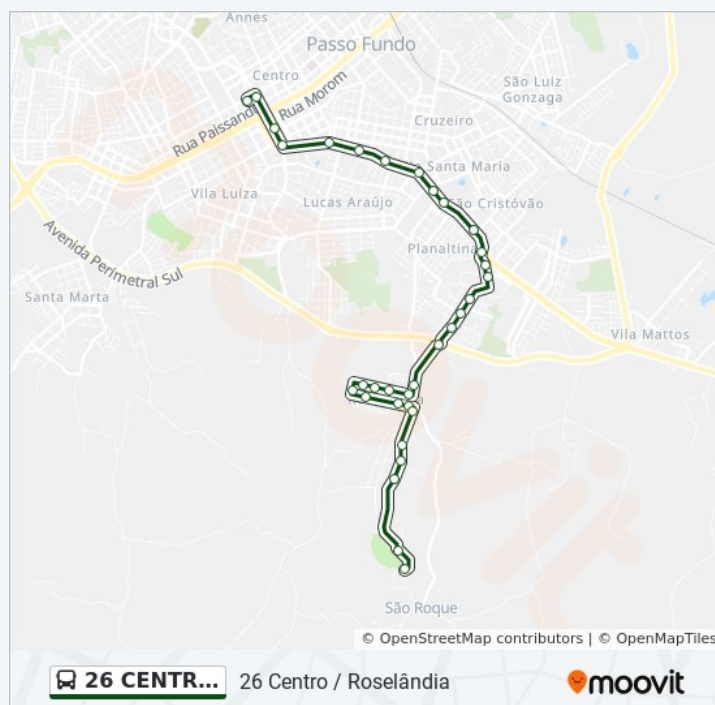

Fora de Operação

Informações da linha de ônibus 26 CENTRO / ROSELÂNDIA

Sentido: Roselândia Via Hsvp / Planaltina 3

Paradas: 32

Duração da viagem: 29 min

Resumo da linha:

Sentido: Roselândia Via Planaltina 3

32 pontos

[VER OS HORÁRIOS DA LINHA](#)

Avenida Sete De Setembro, 4580-4730

Avenida Brasil Centro, 7861-7969

Rua Bento Gonçalves, 278-396 - Praça Mal. Floriano

Rua Bento Gonçalves, 190

Avenida Presidente Vargas, 2605-2779