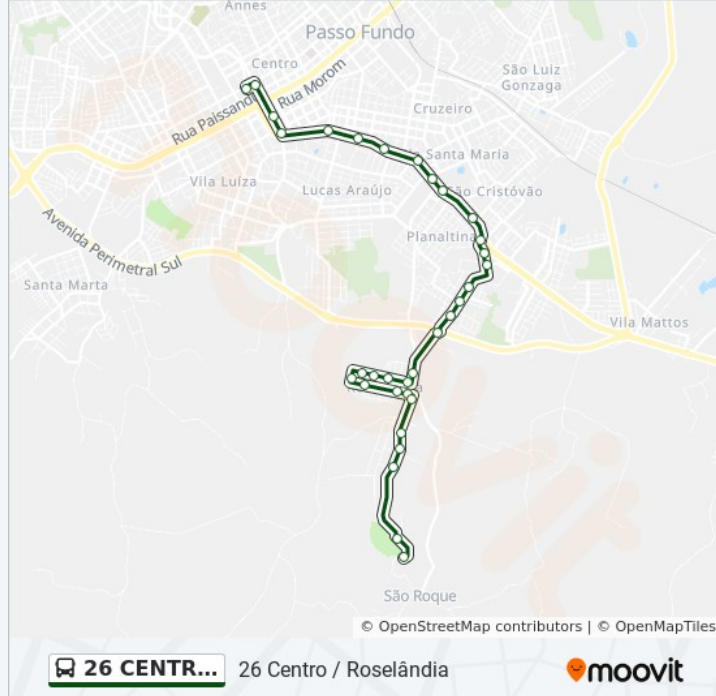

Rua Jovina Martins, 2-196

Rua Édson Bertão, 133-325

Os horários e os mapas do itinerário da linha de ônibus 26 CENTRO / ROSELÂNDIA estão disponíveis, no formato PDF offline, no site: moovitapp.com. Use o [Moovit App](#) e viaje de transporte público por Passo Fundo! Com o Moovit você poderá ver os horários em tempo real dos ônibus, trem e metrô, e receber direções passo a passo durante todo o percurso!