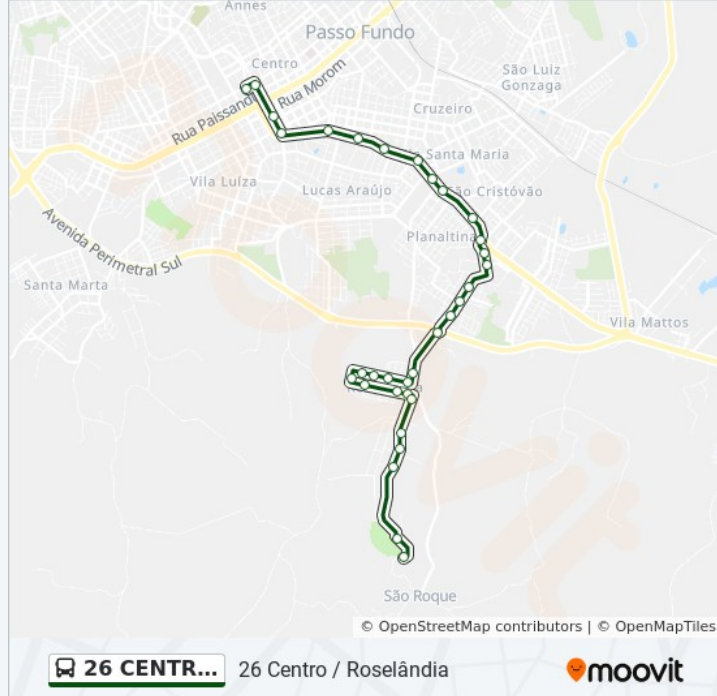

Rua Delmar Sitone, 509

Rua Delmar Sitone, 385

Rua Delmar Sitone, 376-448

Rua João Lângaro, 323

Rua João Lângaro, 115

Rua Álvaro De Quadros, 546-684

R. Álvaro De Quadros, 391-543

Rua Itapetininga, 51-115

Avenida Presidente Vargas, 2266

Avenida Presidente Vargas, 1642-1756

Avenida Presidente Vargas, 1518

Avenida Presidente Vargas, 1230

Avenida Presidente Vargas, 778

Avenida Presidente Vargas, 358-392

Avenida Presidente Vargas, 7681-7695

Rua Coronel Chicuta, 395-487

Rua Coronel Chicuta, 400-498 - Tabelionato

Rua Coronel Chicuta, 506-548

Avenida Sete De Setembro, 4580-4730

26 CENTR...

26 Centro / Roselândia

moovit

Sentido: Centro Via Planaltina 3 / Hsvp

30 pontos

[VER OS HORÁRIOS DA LINHA](#)

Rua Édson Bertão, 133-325

Rua Tenente Newton Abreu, 149-221

Rua Francisco Foresti, 2-196

Rua Francisco Foresti, 493

Rua Francisco Foresti, 398-598

Rua Francisco Foresti, 600-802