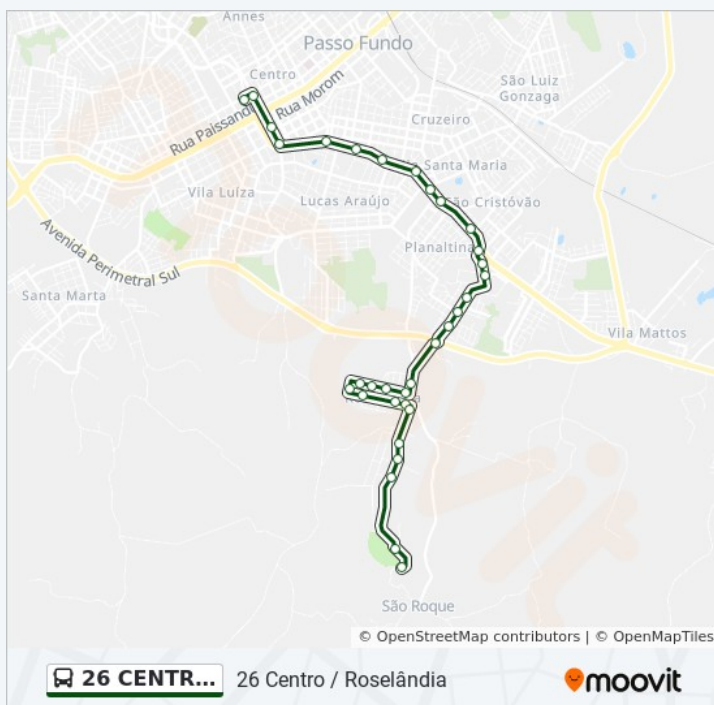

Informações da linha de ônibus 26 CENTRO / ROSELÂNDIA

Sentido: Santa Rita

Paradas: 25

Duração da viagem: 22 min

Resumo da linha:

Rua Jovina Martins, 2-196

Rua Édson Bertão, 133-325

Sentido: Santa Rita / Roselândia

36 pontos

[VER OS HORÁRIOS DA LINHA](#)

Avenida Sete De Setembro, 4580-4730

Avenida Brasil Centro, 7861-7969

Rua Bento Gonçalves, 278-396 - Praça Mal. Floriano

Rua Bento Gonçalves, 190

Avenida Presidente Vargas, 2605-2779