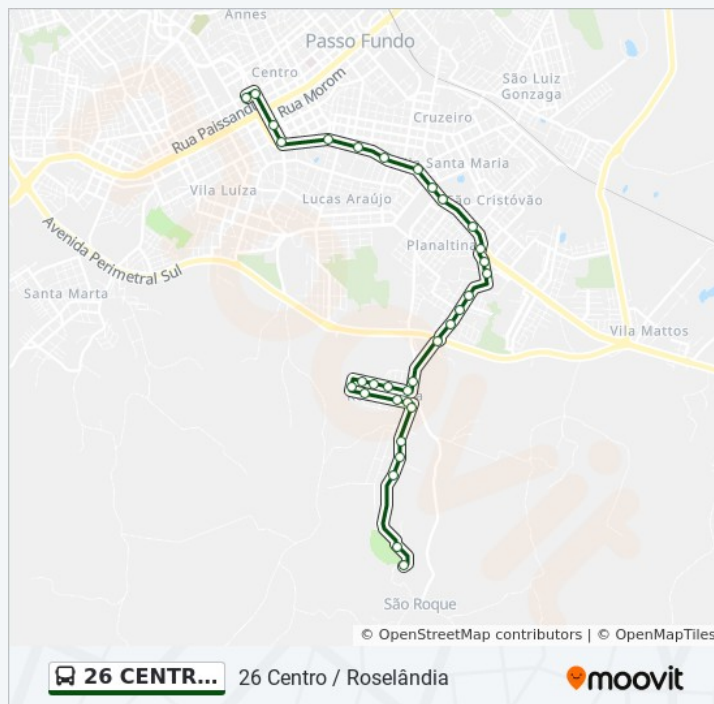

Avenida Araucária

Avenida Araucária, 150-226

Avenida Araucária, 567

Avenida Araucária, 567-713 - Cemitério Roselândia

Rua Antônio Bulamarque, 1-189 - Clube Recreativo Industrial

Avenida Mauá, 716-862

Avenida Mauá, 864-946 - Clube Recreativo Juvenil

Avenida Mauá, 1042-1294 - Parque De Rodeios

Avenida Mauá, 1042-1294 - Clube Roselandia

Sábado

06:10 - 23:05

Informações da linha de ônibus 26 CENTRO / ROSELÂNDIA

Sentido: Roselândia

Paradas: 28

Duração da viagem: 23 min

Resumo da linha:

Sentido: Roselândia Via Hsvp / Planaltina 3

32 pontos

[VER OS HORÁRIOS DA LINHA](#)

Avenida Sete De Setembro, 4580-4730

Avenida Brasil Centro, 7861-7969

Rua Bento Gonçalves, 278-396 - Praça Mal.