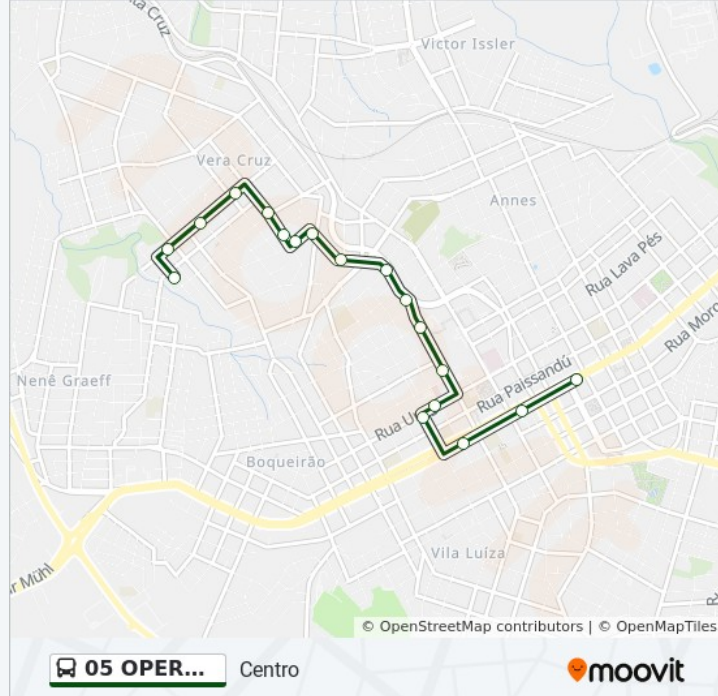

Informações da linha de ônibus 05 OPERÁRIA / PETRÓPOLIS

Sentido: Operária

Paradas: 33

Duração da viagem: 22 min

Resumo da linha:

R. Dez De Abril, 198

Rua Lava Pés, 2161

Rua Coronel Miranda, 379-417

Rua Lava Pés, 692-814

Rua Lava Pés, 816-932

R. Castanho Da Rocha, 512-640

R. Castanho Da Rocha, 324-342

Rua Castanho Da Rocha, 70-120

R. Amazonas, 106-268

R. Amazonas, 99-123

Pp713 R. Amazonas, 396-412 - Vila Vera Cruz(Em Frente Casa 412)

Pp714 R. Cangussu, 526-580 - Vila Vera Cruz(Em Frente Casa 574)

Rua Das Chácaras, 310-428

Rua Guararapes, 610-678

R. Luís Augusto Hexel, 2-122

Sentido: Operária Via Bsbios

35 pontos

[VER OS HORÁRIOS DA LINHA](#)

Rua Rodrigues Alves, 1170-1230

Rua Rodrigues Alves, 1320-1422

Rua Álvares Cabral, 216-302

Rua Álvares Cabral, 458-600

Avenida Brasil Leste, 679

Horários da linha de ônibus 05 OPERÁRIA / PETRÓPOLIS

Tabela de horários sentido Operária Via Bsbios