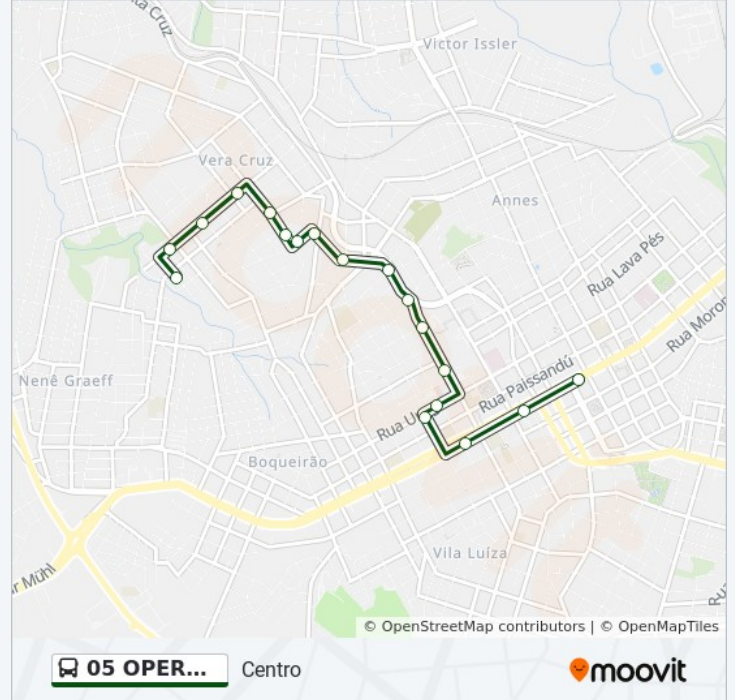

Rua Sete De Agosto, 365-439

Avenida Brasil Oeste, 1176

Avenida Brasil Centro, 8357 - Shopping Bella Città

Avenida Brasil Centro, 7861-7969

Avenida Brasil Centro - Praça Tochetto

Horários da linha de ônibus 05 OPERÁRIA / PETRÓPOLIS

Informações da linha de ônibus 05 OPERÁRIA / PETRÓPOLIS

Sentido: Prefeitura

Paradas: 22

Duração da viagem: 19 min

Resumo da linha:

Avenida Brasil Leste, 377

Avenida Brasil Leste, 6699-6839

Avenida Brasil Leste - Prefeitura / Bourbon

Os horários e os mapas do itinerário da linha de ônibus 05 OPERÁRIA / PETRÓPOLIS estão disponíveis, no formato PDF offline, no site: moovitapp.com. Use o [Moovit App](#) e viaje de transporte público por Passo Fundo! Com o Moovit você poderá ver os horários em tempo real dos ônibus, trem e metrô, e receber direções passo a passo durante todo o percurso!