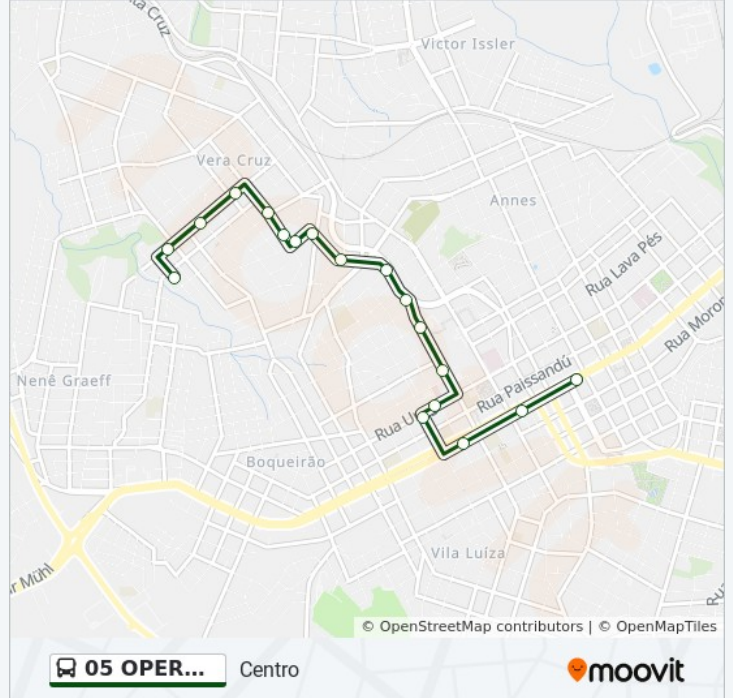

Use o aplicativo do Moovit para encontrar a estação de ônibus da linha 05 OPERÁRIA / PETRÓPOLIS mais perto de você e descubra quando chegará a próxima linha de ônibus 05 OPERÁRIA / PETRÓPOLIS.

Sentido: Centro

18 pontos

[VER OS HORÁRIOS DA LINHA](#)

Rua Luís Augusto Hexel, 133

R. Inspetor Serafim Mello, 1045-1113

R. Inspetor Serafim Mello, 795-837

R. Inspetor Serafim Mello, 449

R. São Francisco, 533

Rua Das Tôrres, 130-250

Rua Sete De Agosto, 365-439

Avenida Brasil Oeste, 1176

Avenida Brasil Centro, 8357 - Shopping Bella Città

Avenida Brasil Centro, 7861-7969

Horários da linha de ônibus 05 OPERÁRIA / PETRÓPOLIS

Tabela de horários sentido Centro

Sentido: Centro

17 pontos

[VER OS HORÁRIOS DA LINHA](#)

Rua Hugo Lisboa, 303-381

Rua Hugo Lisboa, 75-147

Rua Francisco Denovaro, 301

Rua Francisco Denovaro, 202-462

Rua Arnô Pini, 275