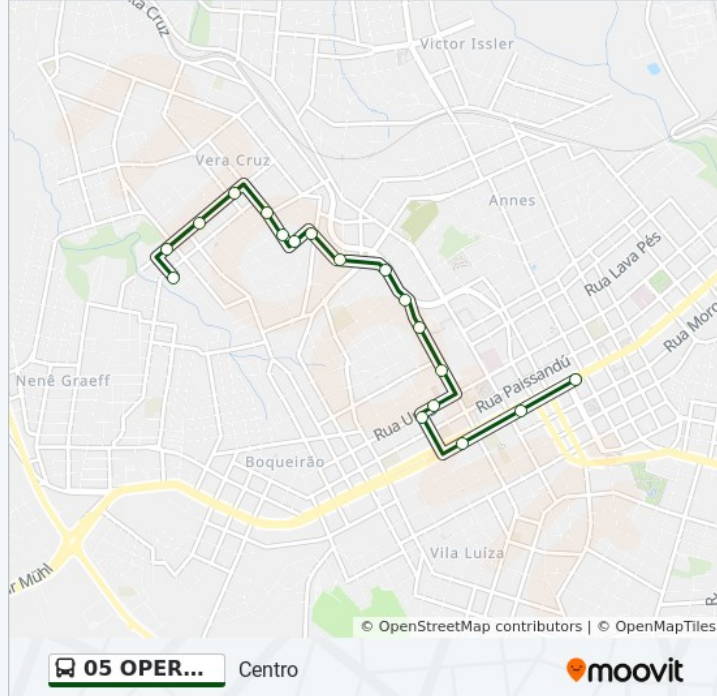

Paradas: 35

Duração da viagem: 32 min

Resumo da linha:

Avenida Brasil Leste - Prefeitura / Coleurb

Avenida Brasil Leste, 756

Avenida Brasil Leste, 320

Avenida Brasil Centro - Praça Tochetto

Avenida Brasil Centro - Clube Comercial

Rua Das Chácaras, 310-428

Rua Guararapes, 610-678

R. Luís Augusto Hexel, 2-122

Sentido: Operária Via Cris Plásticos

35 pontos

[VER OS HORÁRIOS DA LINHA](#)

Rua Hugo Lisboa, 303-381

Rua Hugo Lisboa, 75-147