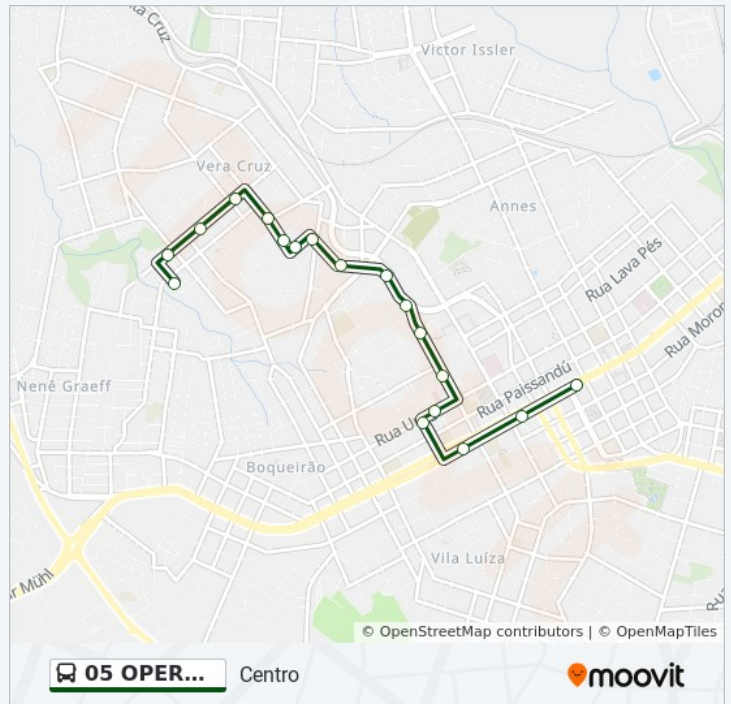

Informações da linha de ônibus 05 OPERÁRIA / PETRÓPOLIS

Sentido: Operária Via Cris Plásticos

Paradas: 35

Duração da viagem: 28 min

Resumo da linha:

Sentido: Operária Via Cris Plásticos / Bsbios

36 pontos

[VER OS HORÁRIOS DA LINHA](#)