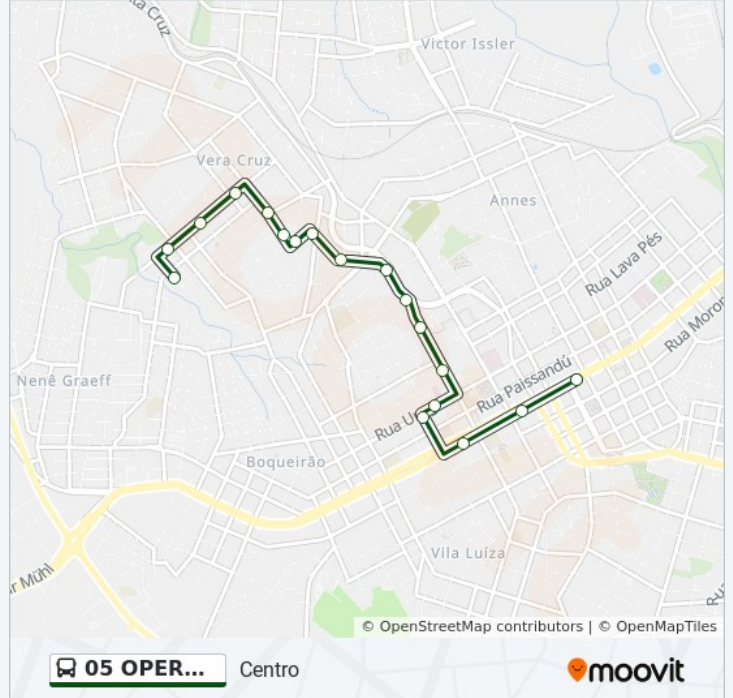

Sentido: Centro

17 pontos

[VER OS HORÁRIOS DA LINHA](#)

Rua Hugo Lisboa, 303-381

Rua Hugo Lisboa, 75-147

Rua Francisco Denovaro, 301

Rua Francisco Denovaro, 202-462

Rua Arnô Pini, 275

Avenida Brasil Leste, 679

Avenida Brasil Leste - Prefeitura / Coleurb

Avenida Brasil Leste, 756

Avenida Brasil Leste, 320

Avenida Brasil Centro - Praça Tochetto

Avenida Brasil Centro - Clube Comercial

Horários da linha de ônibus 05 OPERÁRIA / PETRÓPOLIS

Sentido: Centro

Paradas: 17

Duração da viagem: 15 min

Resumo da linha:

Sentido: Operária

33 pontos

[VER OS HORÁRIOS DA LINHA](#)

- Rua Hugo Lisboa, 303-381
- Rua Hugo Lisboa, 75-147
- Rua Francisco Denovaro, 301
- Rua Francisco Denovaro, 202-462
- Rua Arnô Pini, 275
- Rua José Landim, 1-273
- Rua Rodrigues Alves, 1170-1230
- Rua Rodrigues Alves, 1320-1422
- Rua Álvares Cabral, 216-302
- Rua Álvares Cabral, 458-600
- Avenida Brasil Leste, 679
- Avenida Brasil Leste - Prefeitura / Coleurb
- Avenida Brasil Leste, 756
- Avenida Brasil Leste, 320
- Avenida Brasil Centro - Praça Tochetto
- Avenida Brasil Centro - Clube Comercial
- Avenida Brasil Centro, 773 - Upf Idiomas
- Avenida Brasil Oeste, 987

Informações da linha de ônibus 05 OPERÁRIA / PETRÓPOLIS

Sentido: Operária

Paradas: 33

Duração da viagem: 22 min

Resumo da linha:

R. Dez De Abril, 198

Rua Lava Pés, 2161

Rua Coronel Miranda, 379-417