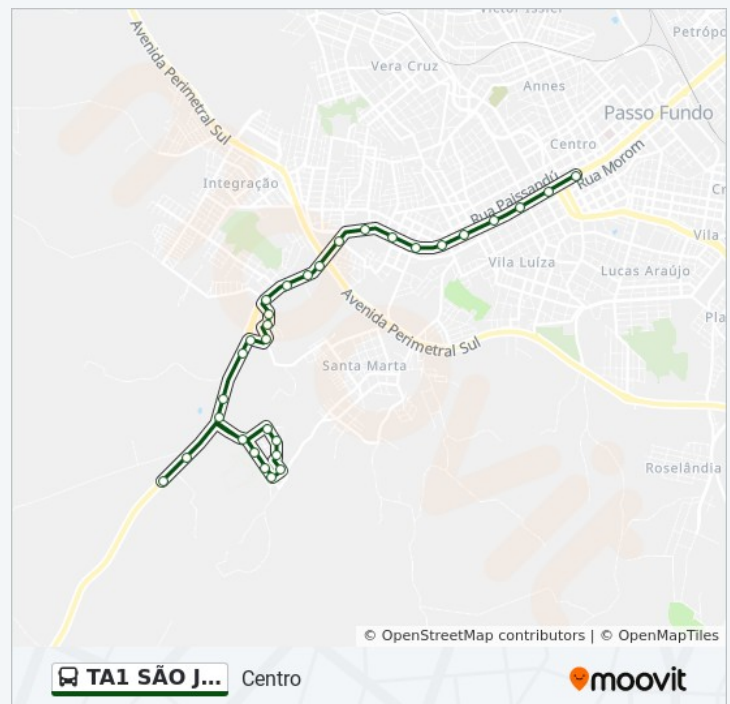

Avenida Brasil Oeste, 2747

Avenida Brasil Oeste, 4640-4758

Avenida Brasil Oeste, 4840-4902

Avenida Brasil Oeste, 5006-5250

Avenida Brasil Oeste, 3759

Br-153

Br-153

Domingo	Fora de Operação
Segunda-feira	07:21 - 19:48
Terça-feira	07:21 - 19:48
Quarta-feira	07:21 - 19:48
Quinta-feira	07:21 - 19:48
Sexta-feira	07:21 - 19:48
Sábado	Fora de Operação

### Informações da linha de ônibus TA1 SÃO JOSÉ / SEMINÁRIO

**Sentido:** São José

**Paradas:** 37

**Duração da viagem:** 32 min

**Resumo da linha:**

Br-153

Rsc-153 - Pesa

Rsc-153 - Instituto Champagnat