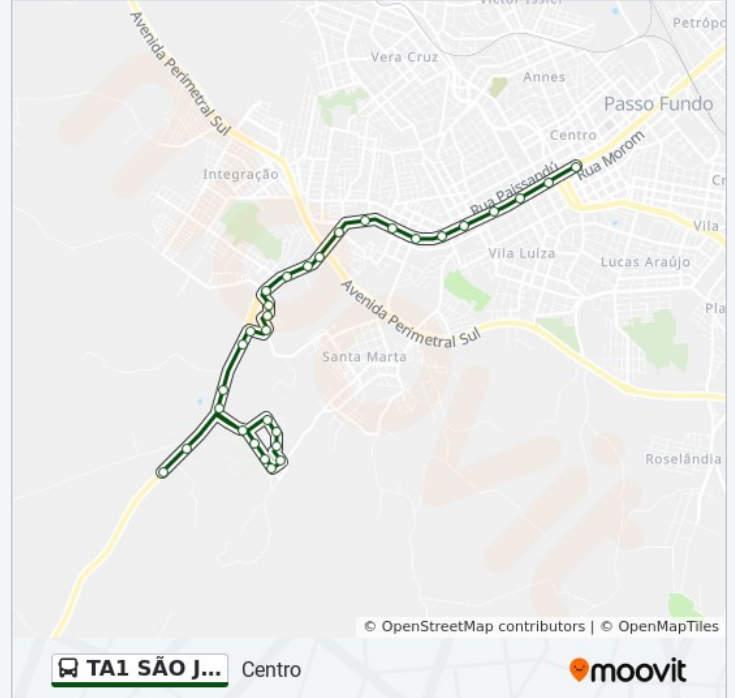

Rua Ângelo Preto - Estação Rodoviária De Passo Fundo

Avenida Brasil Leste - Prefeitura / Bourbon

Avenida Brasil Leste, 578

Avenida Brasil Leste, 840

Avenida Brasil Leste, 1130

Avenida Brasil Leste, 1432

Avenida Brasil Leste, 1670-1908

Avenida Brasil Leste, 690-734

Avenida Brasil Leste, 916-1084 - Stok Center

Avenida Brasil Leste, 1102-1188

Ers-135

Rua Moema, 1-71

**Sentido: São José**

37 pontos

[VER OS HORÁRIOS DA LINHA](#)