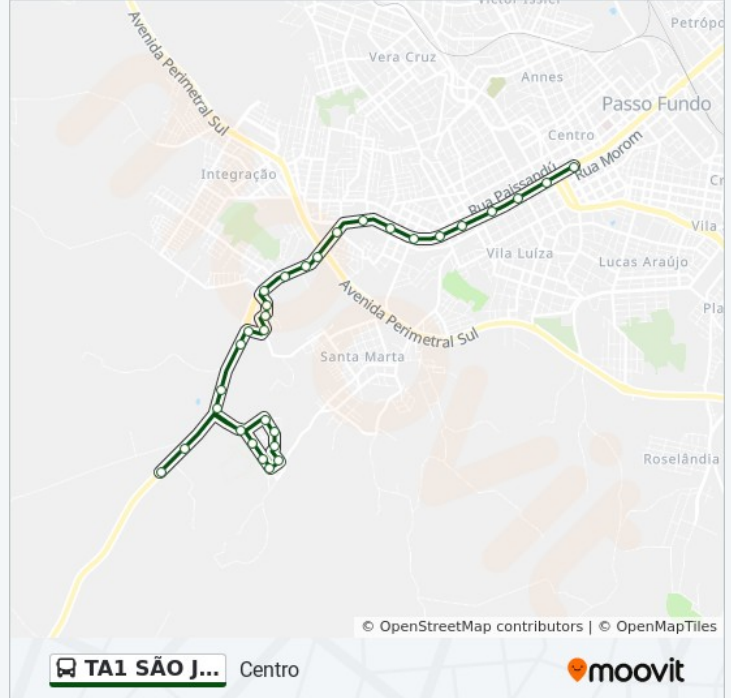

**Informações da linha de ônibus TA1 SÃO JOSÉ / SEMINÁRIO****Sentido:** Centro**Paradas:** 31**Duração da viagem:** 24 min**Resumo da linha:**

Avenida Brasil Oeste, 3759

Avenida Brasil Oeste, 3250

Avenida Brasil Oeste, 2912-3034

Avenida Brasil Oeste, 2600-2652

Avenida Brasil Oeste, 2326

Avenida Brasil Oeste, 2034

Avenida Brasil Oeste, 1558

Avenida Brasil Oeste, 1176

Avenida Brasil Centro, 8357 - Shopping Bella Cittä

Avenida Brasil Centro, 7861-7969

### Sentido: Seminário

47 pontos

[VER OS HORÁRIOS DA LINHA](#)

Rsc-153 - Agrogan

Rsc-153

R. Cel. Sebastião Rocha, 567-645

Rua Doutor Filipe Da Cunha, 199-277

Rua Doutor Filipe Da Cunha, 492-512