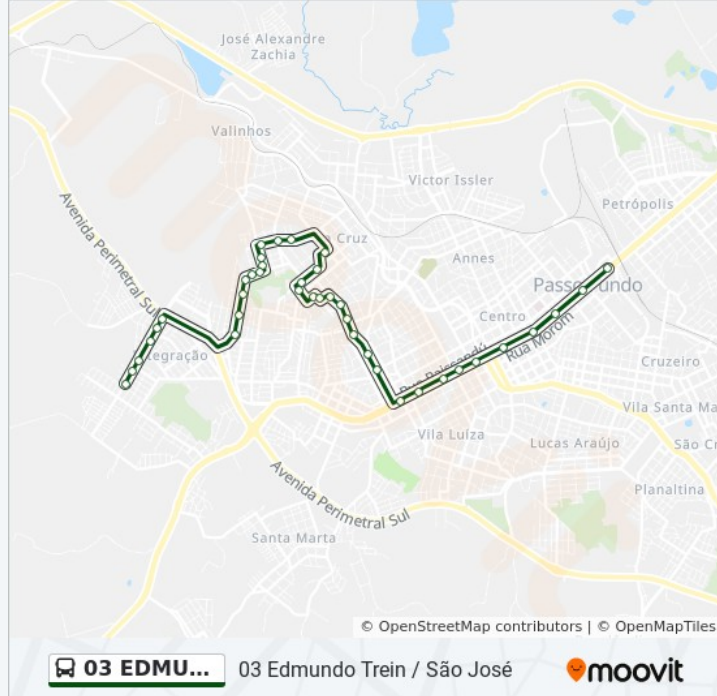

Avenida Nova Olinda, 955

Avenida Nova Olinda, 1158

Av. Nova Olinda, 1082

Os horários e os mapas do itinerário da linha de ônibus 03 EDMUNDO TREIN / SÃO JOSÉ estão disponíveis, no formato PDF offline, no site: [moovitapp.com](https://moovitapp.com). Use o [Moovit App](#) e viaje de transporte público por Passo Fundo! Com o Moovit você poderá ver os horários em tempo real dos ônibus, trem e metrô, e receber direções passo a passo durante todo o percurso!