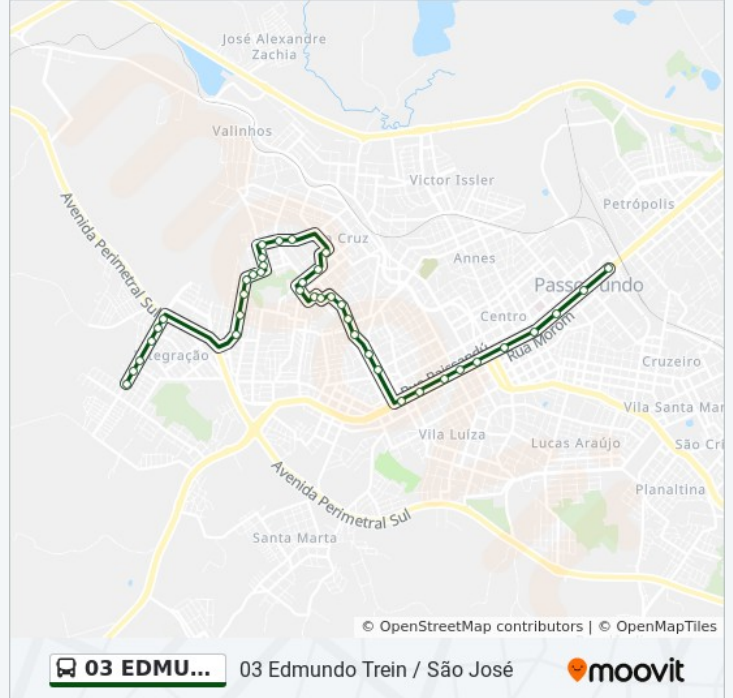

Rua Hugo Lisboa, 303-381

Pp518 R. Castro Alves, 520 - Vila Petrópolis

Pp558 R. Olávo Bilac, 745-875 - Vila Petrópolis(Trasnspasso)

Avenida Brasil Leste, 1009

Avenida Brasil Leste, 881

Avenida Brasil Leste, 679

### Sentido: Prefeitura

15 pontos

[VER OS HORÁRIOS DA LINHA](#)

Avenida Nova Olinda, 955

Avenida Nova Olinda, 1158

Avenida Nova Olinda, 418

Avenida Padre Antônio Vieira, 602

Avenida Luís De Camões, 251-323