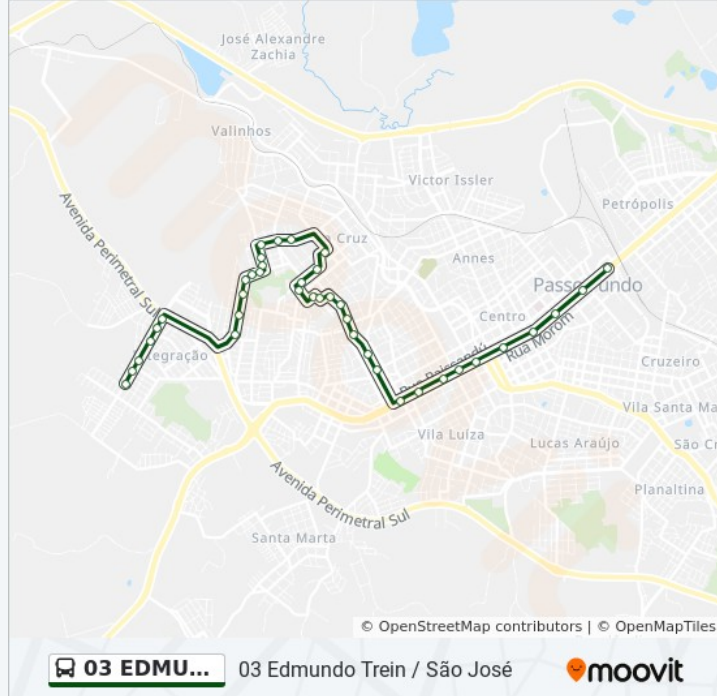

Avenida Brasil Oeste, 1197-1321

Avenida Brasil Oeste, 1571-1721

Avenida Brasil Oeste, 1849

Avenida Brasil Oeste, 2329

Avenida Brasil Oeste, 2747

Avenida Brasil Oeste, 4640-4758

Avenida Brasil Oeste, 4840-4902

Rua Livramento, 51-163

Rua Tônico Silva, 129

Rua Tônico Silva, 321-389

Rua Tônico Silva, 633

Rua Tônico Silva, 765

Avenida Do Barão, 544

Avenida Do Barão, 474

Avenida Do Barão, 288-326

### Sentido: Edmundo Trein

39 pontos

[VER OS HORÁRIOS DA LINHA](#)

Avenida Brasil Leste - Prefeitura / Coleurb

Avenida Brasil Leste, 756

Avenida Brasil Leste, 320

Avenida Brasil Centro - Praça Tochetto

Avenida Brasil Centro - Clube Comercial