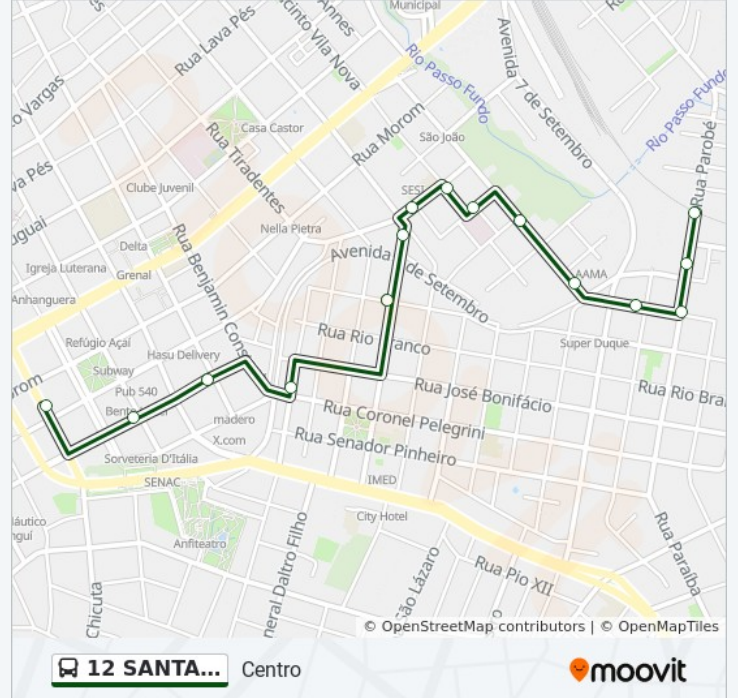

Rua Manoel Teixeira, 1-171

Rua Araújo Lima, 93

Avenida João Catapan, 1149-1273

Avenida João Catapan, 955-1005

Avenida João Catapan, 658

Avenida João Catapan, 420

Avenida João Catapan, 60

Rua Diogo De Oliveira, 436

Avenida Brasil Oeste, 2034

Avenida Brasil Oeste, 1558

Avenida Brasil Oeste, 1176

Avenida Brasil Centro, 8357 - Shopping Bella Cittä

Avenida Brasil Centro, 7861-7969

Rua Bento Gonçalves, 278-396 - Praça Mal. Floriano

Rua General Osório, 1041

Avenida Presidente Vargas, 2605-2779

Rua General Canabarro, 696-828

Rua Coronel Pelegrini 114-156

Rua Coronel Pelegrini, 256-350 - Praça Cap. Jovino

Rua General Prestes Guimarães, 380

Rua General Prestes Guimarães, 296

Rua General Prestes Guimarães, 56-98

Pp954 - R. Gen. Prestes Guimarães 12 (Justiça Trabalho)

Pp608 R. Independência, 2758 - Centro(Sesi)

Pp962 - R. Independência 2650-2758 - Centro, Passo Fundo - Rs (Independencia L 12)

Rua Ângelo Preto - Estação Rodoviária De Passo Fundo

Avenida Brasil Leste - Prefeitura / Bourbon

Avenida Brasil Leste, 578

R. Alm. Barroso, 196