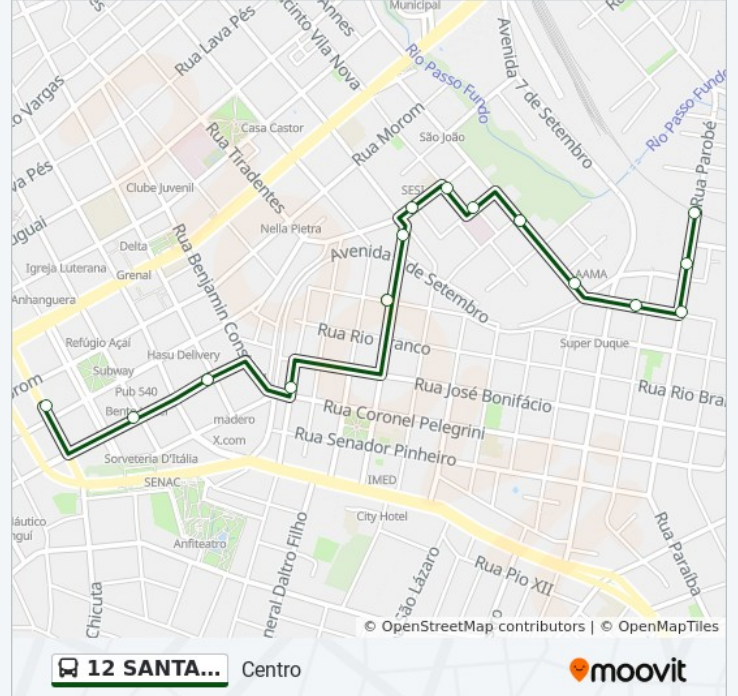

Marta(Em Frente Casa 200)

Pp653 R. Brando, 190-324(Em Frente Casa 121)

Pp654 R. Chapada, 192 - Santa Marta(Em Frente Casa 65)

Pp655 Av. João Catapan, 2068-2078 - Boqueirão(Esquina Antigo Posto De Saúde)

Avenida João Catapan, 1750-1796

Rua Manoel Teixeira, 1-171

Rua Araújo Lima, 93

Avenida João Catapan, 1149-1273

Avenida João Catapan, 955-1005

Avenida João Catapan, 658

Avenida João Catapan, 420

Avenida João Catapan, 60

Rua Diogo De Oliveira, 436

Avenida Brasil Oeste, 2034

Avenida Brasil Oeste, 1558

Avenida Brasil Oeste, 1176

Avenida Brasil Centro, 8357 - Shopping Bella Città

Avenida Brasil Centro, 7861-7969

Rua Bento Gonçalves, 278-396 - Praça Mal. Floriano

Rua General Osório, 1041

Avenida Presidente Vargas, 2605-2779

Rua General Canabarro, 696-828

Rua Coronel Pelegrini 114-156

Rua Coronel Pelegrini, 256-350 - Praça Cap. Jovino

Rua General Prestes Guimarães, 380

Rua General Prestes Guimarães, 296

Rua General Prestes Guimarães, 56-98

Pp954 - R. Gen. Prestes Guimarães 12 (Justiça Trabalho)

Pp608 R. Independência, 2758 - Centro(Sesi)

Pp962 - R. Independência 2650-2758 - Centro,