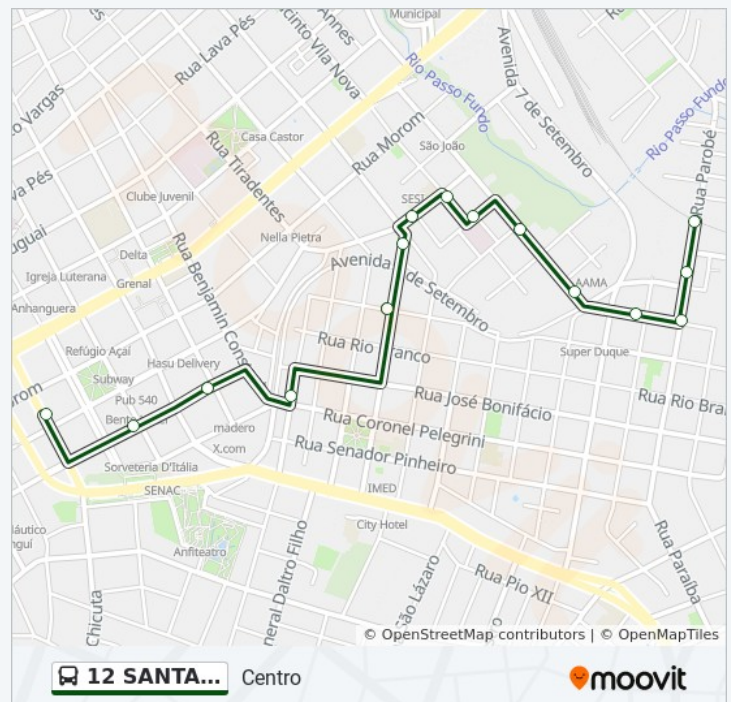

Avenida Brasil Leste - Prefeitura / Bourbon

**Sentido: Santa Marta**

36 pontos

[VER OS HORÁRIOS DA LINHA](#)

Rua Parobé, 861-947

Rua Parobé, 147

Rua Parobé, 290-338

Rua Cristóvão Colombo, 191

Avenida Brasil Oeste, 1571-1721

Avenida Brasil Oeste, 2001

Avenida João Catapan, 156-304

Avenida João Catapan, 991

Avenida João Catapan, 1175

Avenida João Catapan, 956-1148

Avenida João Catapan, 956-1148

Rua Araújo Lima, 10-168

Avenida Pedro Luizetto, 619-735

**Horários da linha de ônibus 12 SANTA MARTA / ENTRE RIOS**

Tabela de horários sentido Santa Marta

Domingo	Fora de Operação
Segunda-feira	06:12 - 22:24
Terça-feira	06:12 - 22:24
Quarta-feira	06:12 - 22:24
Quinta-feira	06:12 - 22:24
Sexta-feira	06:12 - 22:24
Sábado	06:12 - 22:24

**Informações da linha de ônibus 12 SANTA MARTA / ENTRE RIOS**

**Sentido:** Santa Marta

**Paradas:** 36

**Duração da viagem:** 25 min

**Resumo da linha:**

Avenida Miguelzinho Lima, 110

Pp637 R. Inalda Tonsen Bonifácio, 95 - Santa Marta(Lelo Salão De Beleza)