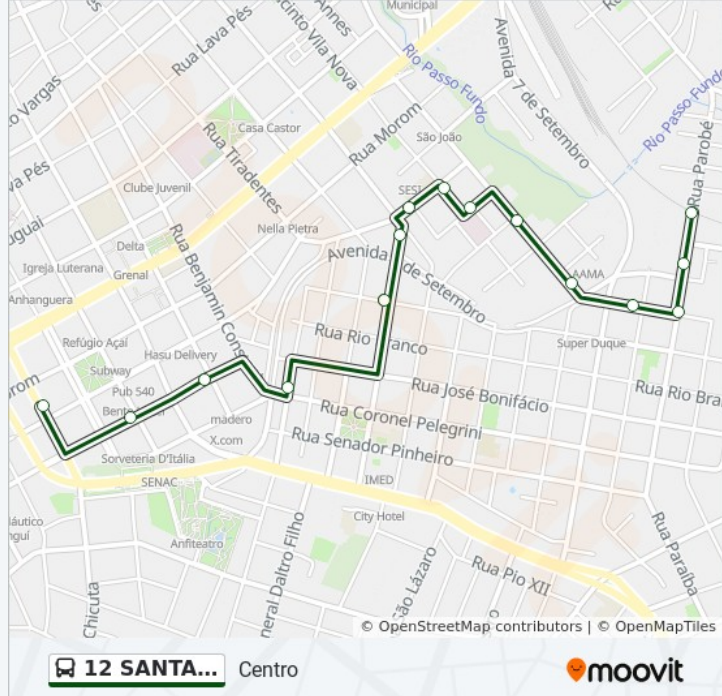

Pp669 R. Ricardo Nichele, 151 - Boqueirão(Em  
Frente Casa 151)

Avenida João Catapan, 658

Avenida João Catapan, 420

Avenida João Catapan, 60

Rua Diogo De Oliveira, 436

Avenida Brasil Oeste, 2034

Avenida Brasil Oeste, 1558

Avenida Brasil Oeste, 1176

Avenida Brasil Centro, 8357 - Shopping Bella  
Cittá

Avenida Brasil Centro, 7861-7969

Rua Bento Gonçalves, 278-396 - Praça Mal.  
Floriano

Rua Bento Gonçalves, 190

Rua General Canabarro, 696-828

Rua Coronel Pelegrini 114-156

Rua Coronel Pelegrini, 256-350 - Praça Cap.  
Jovino

Rua General Prestes Guimarães, 380

Rua General Prestes Guimarães, 296

Rua General Prestes Guimarães, 56-98

Pp954 - R. Gen. Prestes Guimarães 12 ( Justiça Trabalho)