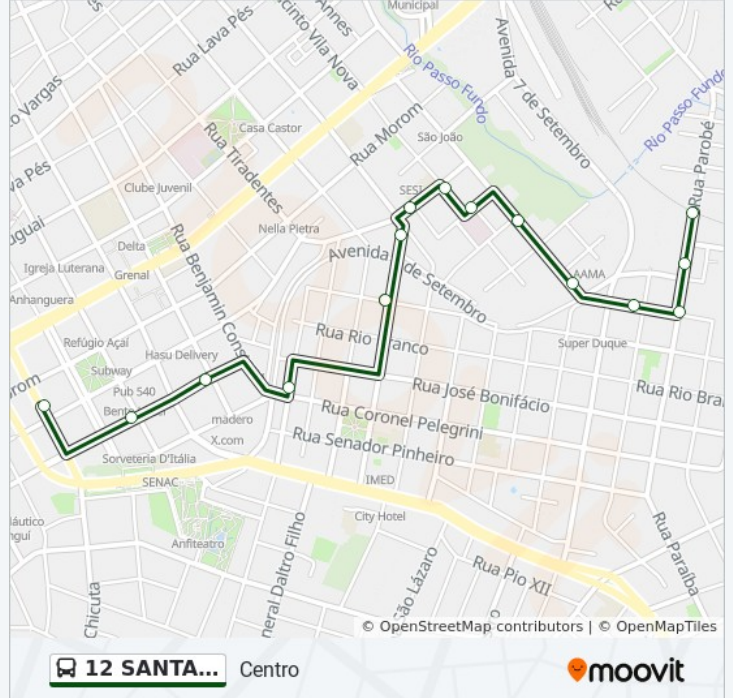

15 pontos

[VER OS HORÁRIOS DA LINHA](#)

Rua Parobé, 861-947

Rua Parobé, 147

Rua Parobé, 290-338

Rua Cristóvão Colombo, 191

Rua Ângelo Preto, 854

Rua Ângelo Preto, 556-610

Rua General Osório, 1041

Rua Coronel Chicuta, 400-498 - Tabelionato

**Horários da linha de ônibus 12 SANTA MARTA / ENTRE RIOS**

Tabela de horários sentido Centro

Domingo	23:05
Segunda-feira	23:15
Terça-feira	23:15
Quarta-feira	23:15
Quinta-feira	23:15
Sexta-feira	23:15
Sábado	23:15

**Informações da linha de ônibus 12 SANTA MARTA / ENTRE RIOS****Sentido:** Centro**Paradas:** 15**Duração da viagem:** 7 min**Resumo da linha:**

## Sentido: Entre Rios

47 pontos

[VER OS HORÁRIOS DA LINHA](#)

Pp644 Av. Miguelzinho Lima, 737-781 - Santa Marta(Em Frente Casa 850)

Pp645 Av. Miguelzinho Lima, 858-936 - Santa Marta(Mercado Pedrão)

Pp646 R. Bom Recreio, 654-784 - Santa Marta(Em Frente Casa 280)