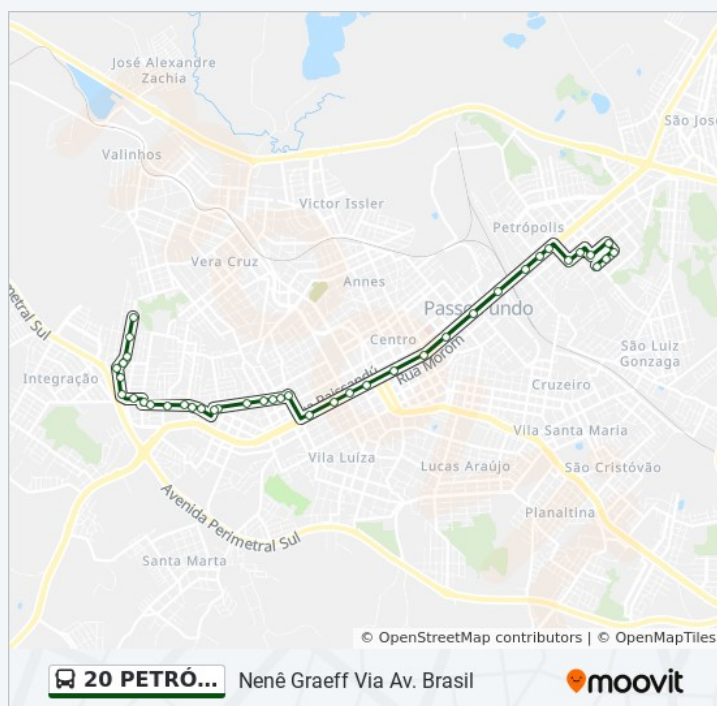

Avenida Brasil Centro, 7861-7969

Avenida Brasil Centro - Praça Tochetto

Avenida Brasil Leste, 377

Avenida Brasil Leste, 6699-6839

Avenida Brasil Leste - Prefeitura / Bourbon

### Horários da linha de ônibus 20 PETRÓPOLIS / NENÊ GRAEFF

Tabela de horários sentido Petrópolis Via Av. Brasil

Domingo	07:36 - 23:00
Segunda-feira	07:31 - 23:13
Terça-feira	07:31 - 23:13
Quarta-feira	07:31 - 23:13
Quinta-feira	07:31 - 23:13
Sexta-feira	07:31 - 23:13
Sábado	06:56 - 22:32

### Informações da linha de ônibus 20 PETRÓPOLIS / NENÊ GRAEFF

**Sentido:** Petrópolis Via Av. Brasil

**Paradas:** 32

**Duração da viagem:** 22 min

**Resumo da linha:**

Avenida Brasil Leste, 578

R. Alm. Barroso, 196