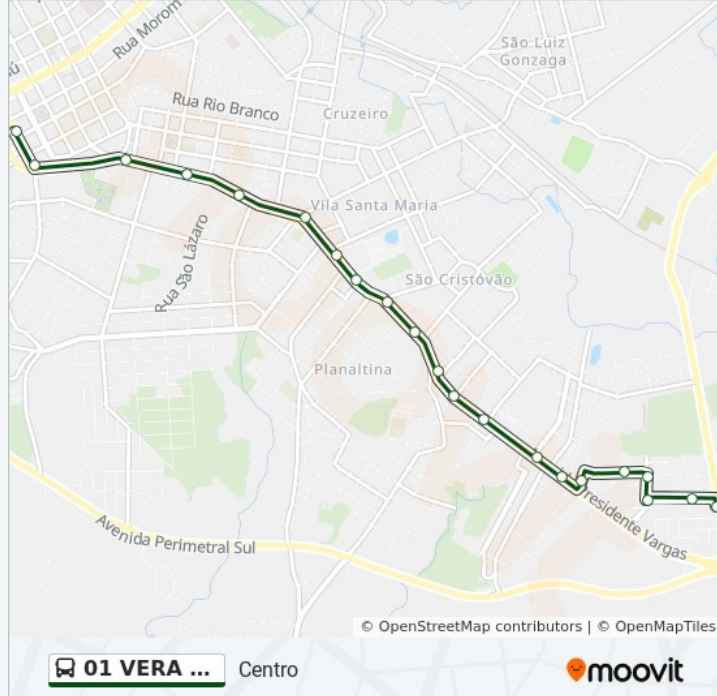

Avenida Presidente Vargas, 2597

Avenida Presidente Vargas, 2793-2851

Avenida Presidente Vargas, 3007

Avenida Presidente Vargas, 3215-3269

Avenida Presidente Vargas, 3603

Avenida Presidente Vargas, 3857

Avenida Presidente Vargas, 4043

Avenida Presidente Vargas, 4215-4225

Rua Cícero García, 40

Rua Cícero García, 351

Rua Alcides Rabch, 148

Av. Perimetral, 6858

**Sentido: São Cristóvão Via Industrial**

35 pontos

[VER OS HORÁRIOS DA LINHA](#)

**Horários da linha de ônibus 01 VERA CRUZ / SÃO CRISTOVÃO**

Tabela de horários sentido São Cristóvão Via Industrial

Domingo

Fora de Operação

Rua Farroupilha 363

Rua Doutor Celso Ribeiro, 355-427

Rua Vinte E Quatro De Agosto, 275