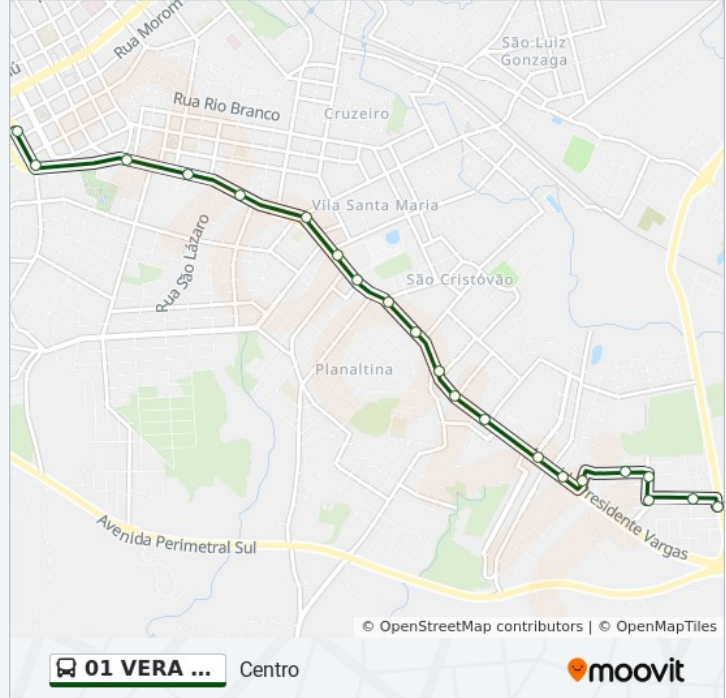

- Rua Doutor Celso Ribeiro, 355-427
- Rua Vinte E Quatro De Agosto, 275
- Rua Vinte E Quatro De Agosto, 131
- Rua Doná Paula, 141-221
- Rua Lalau Miranda, 214-244
- Rua Lalau Miranda, 98
- Rua Soledade, 708-754
- Avenida Pôrto Alegre, 621
- Avenida Rio Grande, 205
- Rua Moacir Da Motta Fortes - Praça Vera Cruz
- Rua Teixeira Soares - Cemitério Vera Cruz
- Rua Teixeira Soares, 63
- Rua Capitão Araújo, 337
- Rua Capitão Araújo, 204-346
- Rua Capitão Araújo, 171
- Rua Uruguai, 2041-2141
- Rua Sete De Agosto, 365-439
- Avenida Brasil Oeste, 1176

**Informações da linha de ônibus 01 VERA CRUZ / SÃO CRISTOVÃO**

**Sentido:** Centro

**Paradas:** 20

**Duração da viagem:** 11 min

**Resumo da linha:**

Avenida Brasil Centro, 8357 - Shopping Bella  
Cittá

Avenida Brasil Centro, 7861-7969

### Sentido: Prefeitura

33 pontos

[VER OS HORÁRIOS DA LINHA](#)

Rua Três De Maio, 83

Rua Do Valinho, 361-425

Rua Do Valinho, 445-531

Br-285

Br-285 - Semeato

Br-285 - Azambuja

Rua Doutor Celso Ribeiro, 587-697

Rua Doutor Celso Ribeiro, 355-427

Rua Vinte E Quatro De Agosto, 275

Rua Vinte E Quatro De Agosto, 131

Rua Doná Paula, 141-221

Avenida Rio Grande, 575

Avenida Rio Grande, 205