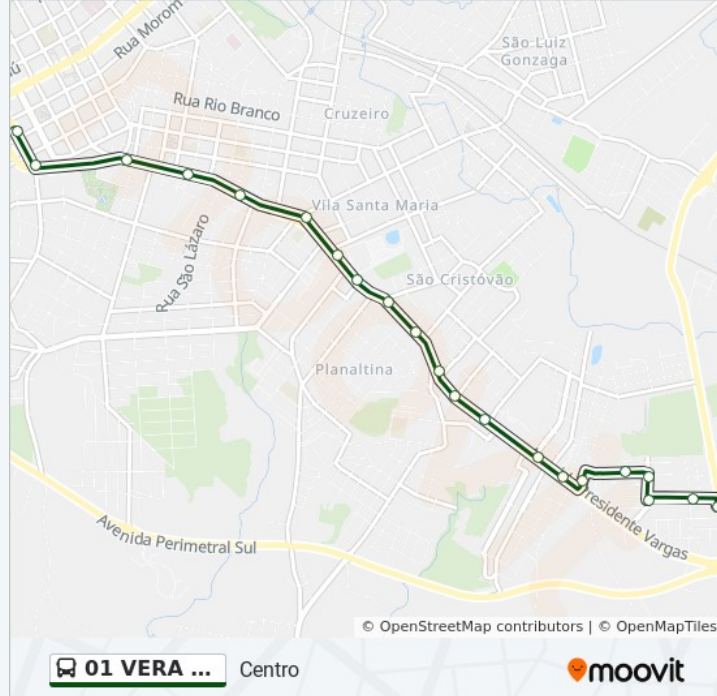

Br-285 - Azambuja

Rua Doutor Celso Ribeiro, 587-697

Rua Doutor Celso Ribeiro, 355-427

Rua Vinte E Quatro De Agosto, 275

Rua Vinte E Quatro De Agosto, 131

Rua Doná Paula, 141-221

Avenida Rio Grande, 575

Avenida Rio Grande, 205

### Informações da linha de ônibus 01 VERA CRUZ / SÃO CRISTOVÃO

**Sentido:** Prefeitura

**Paradas:** 33

**Duração da viagem:** 20 min

**Resumo da linha:**

Avenida José Pachêco, 2-130

Avenida José Pachêco, 274

Rua Rui Vergueiro, 224

Rua Rui Vergueiro, 382

Rua Rui Vergueiro, 504

Rua Rui Vergueiro, 660

Rua Aurea De Oliveira, 28

Rua Fagundes Dos Réis, 643-741

Rua Fagundes Dos Réis, 475-553

Rua Fagundes Dos Réis, 1572

### Sentido: São Cristóvão

29 pontos

[VER OS HORÁRIOS DA LINHA](#)

Avenida Brasil Leste - Prefeitura / Coleurb

Rua Ângelo Preto - Estação Rodoviária De Passo Fundo

Rua Ângelo Preto, 581-663

Rua Ângelo Preto, 833