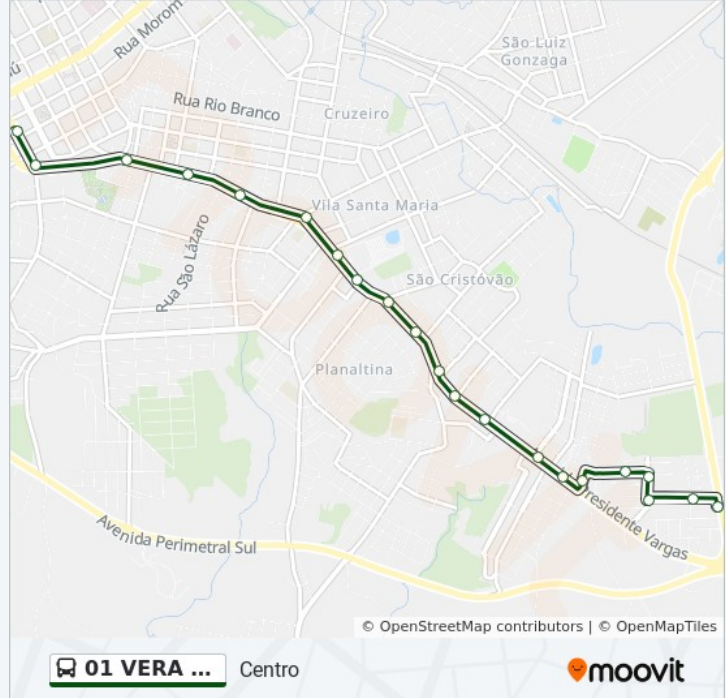

**Sentido: Centro**

21 pontos

[VER OS HORÁRIOS DA LINHA](#)

Av. Perimetral, 6858

Rua Henrique Fernandes Filho, 519

Rua Henrique Fernandes Filho, 196

Avenida Jornalista Múcio De Castro, 555-627

Rua Raquel Chwartzmann, 230-416

Avenida Álvaro Berthier, 10-118

Avenida Presidente Vargas, 3796-3920

Avenida Presidente Vargas, 3686

Avenida Presidente Vargas, 3272

Avenida Presidente Vargas, 2942-3022

Avenida Presidente Vargas, 2904

Avenida Presidente Vargas, 2266

Avenida Presidente Vargas, 2000

Avenida Presidente Vargas, 1642-1756

Avenida Presidente Vargas, 1518

Avenida Presidente Vargas, 1230

Avenida Presidente Vargas, 778

Avenida Presidente Vargas, 358-392

Avenida Presidente Vargas, 7681-7695

**Informações da linha de ônibus 01 VERA CRUZ / SÃO CRISTOVÃO****Sentido:** Centro**Paradas:** 21**Duração da viagem:** 13 min**Resumo da linha:**

**Sentido: Centro**

20 pontos

[VER OS HORÁRIOS DA LINHA](#)