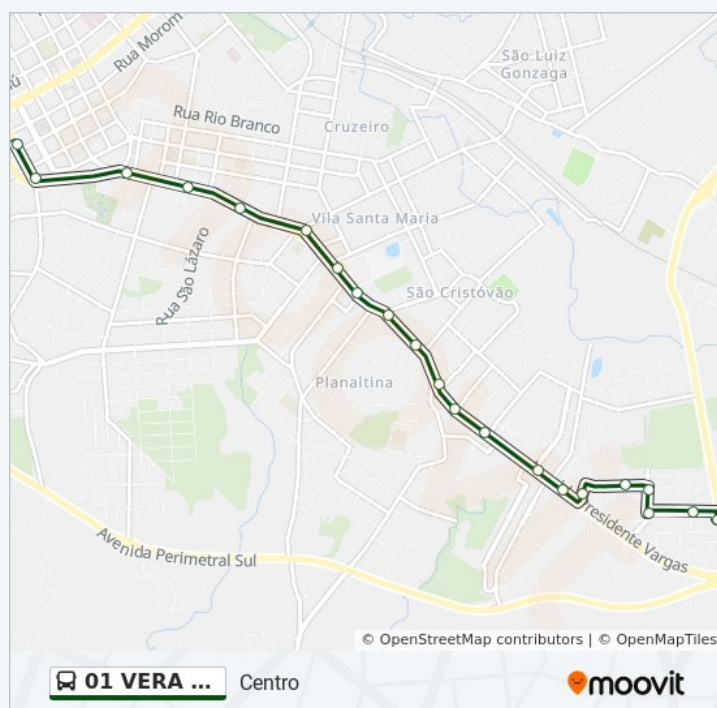

Avenida Presidente Vargas, 4215-4225

Rua Cícero García, 40

Rua Cícero García, 351

Rua Alcides Rabch, 148

Av. Perimetral, 6858

**Sentido: São Cristóvão Via Industrial**

35 pontos

[VER OS HORÁRIOS DA LINHA](#)

### Informações da linha de ônibus 01 VERA CRUZ / SÃO CRISTOVÃO

**Sentido:** São Cristóvão Via Industrial

**Paradas:** 35

**Duração da viagem:** 31 min

**Resumo da linha:**

Rua Alcides Rabch, 148

Av. Perimetral, 6858

## Sentido: Vera Cruz

38 pontos

[VER OS HORÁRIOS DA LINHA](#)

Avenida Brasil Leste - Prefeitura / Coleurb

Avenida Brasil Leste, 756

Rua Uruguai, 855

Rua Teixeira Soares, 780 - Hospital São Vicente De Paulo

Rua Teixeira Soares, 703-765 - Quartel