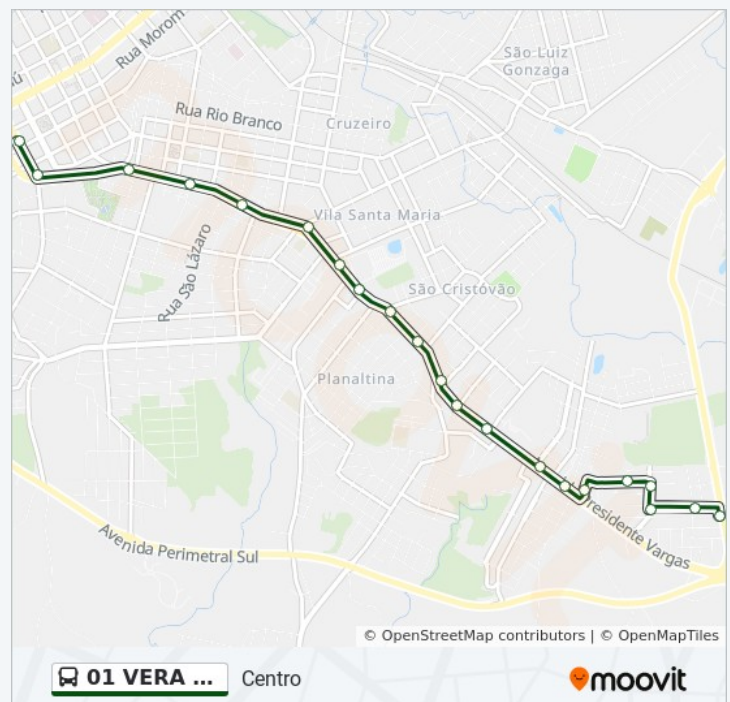

## Horários da linha de ônibus 01 VERA CRUZ / SÃO CRISTOVÃO

Tabela de horários sentido Vera Cruz

Domingo	00:15 - 05:00
Segunda-feira	00:15 - 05:00
Terça-feira	00:15 - 05:00
Quarta-feira	00:15 - 05:00
Quinta-feira	00:15 - 05:00
Sexta-feira	00:15 - 05:00
Sábado	00:15 - 05:00

## Informações da linha de ônibus 01 VERA CRUZ / SÃO CRISTOVÃO

**Sentido:** Vera Cruz

**Paradas:** 38

**Duração da viagem:** 23 min

**Resumo da linha:**

Rua Niterói, 2-210

Rua Santa Cruz, 14

Rua Santa Cruz, 450