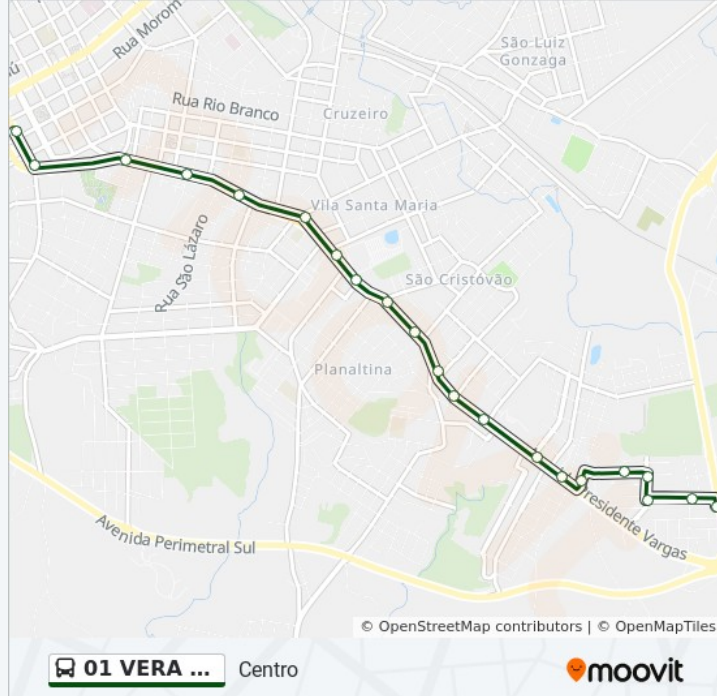

### Informações da linha de ônibus 01 VERA CRUZ / SÃO CRISTOVÃO

**Sentido:** São Cristóvão

**Paradas:** 29

**Duração da viagem:** 22 min

**Resumo da linha:**

Avenida Presidente Vargas, 4215-4225

Avenida Presidente Vargas, 4455

Avenida Presidente Vargas, 8521-8567

Avenida Presidente Vargas, 8197-8261

Avenida Presidente Vargas

Rua Antônio Gentil Fiori, 141

Rua Antônio Gentil Fiori, 351

Rua Antônio Gentil Fiori, 669-719

Rua Antônio Gentil Fiori, 829

Avenida Leonidia Da Cunha Fiori, 780

Avenida Leonidia Da Cunha Fiori, 444

Avenida Leonidia Da Cunha Fiori, 230

Avenida Leonidia Da Cunha Fiori, 80-200

Avenida Leonidia Da Cunha Fiori, 56

Estrada Faixa Eduardo Laimer, 11-51

### Sentido: São Cristóvão

39 pontos

[VER OS HORÁRIOS DA LINHA](#)

Rua Doutor Celso Ribeiro, 355-427

Rua Vinte E Quatro De Agosto, 275

Rua Vinte E Quatro De Agosto, 131

Rua Doná Paula, 141-221

Rua Lalau Miranda, 214-244