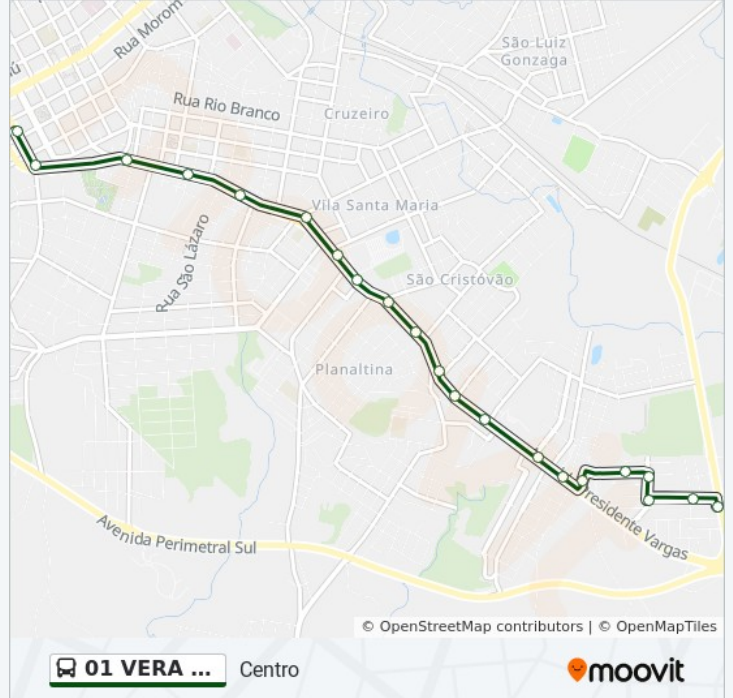

### Informações da linha de ônibus 01 VERA CRUZ / SÃO CRISTOVÃO

**Sentido:** Vera Cruz

**Paradas:** 57

**Duração da viagem:** 28 min

**Resumo da linha:**

Avenida Leonidia Da Cunha Fiori, 444  
Avenida Leonidia Da Cunha Fiori, 230  
Avenida Leonidia Da Cunha Fiori, 80-200  
Avenida Leonidia Da Cunha Fiori, 56  
Av. Perimetral, 6858  
Rua Henrique Fernandes Filho, 519  
Rua Henrique Fernandes Filho, 196  
Avenida Jornalista Múcio De Castro, 555-627  
Rua Raquel Chwartzmann, 230-416  
Avenida Álvaro Berthier, 10-118  
Avenida Presidente Vargas, 3796-3920  
Avenida Presidente Vargas, 3686  
Avenida Presidente Vargas, 3272  
Avenida Presidente Vargas, 2942-3022  
Avenida Presidente Vargas, 2904  
Avenida Presidente Vargas, 2266  
Avenida Presidente Vargas, 2000  
Avenida Presidente Vargas, 1642-1756  
Avenida Presidente Vargas, 1518  
Avenida Presidente Vargas, 1230  
Avenida Presidente Vargas, 778  
Avenida Presidente Vargas, 358-392  
Avenida Presidente Vargas, 7681-7695  
Rua Coronel Chicuta, 395-487  
Rua Coronel Chicuta, 400-498 - Tabelionato  
Avenida Brasil Centro, 773 - Upf Idiomas  
Rua Teixeira Soares, 1014 - Praça Tamandaré  
Rua Teixeira Soares, 780 - Hospital São Vicente De Paulo  
Rua Teixeira Soares, 703-765 - Quartel  
Rua Teixeira Soares, 70-102  
Rua Teixeira Soares, 367 - Cemitério Vera Cruz  
Rua Moacir Da Motta Fortes - Praça Vera Cruz

Avenida Rio Grande, 180-254

Avenida Rio Grande, 620-634

Avenida Rio Grande - Par Vera Cruz

Avenida Rio Grande, 1010

Rua Três Passos, 2-134

Rua Farroupilha, 237-363

Rua Farroupilha, 121-235

Rua Farroupilha 363

### Sentido: Vera Cruz Via Industrial

40 pontos

[VER OS HORÁRIOS DA LINHA](#)

Av. Perimetral, 6858

Rua Henrique Fernandes Filho, 519

Rua Henrique Fernandes Filho, 196

Avenida Jornalista Múcio De Castro, 555-627