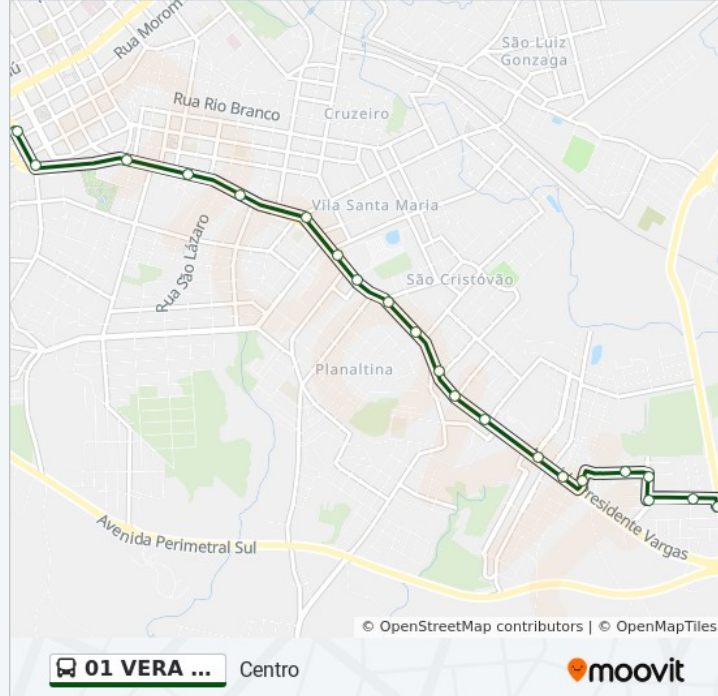

Avenida Rio Grande, 1710-1978

Avenida General Flôres Da Cunha, 217

Avenida General Flôres Da Cunha, 85

Rua Farroupilha, 237-363

Rua Farroupilha, 121-235

Rua Farroupilha 363

Os horários e os mapas do itinerário da linha de ônibus 01 VERA CRUZ / SÃO CRISTOVÃO estão disponíveis, no formato PDF offline, no site: [moovitapp.com](https://moovitapp.com). Use o [Moovit App](#) e viaje de transporte público por Passo Fundo! Com o Moovit você poderá ver os horários em tempo real dos ônibus, trem e metrô, e receber direções passo a passo durante todo o percurso!