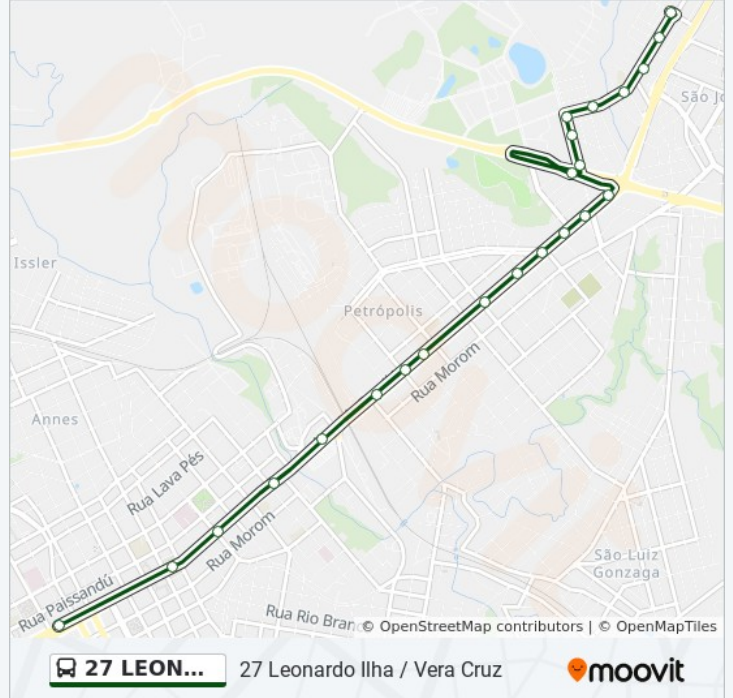

Avenida Brasil Leste, 690-734

Avenida Brasil Leste, 916-1084 - Stok Center

Avenida Brasil Leste, 1102-1188

Avenida Brasil São José, 131

Estrada Do Trigo, 153-309

Avenida Telmo Ilha, 37

Rua Telmo Ilha, 223

Rua Telmo Ilha, 421 - Esc. Eloy Pinheiro Machado

Rua Telmo Ilha, 621

Rua Telmo Ilha, 818

Rua Telmo Ilha, 986

Rua Telmo Ilha, 1062-1436

Rua Maria Oliveira Wincler, 99-161

Rua Deodoro Homerich, 494

Rua Deodoro Homerich, 254

Rua Orestes Winkler, 986

Os horários e os mapas do itinerário da linha de ônibus 27 LEONARDO ILHA / VERA CRUZ estão disponíveis, no formato PDF offline, no site: moovitapp.com. Use o [Moovit App](#) e viaje de transporte público por Passo Fundo! Com o Moovit você poderá ver os horários em tempo real dos ônibus, trem e metrô, e receber direções passo a passo durante todo o percurso!