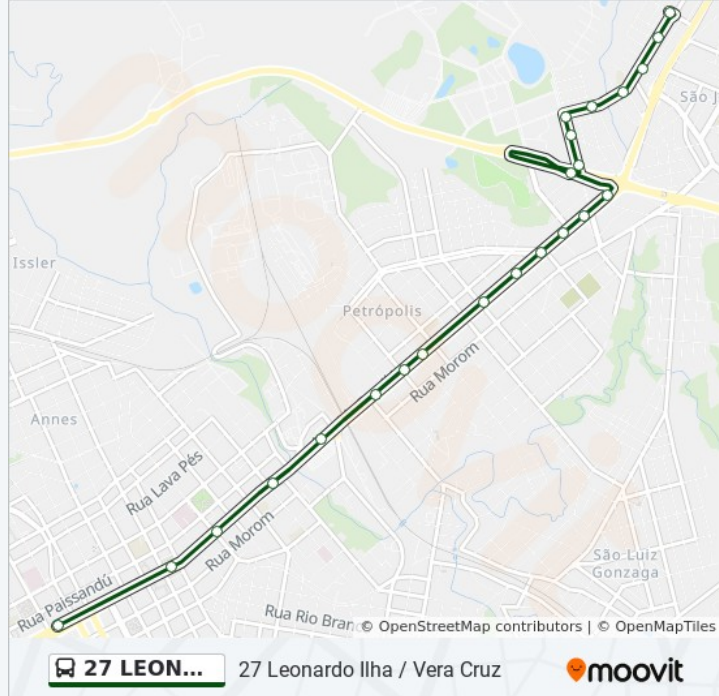

Rua Teixeira Soares, 703-765 - Quartel

Rua Teixeira Soares, 70-102

Rua Teixeira Soares, 367 - Cemitério Vera Cruz

Rua Moacir Da Motta Fortes - Praça Vera Cruz

Avenida Rio Grande, 180-254

Avenida Rio Grande, 620-634

Avenida Rio Grande - Par Vera Cruz

Rua Doutor Celso Ribeiro, 310

Rua Doutor Celso Ribeiro, 312-428

Rua Farroupilha, 122-236

Rua Do Valinho, 361-425

Rua Do Valinho, 445-531

Avenida General Flôres Da Cunha, 385-421

Sentido: Prefeitura

19 pontos

[VER OS HORÁRIOS DA LINHA](#)

Rua Orestes Winkler, 986

Rua Telmo Ilha, 818

Rua Telmo Ilha, 621

Rua Telmo Ilha, 421 - Esc. Eloy Pinheiro Machado

Rua Telmo Ilha, 223