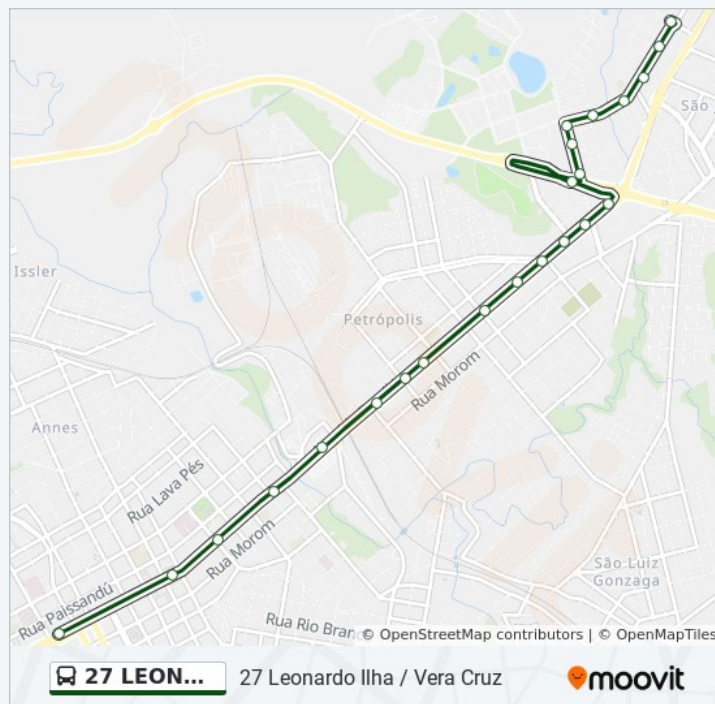

Estrada Do Trigo, 153-309

Br-285 - Polícia Rodoviária Federal

Avenida Brasil Leste, 2525

Avenida Brasil Leste, 2315

Avenida Brasil Leste, 2147

Avenida Brasil Leste, 1943-1997

Avenida Brasil Leste, 1374-1590

Avenida Brasil Leste, 1487-1595 - Cais Petrópolis

Avenida Brasil Leste, 1009

Avenida Brasil Leste, 881

Avenida Brasil Leste, 679

Avenida Brasil Leste - Prefeitura / Coleurb

Informações da linha de ônibus 27 LEONARDO ILHA / VERA CRUZ

Sentido: Prefeitura

Paradas: 19

Duração da viagem: 10 min

Resumo da linha:

Sentido: Vera Cruz

40 pontos

[VER OS HORÁRIOS DA LINHA](#)

Avenida General Flôres Da Cunha, 385-421

Avenida Rio Grande, 205

Rua Moacir Da Motta Fortes - Praça Vera Cruz

Rua Teixeira Soares - Cemitério Vera Cruz

Rua Teixeira Soares, 63

Avenida Sete De Setembro, 100-356

Avenida Sete De Setembro, 4580-4730

Horários da linha de ônibus 27 LEONARDO ILHA / VERA CRUZ