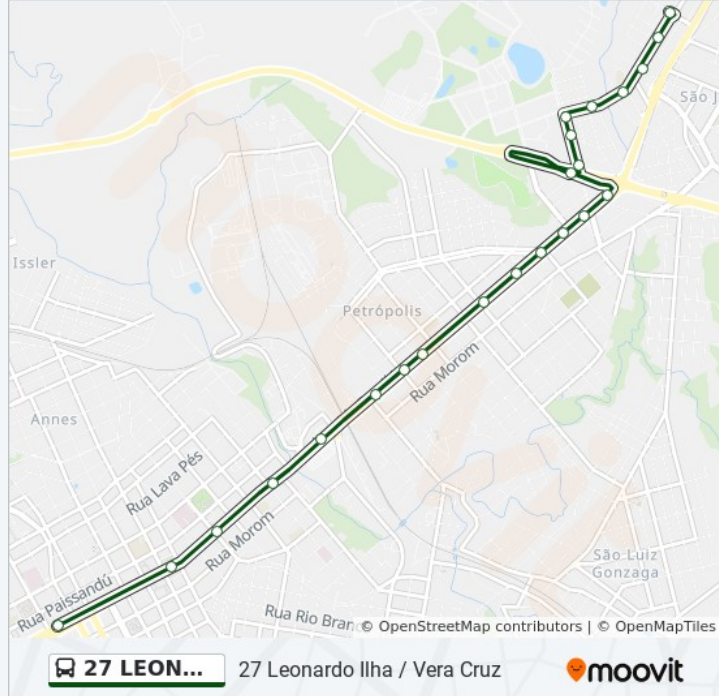

Estrada Do Trigo, 2-76

Estrada Do Trigo, 78-152

Estrada Do Trigo, 153-309

Br-285 - Polícia Rodoviária Federal

Avenida Brasil Leste, 2525

Avenida Brasil Leste, 2315

Avenida Brasil Leste, 2147

Avenida Brasil Leste, 1943-1997

Avenida Brasil Leste, 1374-1590

Avenida Brasil Leste, 1487-1595 - Cais Petrópolis

Avenida Brasil Leste, 1009

Avenida Brasil Leste, 881

Avenida Brasil Leste, 679

Avenida Brasil Leste - Prefeitura / Coleurb

Avenida Brasil Leste, 756

Informações da linha de ônibus 27 LEONARDO ILHA / VERA CRUZ**Sentido:** Centro**Paradas:** 23**Duração da viagem:** 15 min**Resumo da linha:**

Avenida Brasil Leste, 320

Avenida Brasil Centro - Praça Tochetto

Avenida Brasil Centro, 773 - Upf Idiomas

Sentido: Leonardo Ilha

39 pontos

[VER OS HORÁRIOS DA LINHA](#)

Rua Orestes Winkler, 986

Rua Telmo Ilha, 818

Rua Telmo Ilha, 621

Rua Telmo Ilha, 421 - Esc. Eloy Pinheiro Machado