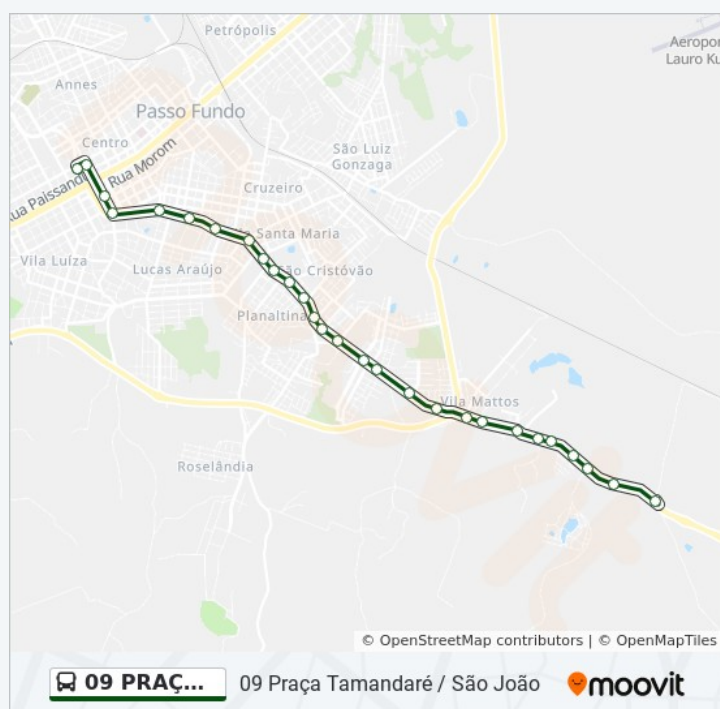

Rua Bento Gonçalves, 278-396 - Praça Mal. Floriano

Rua General Osório, 1041

Avenida Presidente Vargas, 2605-2779

Avenida Presidente Vargas, 471-519

Avenida Presidente Vargas, 777

Avenida Presidente Vargas, 1187-1275

Avenida Presidente Vargas, 1483-1649 - 3º Rpmn

Avenida Presidente Vargas, 1787

Avenida Presidente Vargas, 2597

Avenida Presidente Vargas, 2793-2851

Avenida Presidente Vargas, 3007

Avenida Presidente Vargas, 3215-3269

Avenida Presidente Vargas, 3603

Avenida Presidente Vargas, 3857

Avenida Presidente Vargas, 4043

Avenida Presidente Vargas, 4215-4225

Avenida Presidente Vargas, 4455

Perimetral Sul - Clube Caixeiral Campestre

Avenida Presidente Vargas, 8521-8567

Rua Antônio Gentil Fiori, 141

Rua Antônio Gentil Fiori, 351

Rua Antônio Gentil Fiori, 669-719

Rua Antônio Gentil Fiori, 829

R. Antônio Gentil Fiori, 864-1312

R. Antônio Gentil Fiori, 1190

Avenida Leonidia Da Cunha Fiori, 1206

Av. Leonidia Da Cunha Fiori

Av. Leonidia Da Cunha Fiori, 885

Avenida Leonidia Da Cunha Fiori, 780

Avenida Leonidia Da Cunha Fiori, 444

Avenida Leonidia Da Cunha Fiori, 230

Segunda-feira

20:00 - 23:00

Terça-feira

20:00 - 23:00

Quarta-feira

20:00 - 23:00

Quinta-feira

20:00 - 23:00

Sexta-feira

20:00 - 23:00

Sábado

20:00 - 23:00

Informações da linha de ônibus 09 PRAÇA TAMANDARÉ / SÃO JOÃO

Sentido: São João Via Caixeiral / Maggi

Paradas: 42

Duração da viagem: 30 min

Resumo da linha: