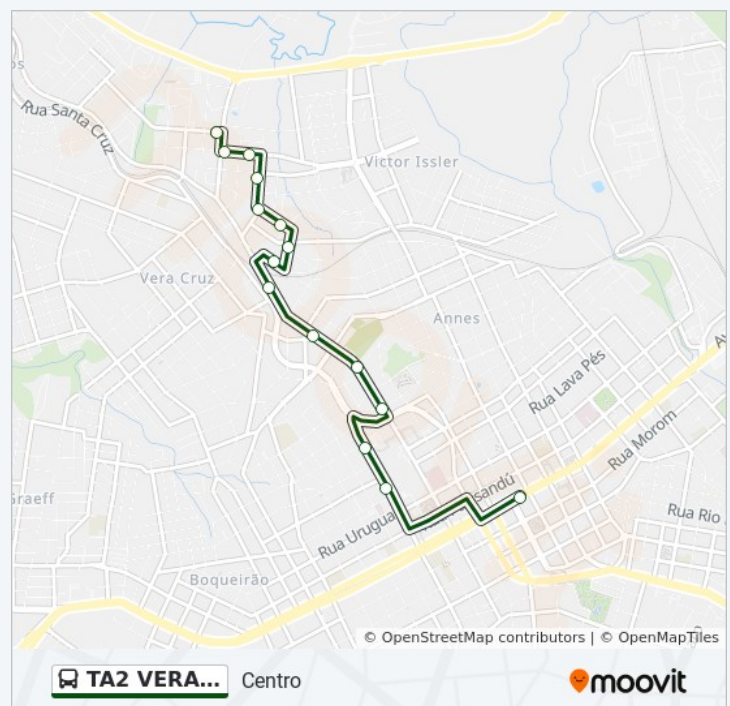

Rua Vinte E Quatro De Agosto, 254-380

Rua Farroupilha 363

Sexta-feira

20:35 - 22:39

Sábado

Fora de Operação

Informações da linha de ônibus TA2 VERA CRUZ / SÃO CRISTOVÃO

Sentido: Vera Cruz

Segunda-feira	07:50 - 19:30
Terça-feira	07:50 - 19:30
Quarta-feira	07:50 - 19:30
Quinta-feira	07:50 - 19:30
Sexta-feira	07:50 - 19:30
Sábado	Fora de Operação

Informações da linha de ônibus TA2 VERA CRUZ / SÃO CRISTOVÃO

Sentido: Zacchia

Paradas: 46

Duração da viagem: 37 min

Resumo da linha:

Br-285 - Semeato

Br-285

Rua Francisco Dal Conte, 505-669

Rua Francisco Dal Conte, 441-503