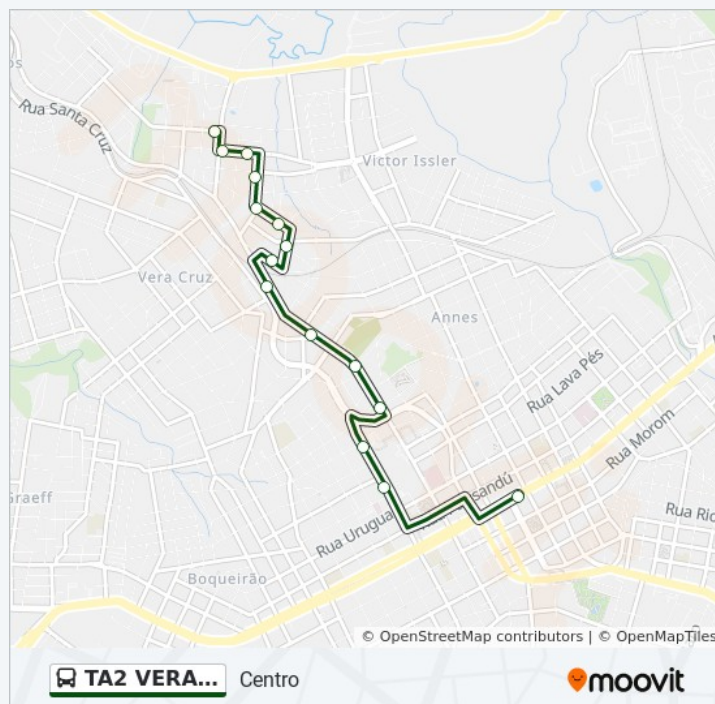

Rua Vinte E Quatro De Agosto, 254-380

Rua Farroupilha 363

Sexta-feira

20:35 - 22:39

Sábado

Fora de Operação

Informações da linha de ônibus TA2 VERA CRUZ / SÃO CRISTOVÃO

Sentido: Vera Cruz

Paradas: 32

Duração da viagem: 21 min

Resumo da linha:

Sentido: Zacchia

46 pontos

[VER OS HORÁRIOS DA LINHA](#)

Rs-324, 3420-3436

Horários da linha de ônibus TA2 VERA CRUZ / SÃO CRISTOVÃO

Tabela de horários sentido Zacchia

Domingo

Fora de Operação

Avenida Presidente Vargas, 3796-3920

Avenida Presidente Vargas, 3686

Avenida Presidente Vargas, 3272

Avenida Presidente Vargas, 2942-3022

Avenida Presidente Vargas, 2904