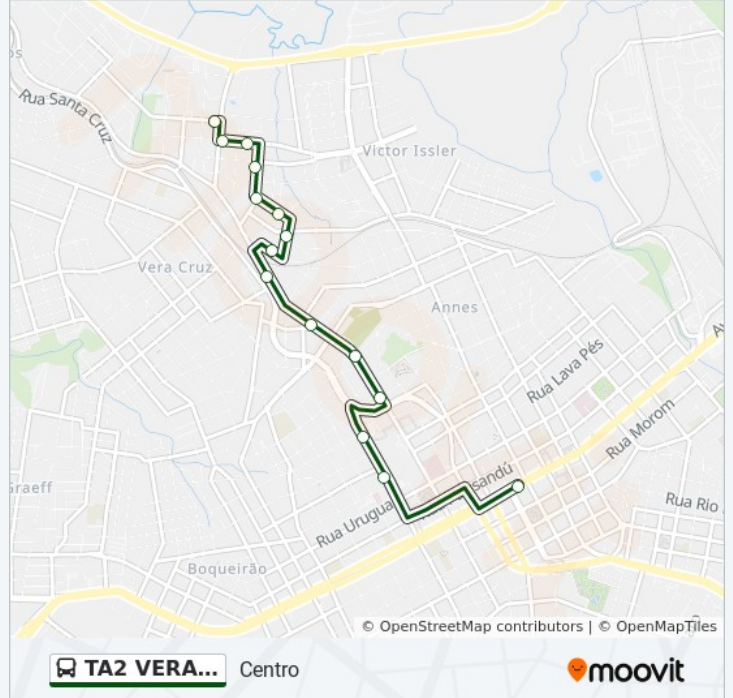

Sentido: Centro

15 pontos

[VER OS HORÁRIOS DA LINHA](#)

Rua Farroupilha 363

Rua Vinte E Quatro De Agosto, 275

Rua Vinte E Quatro De Agosto, 131

Rua Doná Paula, 141-221

Rua Lalau Miranda, 214-244

Rua Capitão Araújo, 171

Avenida Brasil Centro, 7861-7969

Horários da linha de ônibus TA2 VERA CRUZ / SÃO CRISTOVÃO

Tabela de horários sentido Centro

Domingo	Fora de Operação
Segunda-feira	23:09
Terça-feira	23:09
Quarta-feira	23:09
Quinta-feira	23:09
Sexta-feira	23:09
Sábado	Fora de Operação

Informações da linha de ônibus TA2 VERA CRUZ / SÃO CRISTOVÃO**Sentido:** Centro**Paradas:** 15**Duração da viagem:** 9 min**Resumo da linha:**

Sentido: São Cristóvão

42 pontos

[VER OS HORÁRIOS DA LINHA](#)

- Rua Luís Ernesto Fazolo, 521-575
- Rua Luís Ernesto Fazolo, 327
- Rua Luís Ernesto Fazolo, 201-253
- Rua Hélio Gonçalves Dias, 432-480
- Rua Francisco Dal Conte, 442-504
- Rua Francisco Dal Conte, 506-670
- Br-285
- Br-285 - Semeato
- Br-285 - Azambuja
- Rua Doutor Celso Ribeiro, 587-697
- Rua Doutor Celso Ribeiro, 355-427
- Rua Vinte E Quatro De Agosto, 275
- Rua Vinte E Quatro De Agosto, 131
- Rua Doná Paula, 141-221
- Rua Lalau Miranda, 214-244
- Rua Lalau Miranda, 98
- Rua Soledade, 839
- Avenida Pôrto Alegre, 580-702