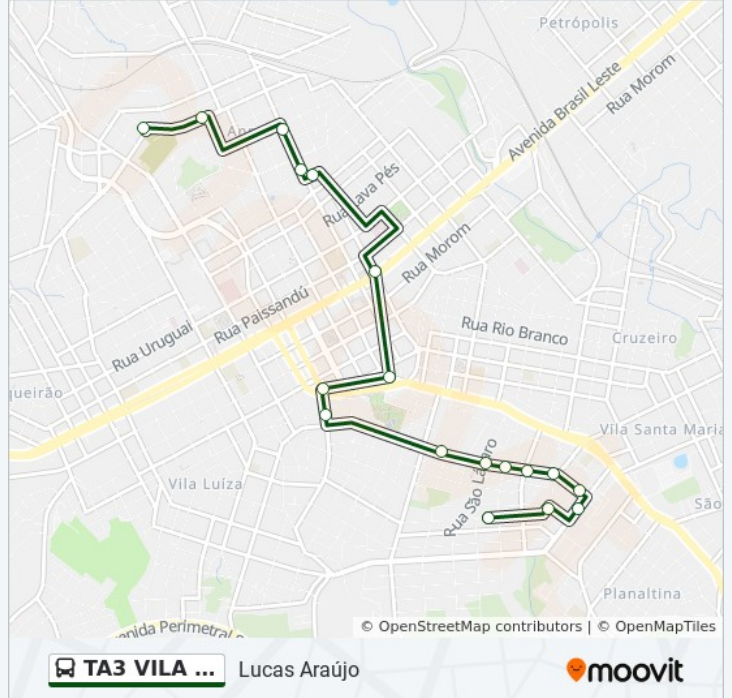

Rua Carolina Vergueiro, 134-194

Rua Fagundes Dos Réis, 1405

Rua Fagundes Dos Réis, 1659-1695

Rua Dona Eliza, 830-884

Avenida Pôrto Alegre, 1-105

Horários da linha de ônibus TA3 VILA FÁTIMA / LUCAS ARAÚJO

Tabela de horários sentido Lucas Araújo

Sentido: Vila Fátima

20 pontos

[VER OS HORÁRIOS DA LINHA](#)

Avenida Pôrto Alegre, 161

Rua Fagundes Dos Réis, 643-741

Rua Aurea De Oliveira, 28

Rua Rui Vergueiro, 519

Rua Rui Vergueiro, 389-397

Rua Rui Vergueiro, 219-237

Avenida José Pachêco, 247-359

Avenida José Pachêco, 91

Rua Dona Eliza, 447

Rua Bento Gonçalves, 1544-1648

Rua Bento Gonçalves, 1264

Rua Uruguai, 2041-2141

Rua Sete De Agosto, 365-439

Avenida Brasil Oeste, 1176

Avenida Brasil Centro, 8357 - Shopping Bella Città

Avenida Sete De Setembro, 4314-4420 - Shopping Bella Città

Av. Sete De Setembro, 4052-4160

Horários da linha de ônibus TA3 VILA FÁTIMA / LUCAS ARAÚJO