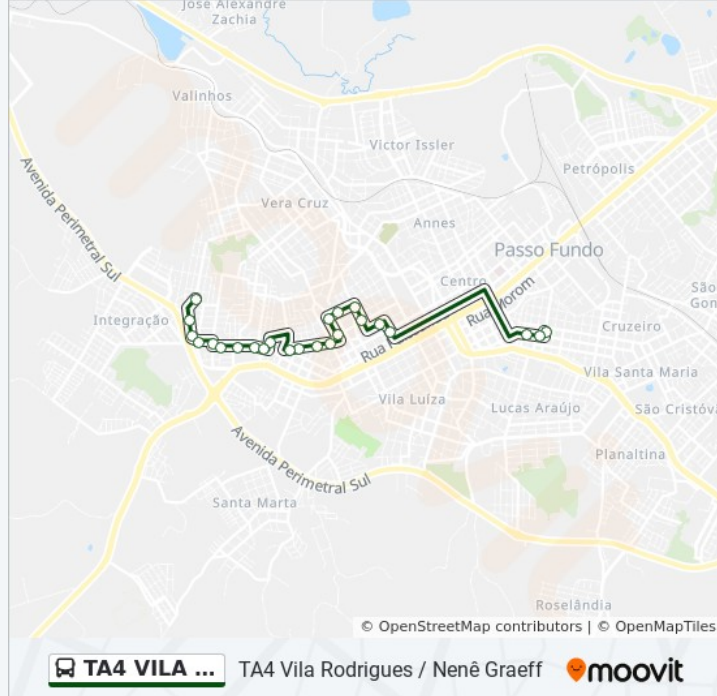

Use o aplicativo do Moovit para encontrar a estação de ônibus da linha TA4 VILA RODRIGUES / NENÊ GRAEFF mais perto de você e descubra quando chegará a próxima linha de ônibus TA4 VILA RODRIGUES / NENÊ GRAEFF.

**Horários da linha de ônibus TA4 VILA RODRIGUES / NENÊ GRAEFF**

Tabela de horários sentido Nenê Graeff

Domingo	Fora de Operação
Segunda-feira	08:00 - 22:00
Terça-feira	08:00 - 22:00
Quarta-feira	08:00 - 22:00
Quinta-feira	08:00 - 22:00
Sexta-feira	08:00 - 22:00
Sábado	Fora de Operação

**Informações da linha de ônibus TA4 VILA RODRIGUES / NENÊ GRAEFF****Sentido:** Nenê Graeff**Paradas:** 24**Duração da viagem:** 14 min**Resumo da linha:**

Rua Coronel Pelegrini 114-156

Rua Coronel Pelegrini, 256-350 - Praça Cap. Jovino

### Sentido: Vila Rodrigues

23 pontos

[VER OS HORÁRIOS DA LINHA](#)

Rua Ângelo Preto, 854

Rua Ângelo Preto, 556-610

Rua Alcides Moura, 113-143 - Centro

Rua Coronel Camisão, 418 - Centro

Rua Ângelo Preto - Estação Rodoviária De Passo Fundo