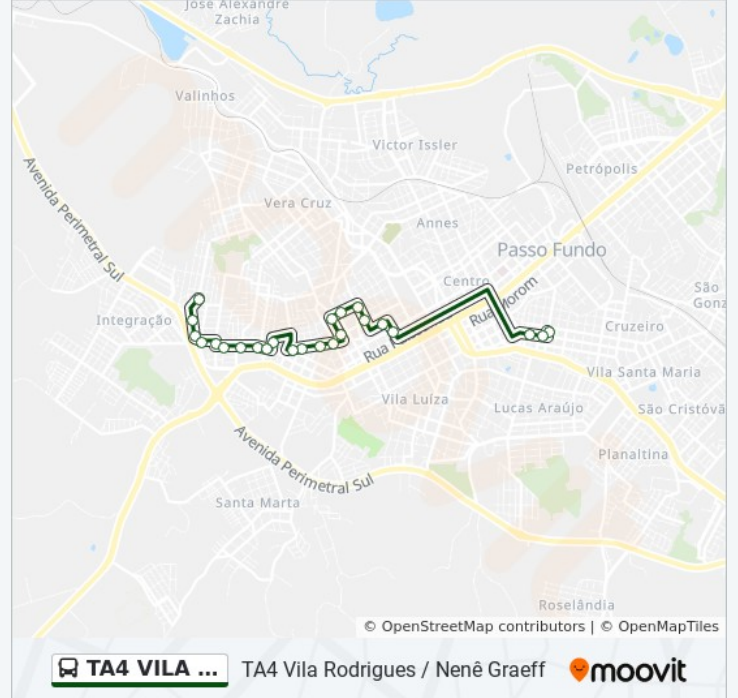

TA4 VILA RODRIGUES / NENÊ...

Vila Rodrigues /  
Nenê Graeff

Use O App

A linha de ônibus TA4 VILA RODRIGUES / NENÊ GRAEFF | (Vila Rodrigues / Nenê Graeff) tem 2 itinerários.

(1) Nenê Graeff: 08:00 - 22:00(2) Vila Rodrigues: 07:30 - 22:30

**Informações da linha de ônibus TA4 VILA RODRIGUES / NENÊ GRAEFF****Sentido:** Nenê Graeff**Paradas:** 24**Duração da viagem:** 14 min**Resumo da linha:**

Rua Coronel Pelegrini 114-156

Rua Coronel Pelegrini, 256-350 - Praça Cap. Jovino

### Informações da linha de ônibus TA4 VILA RODRIGUES / NENÊ GRAEFF

**Sentido:** Vila Rodrigues

**Paradas:** 23

**Duração da viagem:** 15 min

**Resumo da linha:**

Rua Coronel Pitinga, 265-272 - Boqueirão

Rua Pedro Culmann, 481

Rua Pedro Culmann, 611

Rua Pedro Culmann, 755-825

Avenida Alceu Laus, 1382-1408

Os horários e os mapas do itinerário da linha de ônibus TA4 VILA RODRIGUES / NENÊ GRAEFF estão disponíveis, no formato PDF offline, no site: [moovitapp.com](https://moovitapp.com). Use o [Moovit App](#) e viaje de transporte público por Passo Fundo! Com o Moovit você poderá ver os horários em tempo real dos ônibus, trem e metrô, e receber direções passo a passo durante todo o percurso!