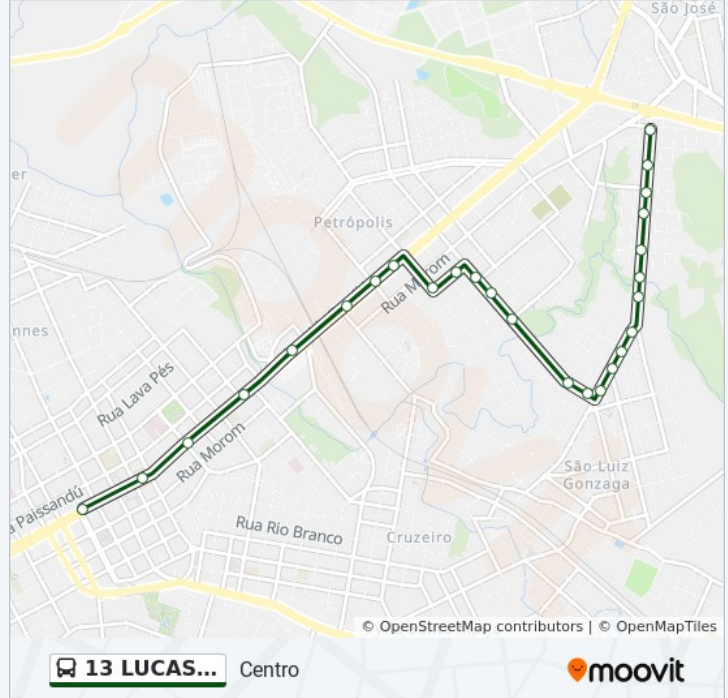

### Informações da linha de ônibus 13 LUCAS ARAÚJO / PARQUE FARROUPILHA

**Sentido:** Centro Via Cel. Chicuta

**Paradas:** 20

**Duração da viagem:** 11 min

**Resumo da linha:**

Rua Coronel Chicuta, 395-487

Rua Coronel Chicuta, 400-498 - Tabelionato

### Sentido: Lucas Araújo

45 pontos

[VER OS HORÁRIOS DA LINHA](#)

Avenida Sinimbú, 829-961

Pp566 Av. Sinimbú, 301 - São Luiz Gonzaga(Em Frente Casa 301)

Pp567 Av. Sinimbú, 471-547 - São Luiz Gonzaga( Frente Casa 451)