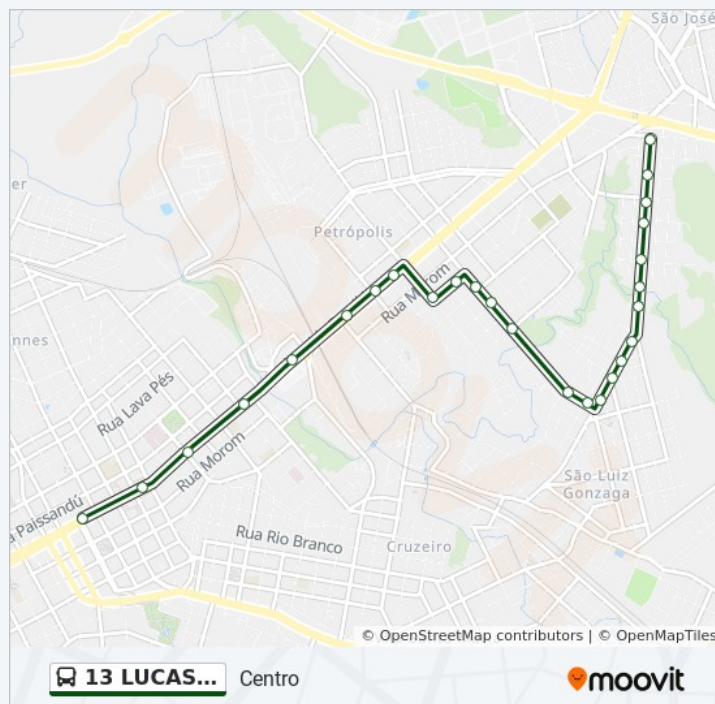

Pp557 R. Gáspar Martins, 1451 - Vila Petropolis(Em Frente Casa 1285)

Pp558 R. Olávo Bilac, 745-875 - Vila Petropolis(Trasnspasso)

Avenida Brasil Leste, 1009

Avenida Brasil Leste, 881

Avenida Brasil Leste, 679

Avenida Brasil Leste - Prefeitura / Coleurb

Avenida Brasil Leste, 756

**Horários da linha de ônibus 13 LUCAS ARAÚJO / PARQUE FARROUPILHA**

Tabela de horários sentido Lucas Araújo Via Cel. Chicuta

Domingo	07:02 - 19:22
Segunda-feira	06:17 - 19:13
Terça-feira	06:17 - 19:13
Quarta-feira	06:17 - 19:13
Quinta-feira	06:17 - 19:13
Sexta-feira	06:17 - 19:13
Sábado	06:29 - 19:33

**Informações da linha de ônibus 13 LUCAS ARAÚJO / PARQUE FARROUPILHA**

**Sentido:** Lucas Araújo Via Cel. Chicuta

**Paradas:** 50

**Duração da viagem:** 38 min

**Resumo da linha:**

Avenida Brasil Leste, 320