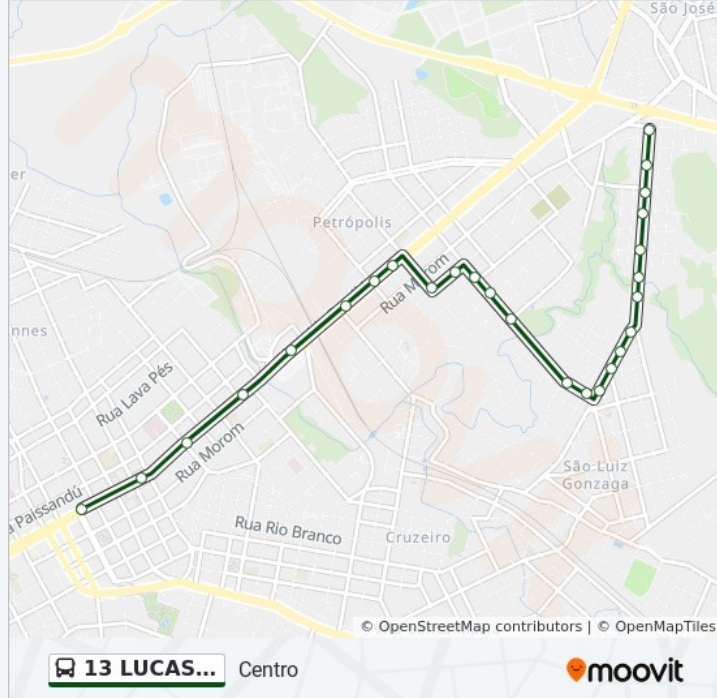

### Sentido: Prefeitura

22 pontos

[VER OS HORÁRIOS DA LINHA](#)

Avenida Sinimbú, 829-961

Pp566 Av. Sinimbú, 301 - São Luiz Gonzaga(Em