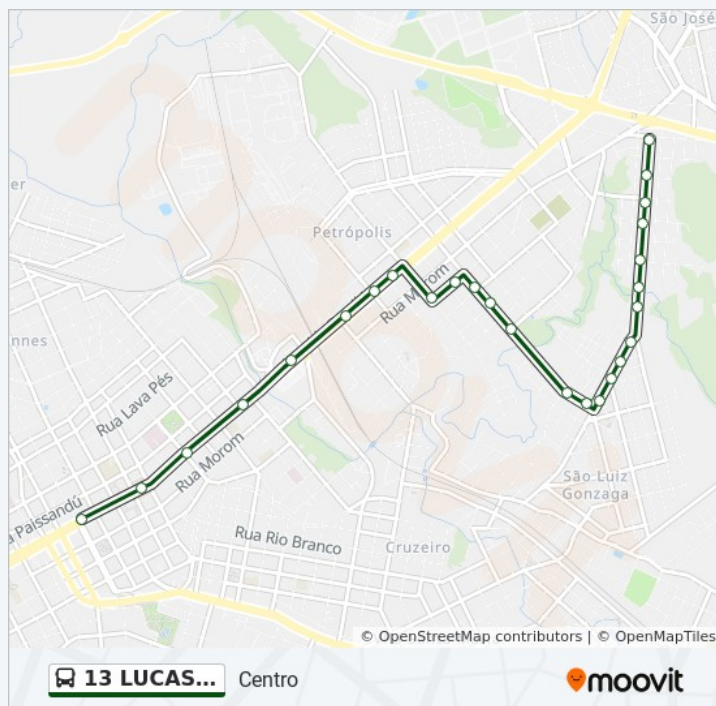

Avenida Brasil Centro - Praça Tochetto

Avenida Brasil Leste, 377

Avenida Brasil Leste, 6699-6839

Avenida Brasil Leste - Prefeitura / Bourbon

**Sentido: Prefeitura Via Cel. Chicuta**

24 pontos

[VER OS HORÁRIOS DA LINHA](#)

### Informações da linha de ônibus 13 LUCAS ARAÚJO / PARQUE FARROUPILHA

**Sentido:** Prefeitura

**Paradas:** 28

**Duração da viagem:** 17 min

**Resumo da linha:**