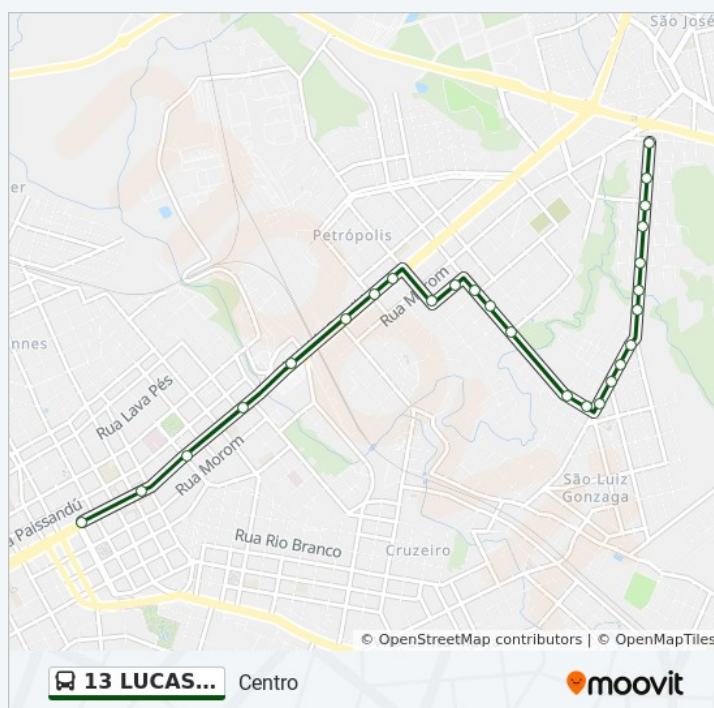

Avenida Brasil Centro - Praça Tochetto

Avenida Brasil Leste, 377

Avenida Brasil Leste, 6699-6839

Avenida Brasil Leste - Prefeitura / Bourbon

Avenida Brasil Leste, 578

Terça-feira	06:01 - 22:44
Quarta-feira	06:01 - 22:44
Quinta-feira	06:01 - 22:44
Sexta-feira	06:01 - 22:44
Sábado	06:17 - 22:02

### Informações da linha de ônibus 13 LUCAS ARAÚJO / PARQUE FARROUPILHA

**Sentido:** Parque Farroupilha

**Paradas:** 42

**Duração da viagem:** 30 min

**Resumo da linha:**

Avenida Brasil Leste, 840

Avenida Brasil Leste, 1130