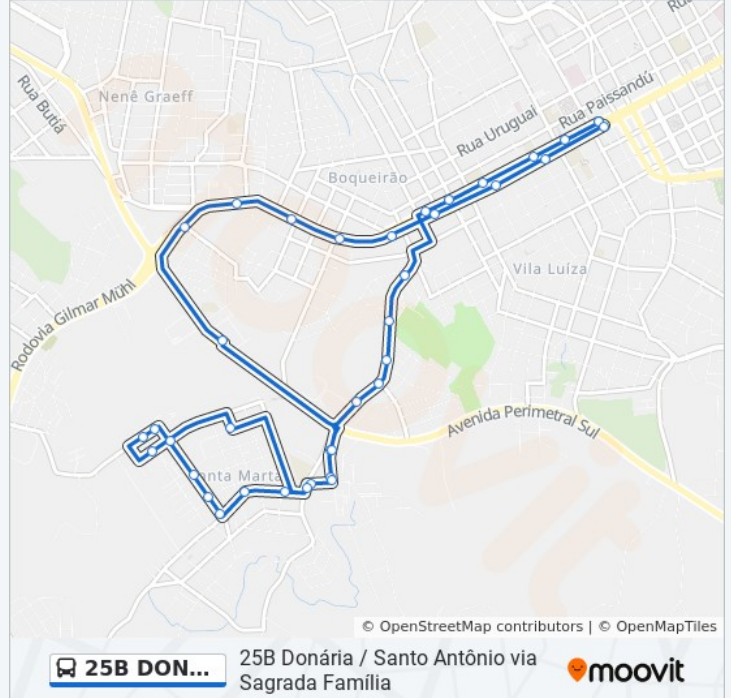

Avenida Presidente Vargas, 2942-3022

Avenida Presidente Vargas, 2904

Avenida Presidente Vargas, 2266

Avenida Presidente Vargas, 2000

Avenida Presidente Vargas, 1642-1756

Avenida Presidente Vargas, 1518

Avenida Presidente Vargas, 1230

Avenida Presidente Vargas, 778

Avenida Presidente Vargas, 358-392

Avenida Presidente Vargas, 7681-7695

Rua Coronel Chicuta, 395-487

Rua Coronel Chicuta, 400-498 - Tabelionato

Avenida Brasil Centro, 773 - Upf Idiomas

Sentido: Upf Idiomas

22 pontos

[VER OS HORÁRIOS DA LINHA](#)

Rua Frei Junípero Serra, 125

Rua Frei Junípero Serra, 247

Rua Frei Junípero Serra, 425

Rua Frei Junípero Serra, 617

Avenida Nino Machado, 922-1046