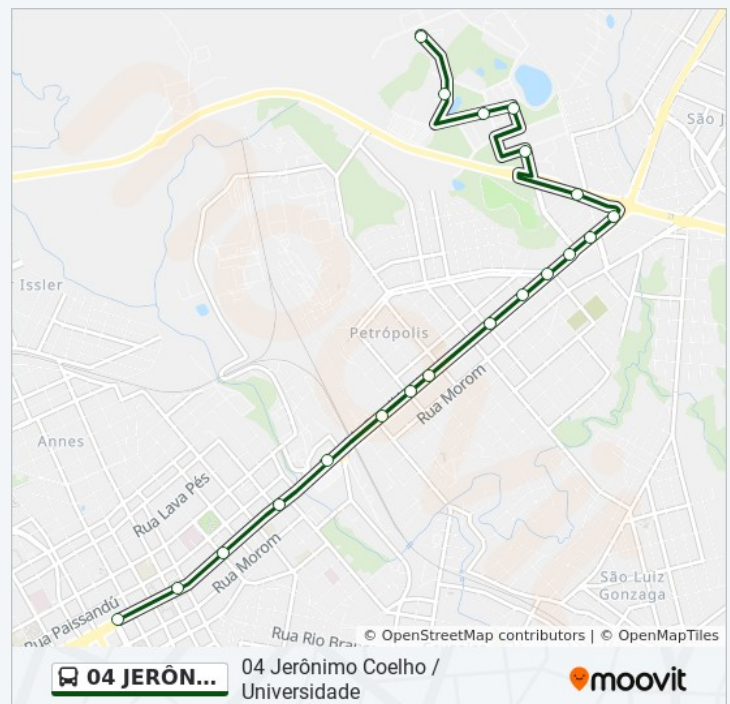

Sentido: Prefeitura

16 pontos

[VER OS HORÁRIOS DA LINHA](#)

Upf - Direito

Upf - Centro De Eventos

Upf - Terminal De Ônibus

Upf - Centro De Convivência

Upf - Ginásio (Sentido Centro)

Br-285 - Polícia Rodoviária Federal

Avenida Brasil Leste, 2525

Avenida Brasil Leste, 2315

Avenida Brasil Leste, 2147

Avenida Brasil Leste, 1943-1997

Avenida Brasil Leste, 1374-1590

Avenida Brasil Leste, 1487-1595 - Cais Petrópolis

Avenida Brasil Leste, 1009

Avenida Brasil Leste, 881

Avenida Brasil Leste, 679

Avenida Brasil Leste - Prefeitura / Coleurb

**Horários da linha de ônibus 04 JERÔNIMO
COELHO / UNIVERSIDADE**

Tabela de horários sentido Prefeitura

Domingo	23:02
Segunda-feira	23:18
Terça-feira	23:18
Quarta-feira	23:18
Quinta-feira	23:18
Sexta-feira	23:02
Sábado	17:43 - 23:02

**Informações da linha de ônibus 04 JERÔNIMO
COELHO / UNIVERSIDADE**

Sentido: Prefeitura

Paradas: 16

Duração da viagem: 10 min

Resumo da linha:

Sentido: Universidade

47 pontos

[VER OS HORÁRIOS DA LINHA](#)

Rua Doutor Filipe Da Cunha, 199-277

Rua Doutor Filipe Da Cunha, 492-512

Rua Doutor Filipe Da Cunha, 514-532

**Horários da linha de ônibus 04 JERÔNIMO
COELHO / UNIVERSIDADE**

Tabela de horários sentido Universidade

Domingo	06:22 - 23:25
Segunda-feira	06:21 - 22:33
Terça-feira	06:21 - 22:33
Quarta-feira	06:21 - 22:33