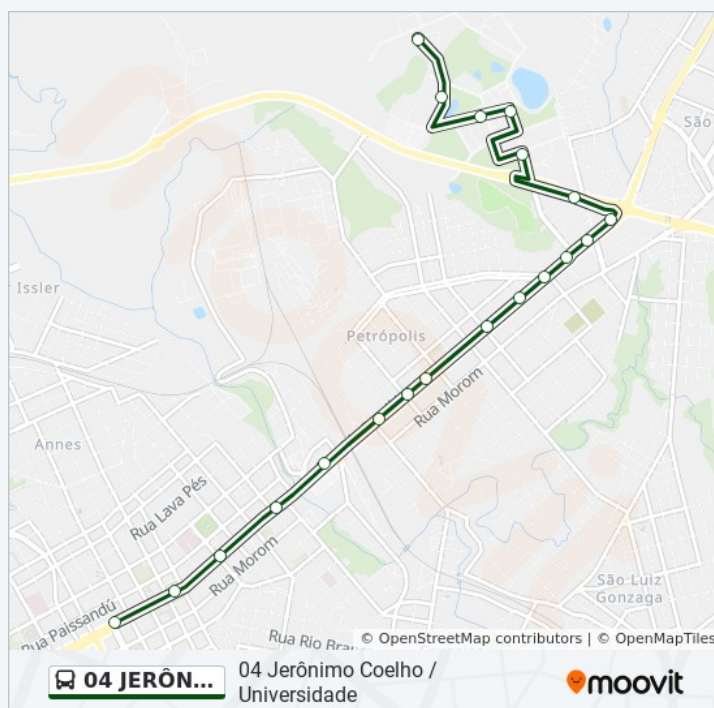

Avenida Brasil Centro, 8357 - Shopping Bella Città

Avenida Brasil Centro, 7861-7969

Avenida Brasil Centro - Praça Tochetto

Avenida Brasil Leste, 377

Avenida Brasil Leste, 6699-6839

Avenida Brasil Leste - Prefeitura / Bourbon

### Informações da linha de ônibus 04 JERÔNIMO COELHO / UNIVERSIDADE

**Sentido:** Prefeitura

**Paradas:** 31

**Duração da viagem:** 23 min

**Resumo da linha:**

**Sentido: Prefeitura**

16 pontos

[VER OS HORÁRIOS DA LINHA](#)