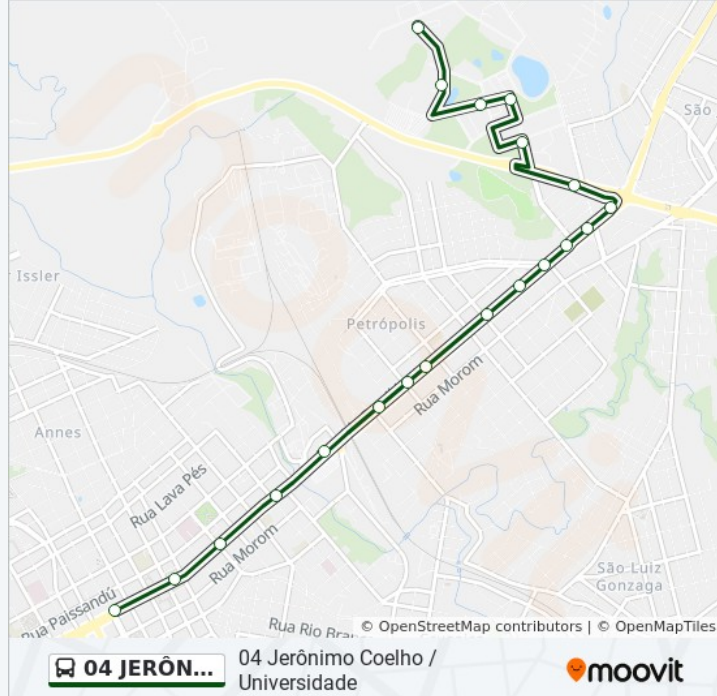

Avenida Brasil Oeste, 3759

Br-153

Br-153

R. Cenezio Chaise, 57

Rua Luiza Becker, 525-623

Rua Joaquim Nabuco, 77

Rsc-153 - Pesa

Rsc-153 - Instituto Champagnat

Rsc-153 - Gsi

Rsc-153

Rua Doutor Filipe Da Cunha, 199-277

Rua Doutor Filipe Da Cunha, 492-512

Rua Doutor Filipe Da Cunha, 514-532

**Sentido: Prefeitura**

31 pontos

[VER OS HORÁRIOS DA LINHA](#)