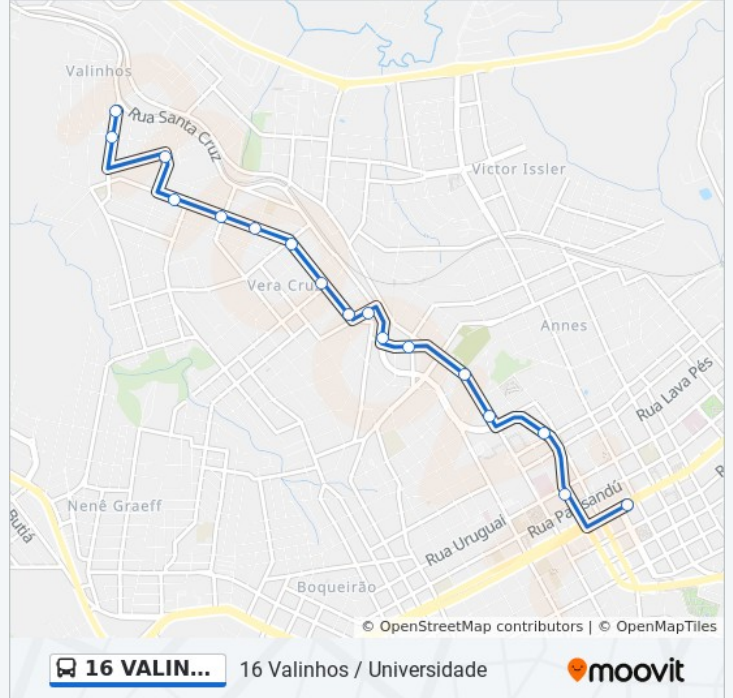

## 16 VALINHOS / UNIVERSIDADE

Valinhos /  
Universidade

Use O App

A linha de ônibus 16 VALINHOS / UNIVERSIDADE | (Valinhos / Universidade) tem 6 itinerários.

(1) Banco Do Brasil: 06:55(2) Centro: 06:00(3) Petrópolis > Centro: 06:45 - 22:45(4) Upf: 19:40(5) Upf > Centro: 06:55 - 22:12(6) Valinhos > Banco Do Brasil: 06:10 - 22:52

Use o aplicativo do Moovit para encontrar a estação de ônibus da linha 16 VALINHOS / UNIVERSIDADE mais perto de você e descubra quando chegará a próxima linha de ônibus 16 VALINHOS / UNIVERSIDADE.

**Sentido: Banco Do Brasil**

17 pontos

[VER OS HORÁRIOS DA LINHA](#)

Rua Niterói, 2-210  
Rua Niterói, 345  
Rua São Jerônimo, 236  
Rua São Sebastião, 1426-1472  
Rua São Sebastião, 1147  
Rua São Sebastião, 879-937  
Rua São Sebastião, 579-683  
Rua São Sebastião, 293-349  
Rua São Sebastião, 69  
Rua Antônio Prado, 45-123  
Avenida Sete De Setembro, 6111-6247  
R. Guaporé, 120  
Rua Teixeira Soares - Cemitério Vera Cruz  
Rua Teixeira Soares, 63  
Avenida Sete De Setembro, 100-356  
Avenida Sete De Setembro, 4580-4730  
Avenida Brasil Centro, 7861-7969

**Informações da linha de ônibus 16 VALINHOS /  
UNIVERSIDADE****Sentido:** Banco Do Brasil**Paradas:** 17**Duração da viagem:** 12 min**Resumo da linha:**