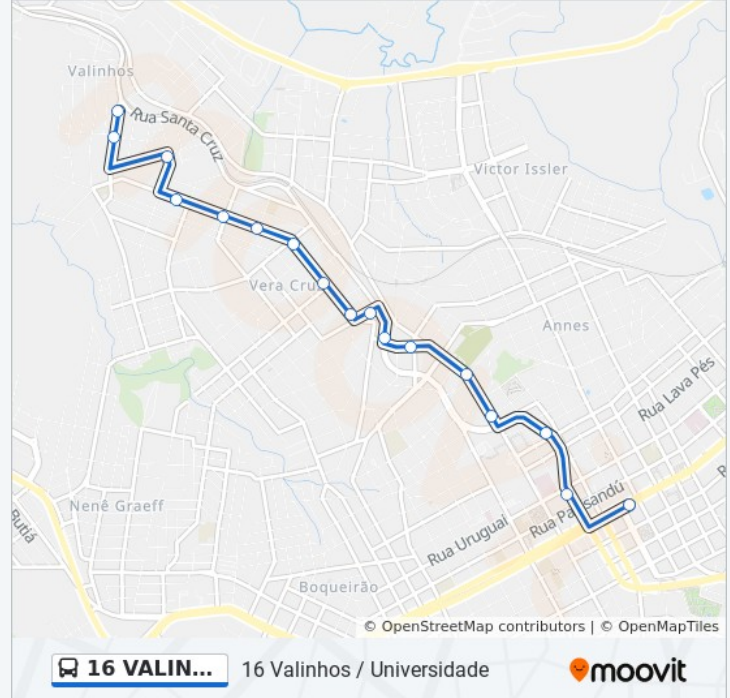

### Informações da linha de ônibus 16 VALINHOS / UNIVERSIDADE

**Sentido:** Upf

**Paradas:** 21

**Duração da viagem:** 22 min

**Resumo da linha:**

Upf - Direito

Upf - Centro De Eventos

Upf - Terminal De Ônibus

### Sentido: Upf > Centro

39 pontos

[VER OS HORÁRIOS DA LINHA](#)

Avenida Brasil Centro, 7861-7969

Avenida Brasil Centro - Praça Tochetto

Avenida Brasil Leste, 377

Avenida Brasil Leste, 6699-6839

Avenida Brasil Leste - Prefeitura / Bourbon