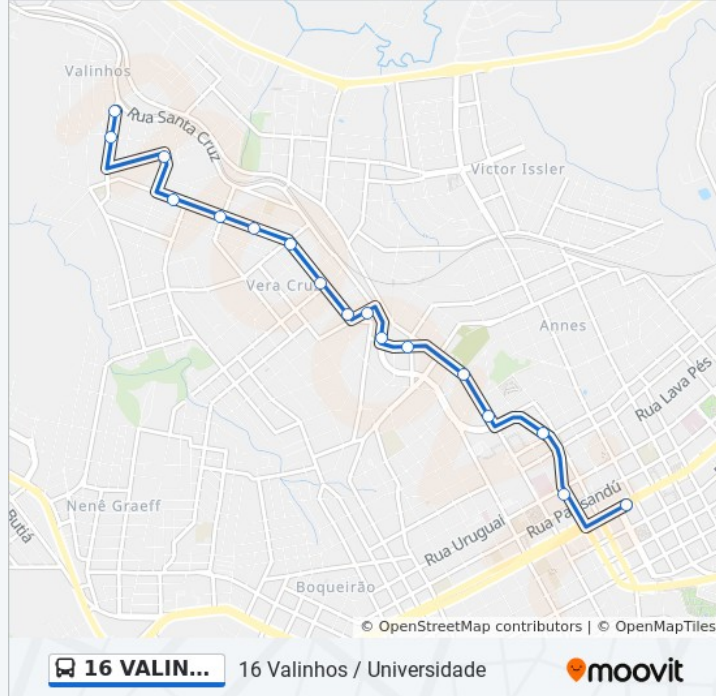

Avenida Brasil Leste, 1487-1595 - Cais Petrópolis

Avenida Brasil Leste, 1009

Avenida Brasil Leste, 881

Avenida Brasil Leste, 679

Avenida Brasil Leste - Prefeitura / Coleurb

Avenida Brasil Leste, 756

Avenida Brasil Leste, 320

Avenida Brasil Centro - Praça Tochetto

Avenida Brasil Centro - Clube Comercial

Avenida Brasil Centro, 773 - Upf Idiomas

16 VALINHOS / UNIVERSIDADE

Sentido: Upf

21 pontos

[VER OS HORÁRIOS DA LINHA](#)

Avenida Brasil Centro, 7861-7969

Avenida Brasil Centro - Praça Tochetto

Avenida Brasil Leste, 377

Avenida Brasil Leste, 6699-6839

Avenida Brasil Leste - Prefeitura / Bourbon

Avenida Brasil Leste, 578

Avenida Brasil Leste, 840

Avenida Brasil Leste, 1130

Avenida Brasil Leste, 1432

Avenida Brasil Leste, 1670-1908

Avenida Brasil Leste, 690-734

Avenida Brasil Leste, 916-1084 - Stok Center

Avenida Brasil Leste, 1102-1188

Br-285 - Prf

Upf - Ginásio (Sentido Campus)

Upf - Central De Salas

Upf - Zoológico

Upf - Morfologia

Horários da linha de ônibus 16 VALINHOS / UNIVERSIDADE

Tabela de horários sentido Upf

Domingo	Fora de Operação
Segunda-feira	Fora de Operação
Terça-feira	Fora de Operação
Quarta-feira	Fora de Operação
Quinta-feira	Fora de Operação
Sexta-feira	Fora de Operação
Sábado	19:40

Informações da linha de ônibus 16 VALINHOS / UNIVERSIDADE

Sentido: Upf

Paradas: 21

Duração da viagem: 22 min

Resumo da linha: