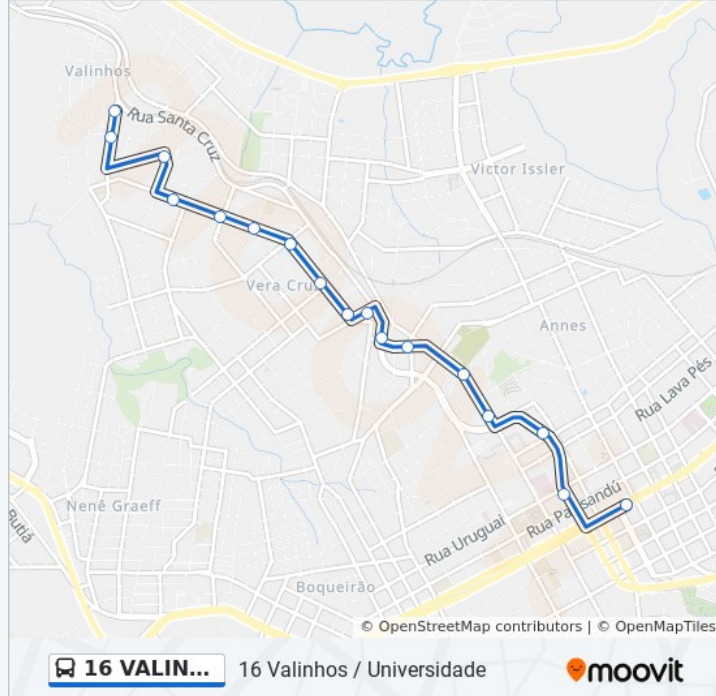

### Informações da linha de ônibus 16 VALINHOS / UNIVERSIDADE

**Sentido:** Centro

**Paradas:** 23

**Duração da viagem:** 11 min

**Resumo da linha:**

Avenida Brasil Leste, 756

Avenida Brasil Leste, 320

Avenida Brasil Centro - Praça Tochetto

### Sentido: Petrópolis > Centro

28 pontos

[VER OS HORÁRIOS DA LINHA](#)

Avenida Brasil Centro, 7861-7969

Avenida Brasil Centro - Praça Tochetto

Avenida Brasil Leste, 377

Avenida Brasil Leste, 6699-6839

Avenida Brasil Leste - Prefeitura / Bourbon

Avenida Brasil Leste, 578

Avenida Brasil Leste, 840

Avenida Brasil Leste, 1130

Avenida Brasil Leste, 1432

Avenida Brasil Leste, 1670-1908

Avenida Brasil Leste, 690-734

Avenida Brasil Leste, 916-1084 - Stok Center

### Informações da linha de ônibus 16 VALINHOS / UNIVERSIDADE

**Sentido:** Petrópolis > Centro

**Paradas:** 28

**Duração da viagem:** 24 min

**Resumo da linha:**

Avenida Brasil Leste, 1487-1595 - Cais Petrópolis