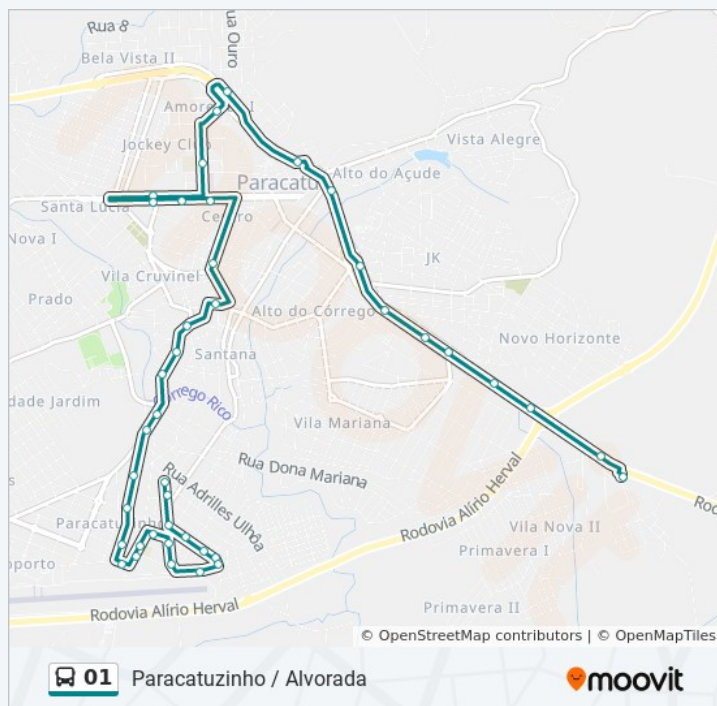

Rua José Teixeira Oliveira, 375 | Igreja Santuário Dos Milagres

Rua Veríssima Vieira Dos Santos, 234 | Victor's Bar

Sentido: Alvorada Paracatuzinho Até Iftm

Paradas: 44

Duração da viagem: 30 min

Resumo da linha:

Rua Landim, 486

Rua Landim, 612

Rua Do Perímetro, 990

Rua Santa Luzia, 136

Rua Custódio São João, 235

Rua Custódio São João, 13

Mg-188, Km 166,3 Sul

Faculdade Finom | Sentido Iftm