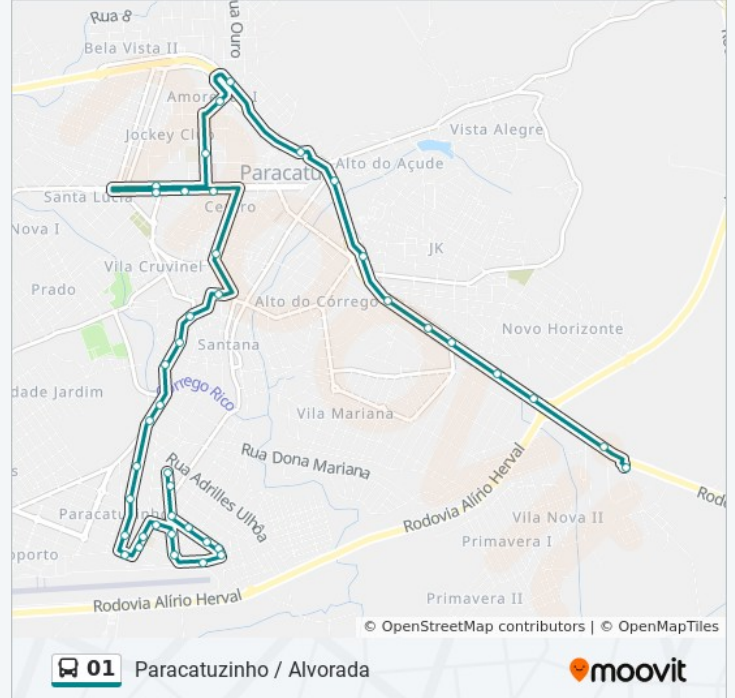

Rua Ricardo Adjuto, 98 | Mercearia Brasil

Rua Ricardo Adjuto, 296 | Lava Jato Trevo Car

Rua Ricardo Adjuto, 516

Rua Benedito João J. Anselmo, 281

Rua José Teixeira Oliveira, 461 | Escola Estadual
Delano Brochado Adjuto

Rua José Teixeira Oliveira, 375 | Igreja Santuário
Dos Milagres

Rua Veríssima Vieira Dos Santos, 234 | Victor's
Bar

Rua Landim, 486

Rua Landim, 612

Rua Do Perímetro, 990

Rua A, 31

Rua Sara Costa Roriz, 321

Rua Sara Costa Roriz, 92

Rua Sara Costa Roriz, 248

Rua Landim, 475

Rua Landim, 243 | Praça Júlio Camargos

Rua Landim, 175 | Ponto Final Do Paracatuzinho

01 Paracatuzinho / Alvorada

**Sentido: Alvorada (Coopervap)
Paracatuzinho Até Iftm**

40 pontos

[VER OS HORÁRIOS DA LINHA](#)

Horários da linha de ônibus 01

Tabela de horários sentido Alvorada (Coopervap)
Paracatuzinho Até Iftm

Domingo

Fora de Operação

Rua Alírio Rocha, 205 | Restaurante E
Churrascaria Via Do Sabor