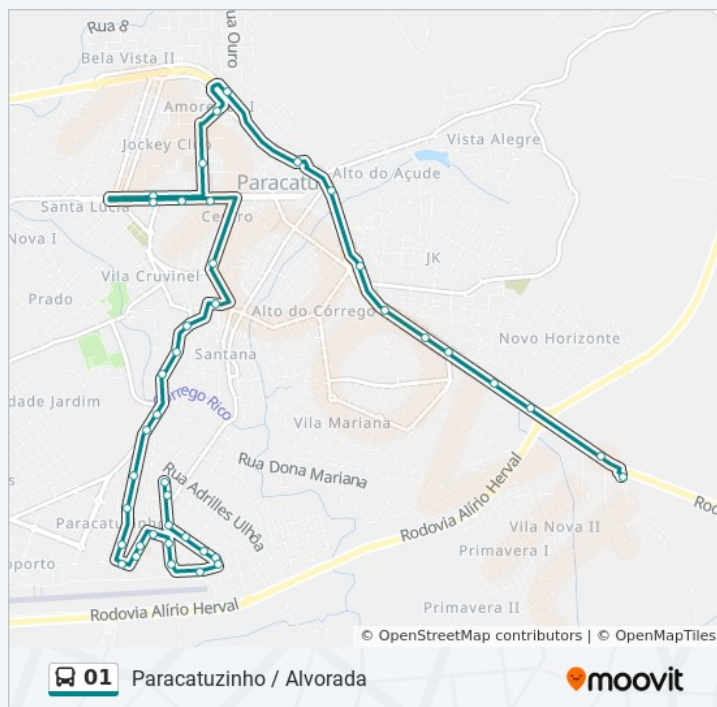

Avenida Olegário Maciel, 200 | Praça Firmina Santana

Rua Joaquim Murtinho, 134 | Supermercado Paracatu

Rua Joaquim Murtinho, 238 | Eletrozema

Rua Joaquim Murtinho, 396 | Mundo Das

Informações da linha de ônibus 01

Sentido: Garagem Via Paracatuzinho Alvorada

Paradas: 48

Duração da viagem: 40 min

Resumo da linha:

Utilidades

Br-040, Km 40,9 Sul | Zé Correia

Br-040, Km 41,5 Sul | Trevo Alto Do Açude

Br-040, Km 41,8 Sul | Passarela Alto Do Açude