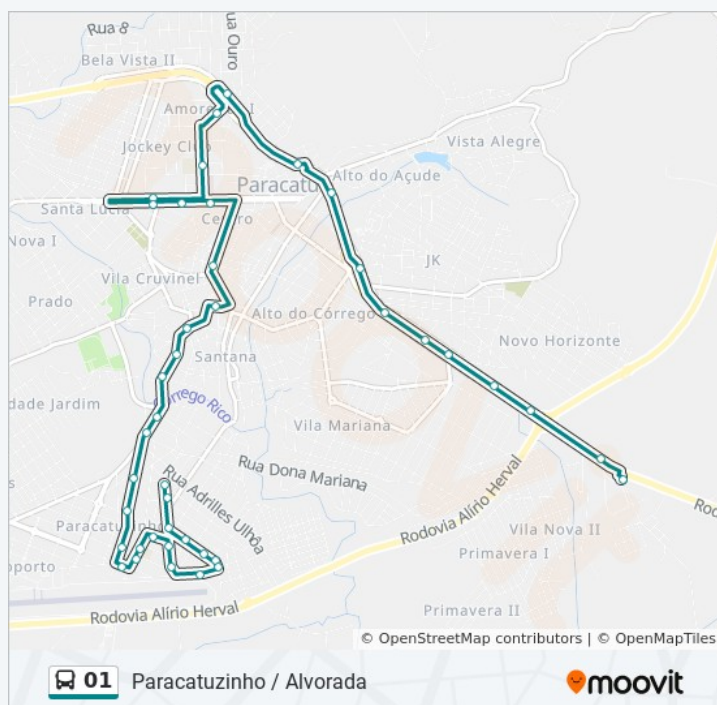

Praça Juscelino Kubitschek, 370 | Igreja Matriz
De Santo Antônio

Rua Dom Serafim, 535 | Escola Estadual Dom
Serafim

Rua Dom Serafim, 355 | Só Molduras

Horários da linha de ônibus 01

Tabela de horários sentido Alvorada
Paracatuzinho Até Finom

Sentido: Alvorada Paracatuzinho Até Finom

Paradas: 43

Duração da viagem: 31 min

Resumo da linha:

Rua Dom Serafim, 65

Avenida Israel Pinheiro, 112 | Supermercado Poup

Avenida Israel Pinheiro, 280 | Posto Ale Paracatuzinho