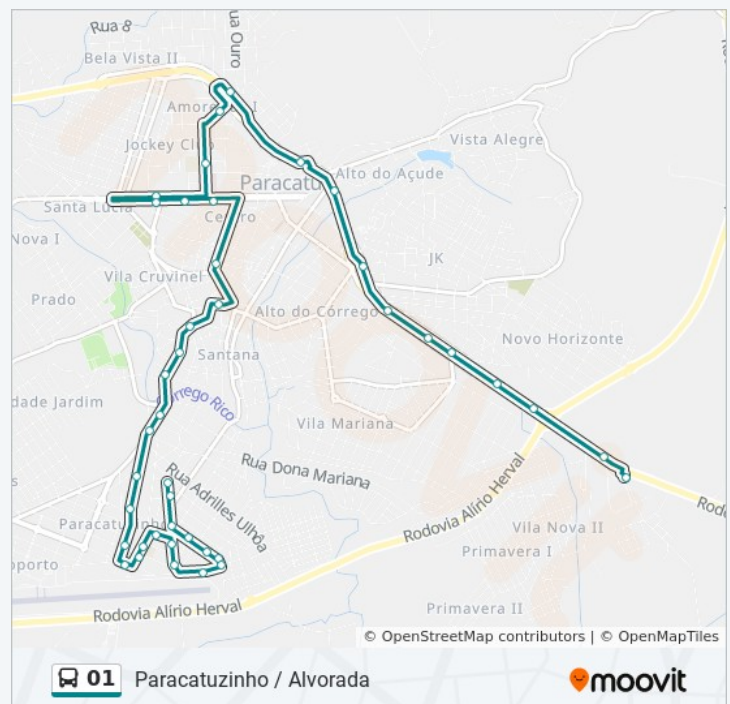

Rua Alírio Rocha, 330 | Igreja Batista

Rua Alírio Rocha, 490 | Alvorada Bar

Rua Alírio Rocha, 660

Rua Alírio Rocha | Pátio Da Usina Da Coopervap - Ponto Final Do Alvorada

Sentido: Iftm Via Paracatuzinho Alvorada Até Coopervap

36 pontos

[VER OS HORÁRIOS DA LINHA](#)

Iftm Campus Paracatu
Faculdade Finom | Sentido Centro
Mg-188, Km 166,3 Norte
Rua Custódio São João, 20
Rua Custódio São João, 240
Rua Sara Costa Roriz, 321
Rua Sara Costa Roriz, 92
Rua Sara Costa Roriz, 248
Rua Landim, 475
Rua Landim, 243 | Praça Júlio Camargos
Rua Landim, 175 | Ponto Final Do Paracatuzinho
Rua Adrilhes Ulhôa, 201
Avenida Israel Pinheiro, 321 | Panificadora Big Pão
Avenida Israel Pinheiro, 169 | Lanchonete Avenida
Rua Dom Serafim, 2 | Garagem Da Prefeitura
Rua Dom Serafim, 346 | Só Molduras
Rua Dom Serafim, 522 | Colégio Dom Serafim
Praça Juscelino Kubitschek, 371 | Igreja Matriz De Santo Antônio
Rua Doutor Sérgio Ulhoa, 160 | Igreja Presbiteriana Central
Avenida Deputado Quintino Vargas, 212 | Pizzantti Calçados
Avenida Olegário Maciel, 200 | Praça Firmina Santana
Rua Joaquim Murinho, 134 | Supermercado Paracatu
Rua Joaquim Murinho, 238 | Eletrozema
Rua Joaquim Murinho, 396 | Mundo Das Utilidades

Horários da linha de ônibus 01

Tabela de horários sentido Iftm Via Paracatuzinho Alvorada Até Coopervap

Domingo	Fora de Operação
Segunda-feira	22:35 - 23:30
Terça-feira	22:35 - 23:30
Quarta-feira	22:35 - 23:30
Quinta-feira	22:35 - 23:30
Sexta-feira	Fora de Operação
Sábado	Fora de Operação

Informações da linha de ônibus 01

Sentido: Iftm Via Paracatuzinho Alvorada Até Coopervap

Paradas: 36

Duração da viagem: 25 min

Resumo da linha:

Br-040, Km 40,9 Sul | Zé Correia

Br-040, Km 41,5 Sul | Trevo Alto Do Açude