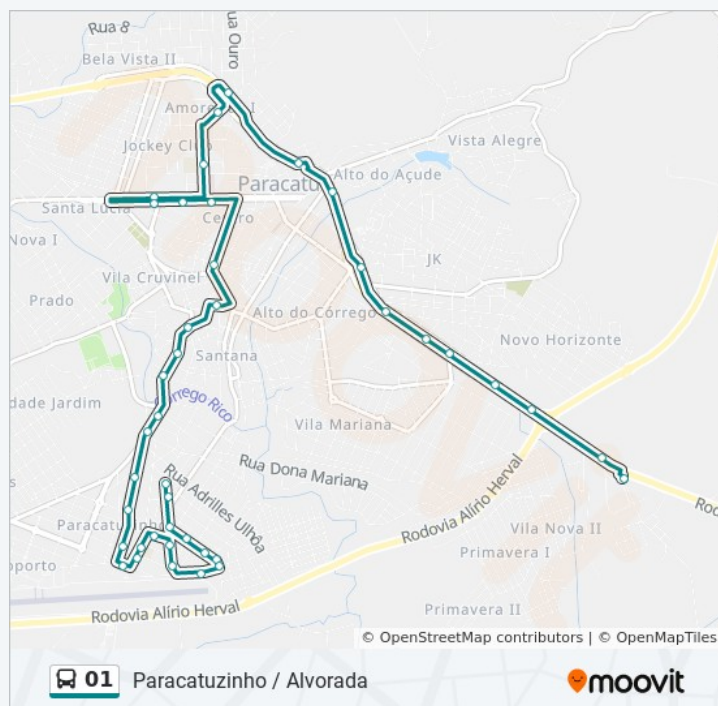

Rua Dom Serafim, 65

Avenida Israel Pinheiro, 112 | Supermercado
Poup

Avenida Israel Pinheiro, 280 | Posto Ale
Paracatuzinho

Rua Ricardo Adjuto, 98 | Mercearia Brasil

Rua Ricardo Adjuto, 296 | Lava Jato Trevo Car

Rua Ricardo Adjuto, 516

Rua Benedito João J. Anselmo, 281

Rua José Teixeira Oliveira, 461 | Escola Estadual
Delano Brochado Adjuto

Segunda-feira	22:05 - 23:00
Terça-feira	22:05 - 23:00
Quarta-feira	22:05 - 23:00
Quinta-feira	22:05 - 23:00
Sexta-feira	Fora de Operação
Sábado	Fora de Operação

Informações da linha de ônibus 01

Sentido: Alvorada (Coopervap) Paracatuzinho
Até Iftm

Paradas: 40

Duração da viagem: 30 min

Resumo da linha:

Rua José Teixeira Oliveira, 375 | Igreja Santuário Dos Milagres

Rua Veríssima Vieira Dos Santos, 234 | Victor's Bar

Rua Landim, 486

Rua Landim, 612

Rua Do Perímetro, 990

Rua Santa Luzia, 136

Rua Custódio São João, 235

Rua Custódio São João, 13

Mg-188, Km 166,3 Sul