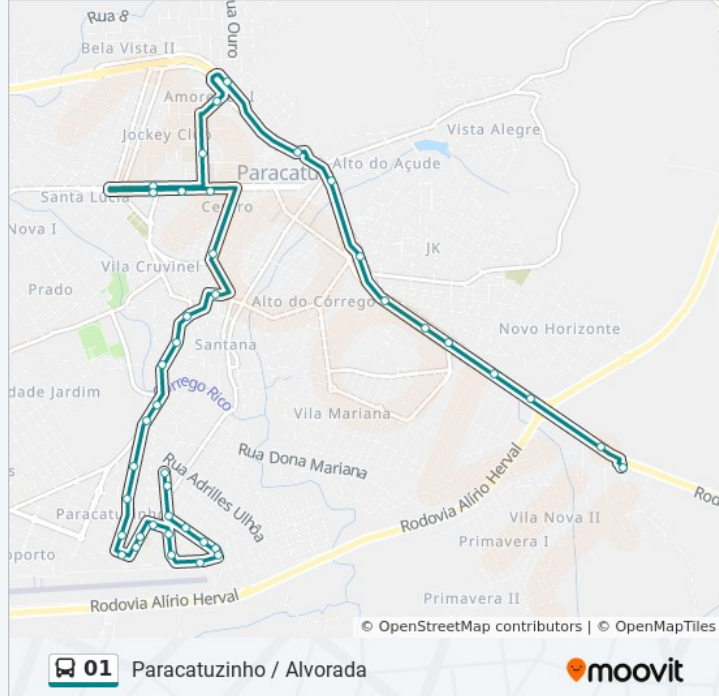

Avenida Olegário Maciel, 200 | Praça Firmina Santana

Rua Joaquim Murtinho, 134 | Supermercado Paracatu

Rua Joaquim Murtinho, 238 | Eletrozema

Rua Joaquim Murtinho, 396 | Mundo Das Utilidades

Br-040, Km 40,9 Sul | Zé Correia

Br-040, Km 41,5 Sul | Trevo Alto Do Açude

Br-040, Km 41,8 Sul | Passarela Alto Do Açude

Br-040, Km 42,3 Sul | Posto Ale

Br-040, Km 42,7 Sul | Lord Hotel

Br-040, Km 43,1 Sul | Terrena

Br-040, Km 43,3 Sul | Posto Cruzeiro

Br-040, Km 43,7 Sul | Eletro Pedro

Br-040, Km 44 Sul | Entr. Mg-188

Rua Litorânea, 130 | G.L. Serviços E Transportes

Rua Litorânea, 314 | Maçcampo

Rua Litorânea, 450 | Coopervap Mini Box

Os horários e os mapas do itinerário da linha de ônibus 01 estão disponíveis, no formato PDF offline, no site: moovitapp.com. Use o [Moovit App](#) e viaje de transporte público por Paracatu! Com o Moovit você poderá ver os horários em tempo real dos ônibus, trem e metrô, e receber direções passo a passo durante todo o percurso!