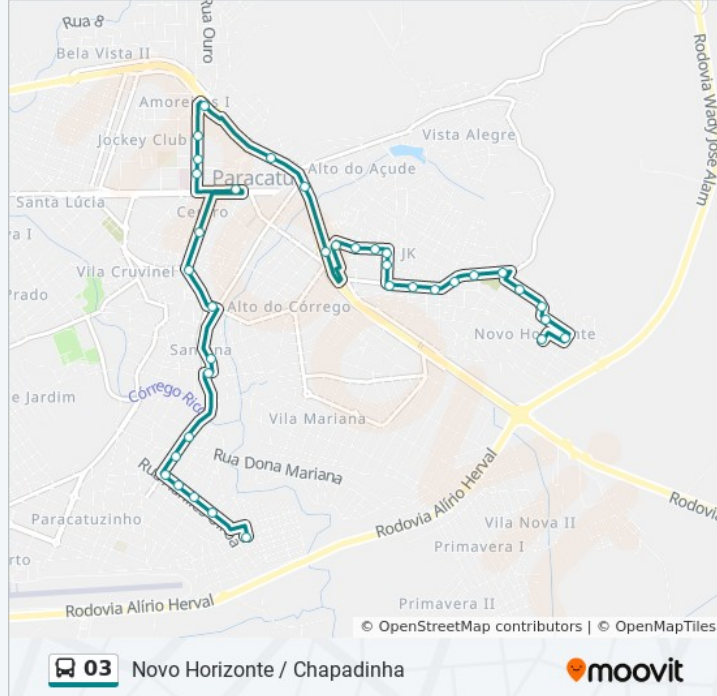

Rua Adrilhes Ulhôa, 780 | Merceria Resende

Rua Adrilhes Ulhôa, 816 | Posto De Saúde Do Chapadinha

Rua Custódio São João, 13

Mg-188, Km 166,3 Sul

Faculdade Finom | Sentido Iftm

Iftm Campus Paracatu

Novo Horizonte / Chapadinha

Sentido: Novo Horizonte Chapadinha Até Posto De Saúde

38 pontos

[VER OS HORÁRIOS DA LINHA](#)

Rua Júlio Joaquim De Oliveira, 225 | Ponto Final Do Novo Horizonte

Rua Marcos Neves Teixeira, 166

Horários da linha de ônibus 03