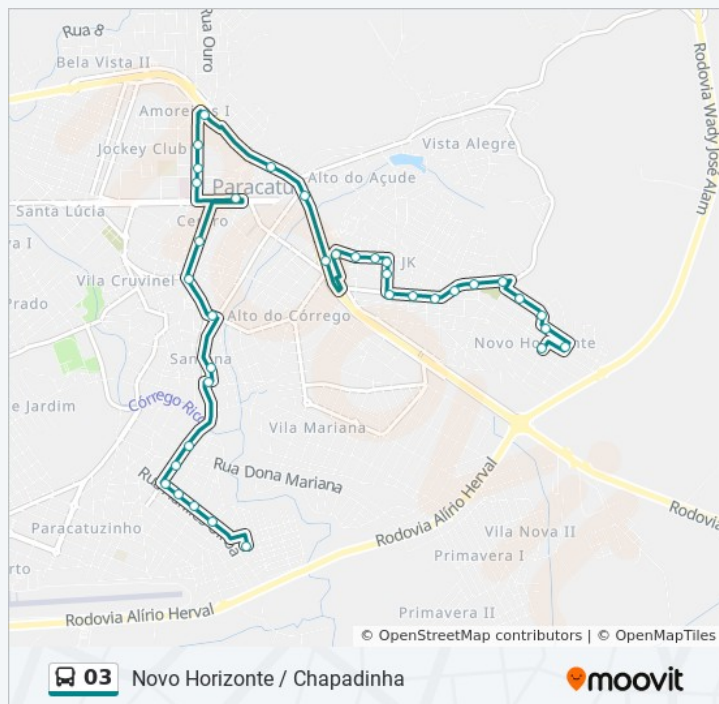

05:30 - 21:30

Informações da linha de ônibus 03

Sentido: Novo Horizonte Chapadinha

Paradas: 39

Duração da viagem: 35 min

Resumo da linha:

Rua Santana, 320

Rua Santana, 448 | Mercado Dinâmico