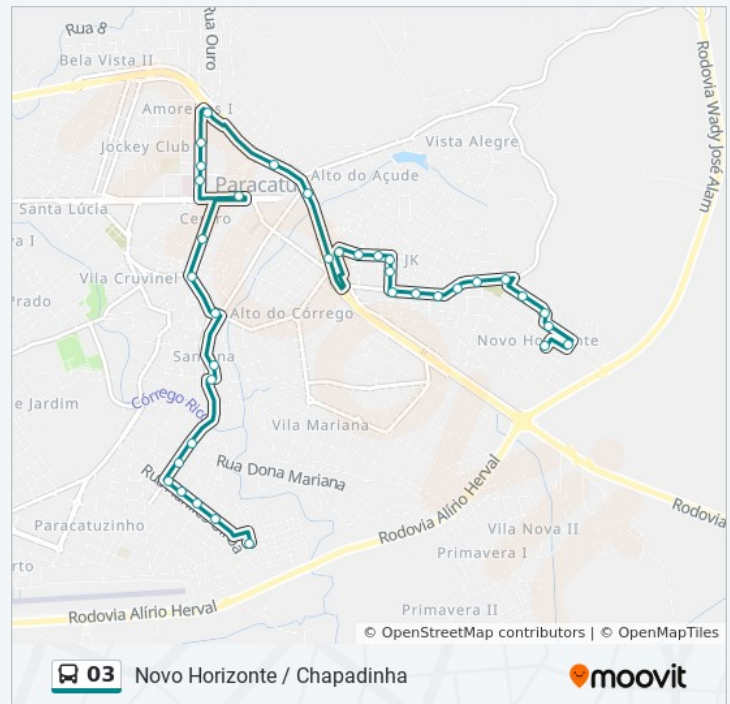

Br-040, Km 41,5 Sul | Trevo Alto Do Açude

Br-040, Km 41,8 Sul | Passarela Alto Do Açude

Br-040, Km 42,3 Sul | Posto Ale

Rua Benedito Pereira De Souza, 20

Rua Governador Juscelino Kubitschek, 405 |
Mercearia Jk

Rua Wolney Meireles, 110

Rua Wolney Meireles, 264

Rua Wolney Meireles, 750 | Casa De Oração
Congregação Cristã No Brasil

Rua Quintino Silva Neiva, 96

Rua Quintino Silva Neiva, 330

Informações da linha de ônibus 03

Sentido: Chapadinha (Ps) Novo Horizonte Via
Projeto 21

Paradas: 38

Duração da viagem: 35 min

Resumo da linha:

Rua Belmira Araújo Neves, 370

Rua Belmira Araújo Neves, 596

Rua Belmira Araújo Neves, 840

Avenida Vereador Henrique Neiva, 593