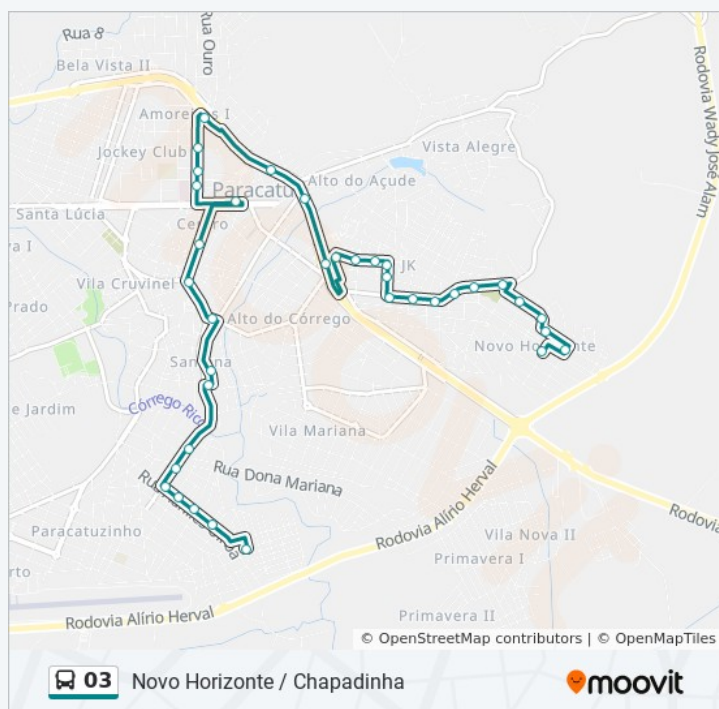

Rua Santana, 128

Quinta-feira

21:30 - 22:30

Sexta-feira

20:30 - 23:30

Sábado

20:30 - 23:30

Informações da linha de ônibus 03

Sentido: Novo Horizonte Chapadinha Até Posto
De Saúde

Paradas: 38

Duração da viagem: 35 min

Resumo da linha:

Rua Santana, 320

Rua Santana, 448 | Mercado Dinâmico

Rua Adrilhes Ulhôa, 522

Rua Adrilhes Ulhôa, 676 | Lava Jato Do Gaspar