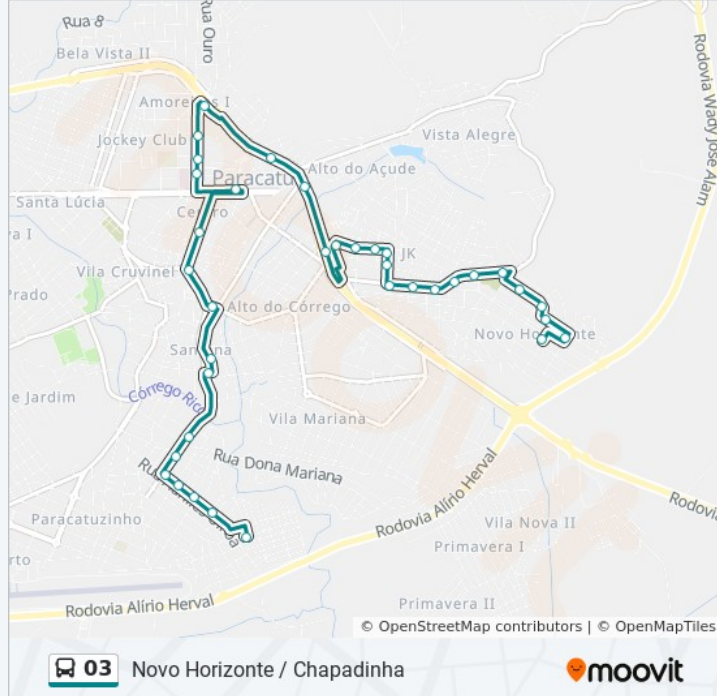

Rua Vereador Gidalte Maria Dos Santos, 60

Rua Adrilhes Ulhôa, 775 | Merceria Resende

Rua Adrilhes Ulhôa, 665 | Lava Jato Do Gaspar

Rua Adrilhes Ulhôa, 523

Rua Adrilhes Ulhôa, 515

Rua Santana, 351

Rua Santana, 145

Br-040, Km 41,8 Sul | Passarela Alto Do Açude

Br-040, Km 42,3 Sul | Posto Ale

Rua Benedito Pereira De Souza, 20

Rua Governador Juscelino Kubitschek, 405 |
Mercearia Jk

Rua Governador Juscelino Kubitschek, 265

Rua Júlio Joaquim De Oliveira, 225 | Ponto Final
Do Novo Horizonte

**Sentido: Chapadinha (Ps) Novo Horizonte Via
Projeto 21**

38 pontos

[VER OS HORÁRIOS DA LINHA](#)

Rua Vereador Gidalte Maria Dos Santos, 60