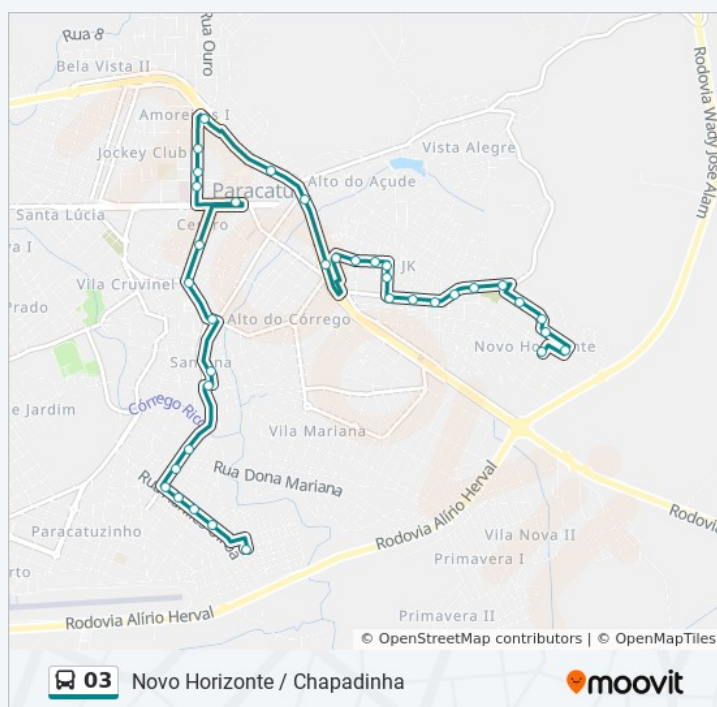

Sentido: Chapadinha Garagem

Paradas: 13

Duração da viagem: 10 min

Resumo da linha:

Sentido: Chapadinha Novo Horizonte

Horários da linha de ônibus 03

41 pontos

[VER OS HORÁRIOS DA LINHA](#)