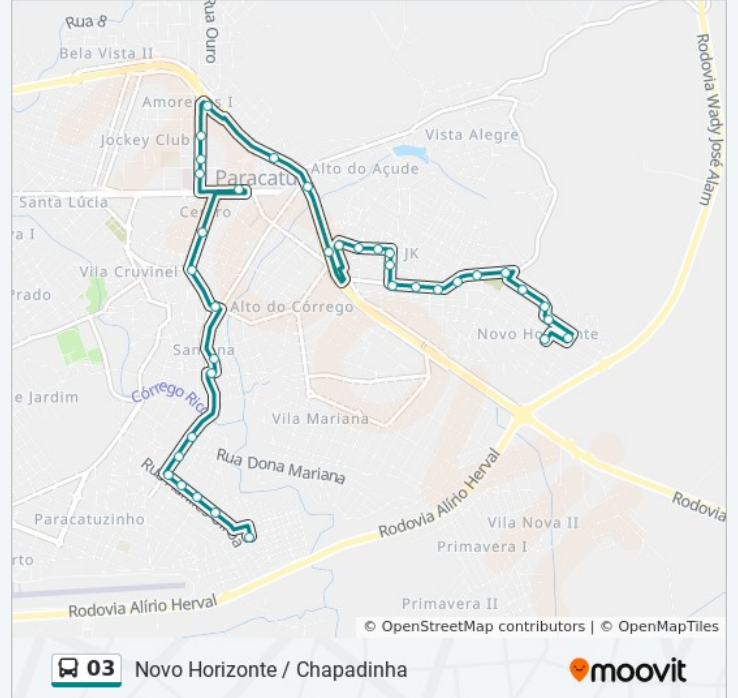

Praça Do Santana, 87 | Largo Do Santana

Rua Geraldo Serrano, 318 | Escola Estadual
Doutor Sérgio Ulhôa

Rua Doutor Sérgio Ulhoa, 160 | Igreja
Presbiteriana Central

Avenida Deputado Quintino Vargas, 212 |
Pizzantti Calçados

Avenida Olegário Maciel, 200 | Praça Firmina
Santana

Rua Joaquim Murтинho, 134 | Supermercado
Paracatu

Rua Joaquim Murтинho, 238 | Eletrozema

Rua Joaquim Murтинho, 396 | Mundo Das
Utilidades

Br-040, Km 40,9 Sul | Zé Correia

Br-040, Km 41,5 Sul | Trevo Alto Do Açude

Br-040, Km 41,8 Sul | Passarela Alto Do Açude

Br-040, Km 42,3 Sul | Posto Ale

Rua Benedito Pereira De Souza, 20

Rua Governador Juscelino Kubitschek, 405 |
Mercearia Jk

Rua Governador Juscelino Kubitschek, 265

Rua Bernardo Osório, 165

Rua Bernardo Osório, 125

Rua Nascente, 250 | Creche Municipal Tia Luzia

Rua Nascente, 390 | Quadra Nossa Senhora De
Fátima

Rua Nascente, 504 | Bar Recanto Dos Amigos

Rua Wolney Meireles, 110

Rua Wolney Meireles, 264

Rua Wolney Meireles, 750 | Casa De Oração
Congregação Cristã No Brasil

Rua Quintino Silva Neiva, 96

Rua Quintino Silva Neiva, 330

Rua Belmira Araújo Neves, 370

Rua Belmira Araújo Neves, 596

Rua Belmira Araújo Neves, 840