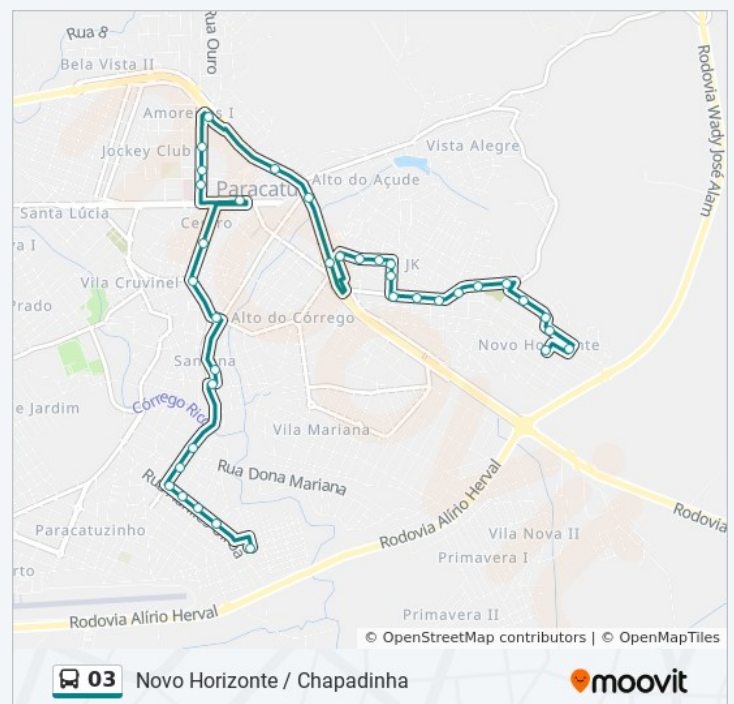

[VER OS HORÁRIOS DA LINHA](#)

- Travessa Celi Oliveira Da Silva
- Travessa Romeu Da Silva Couto Com Rua B
- Travessa Romeu Da Silva Couto, 63
- Rua Vereador Hélio Da Silveira, 443
- Rua Vereador Hélio Da Silveira, 233
- Rua Vereador Hélio Da Silveira, 119
- Rua Adrilhes Ulhôa, 775 | Mercearia Resende
- Rua Adrilhes Ulhôa, 665 | Lava Jato Do Gaspar
- Rua Adrilhes Ulhôa, 523
- Rua Adrilhes Ulhôa, 515
- Rua Santana, 351
- Rua Santana, 145
- Praça Do Santana
- Praça Do Santana, 87 | Largo Do Santana
- Rua Geraldo Serrano, 318 | Escola Estadual Doutor Sérgio Ulhôa
- Rua Doutor Sérgio Ulhoa, 160 | Igreja Presbiteriana Central
- Avenida Deputado Quintino Vargas, 212 | Pizzantti Calçados
- Avenida Olegário Maciel, 200 | Praça Firmina Santana
- Rua Joaquim Murinho, 134 | Supermercado Paracatu
- Rua Joaquim Murinho, 238 | Eletrozema
- Rua Joaquim Murinho, 396 | Mundo Das Utilidades
- Br-040, Km 40,9 Sul | Zé Correia
- Br-040, Km 41,5 Sul | Trevo Alto Do Açude
- Br-040, Km 41,8 Sul | Passarela Alto Do Açude
- Br-040, Km 42,3 Sul | Posto Ale
- Rua Benedito Pereira De Souza, 20
- Rua Governador Juscelino Kubitschek, 405 | Mercearia Jk

Tabela de horários sentido Chapadinha Novo Horizonte

Domingo	06:00 - 20:00
Segunda-feira	06:00 - 19:15
Terça-feira	06:00 - 19:15
Quarta-feira	06:00 - 19:15
Quinta-feira	06:00 - 19:15
Sexta-feira	06:00 - 20:00
Sábado	06:00 - 20:00

Informações da linha de ônibus 03

Sentido: Chapadinha Novo Horizonte

Paradas: 41

Duração da viagem: 35 min

Resumo da linha: