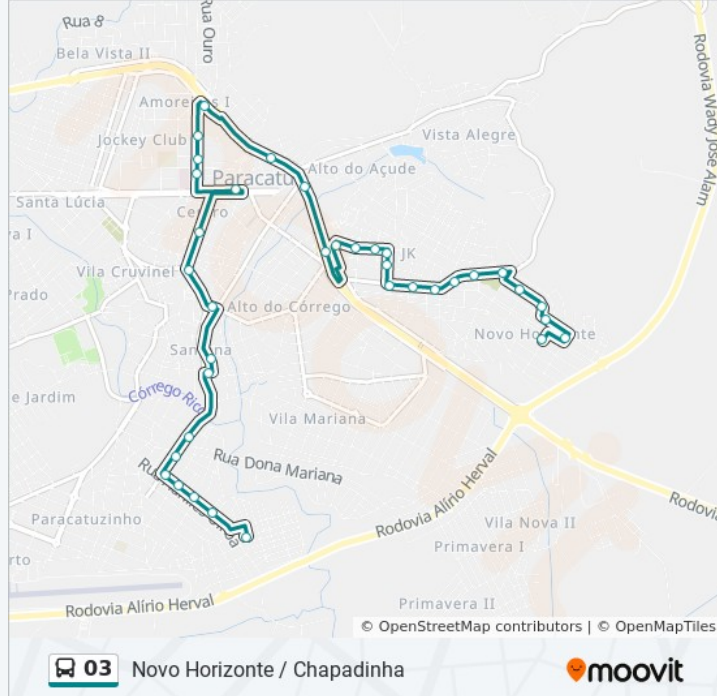

Rua Santana, 448 | Mercado Dinâmico

Rua Adrilhes Ulhôa, 522

Rua Adrilhes Ulhôa, 676 | Lava Jato Do Gaspar

Rua Adrilhes Ulhôa, 780 | Merceria Resende

Rua Adrilhes Ulhôa, 816 | Posto De Saúde Do Chapadinha

Rua Adrilhes Ulhôa, 1350

Rua D | Ponto Final Do Chapadinha

03 Novo Horizonte / Chapadinha

moovit

Sentido: Novo Horizonte Chapadinha Via Adfp Até Iftm

40 pontos

[VER OS HORÁRIOS DA LINHA](#)

Rua Júlio Joaquim De Oliveira, 225 | Ponto Final Do Novo Horizonte