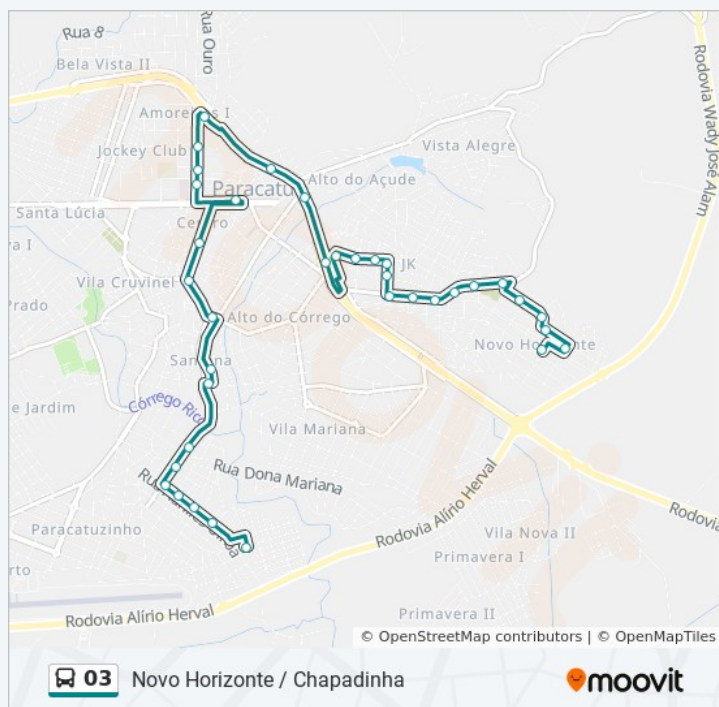

Avenida Olegário Maciel, 200 | Praça Firmina Santana

Horários da linha de ônibus 03

Tabela de horários sentido Iftm Via Chapadinha Novo Horizonte

Domingo	Fora de Operação
Segunda-feira	17:15
Terça-feira	17:15
Quarta-feira	17:15
Quinta-feira	17:15
Sexta-feira	Fora de Operação
Sábado	Fora de Operação

Informações da linha de ônibus 03

Sentido: Iftm Via Chapadinha Novo Horizonte

Paradas: 47

Duração da viagem: 35 min

Resumo da linha:

Rua Joaquim Murinho, 134 | Supermercado Paracatu

Rua Joaquim Murinho, 238 | Eletrozema