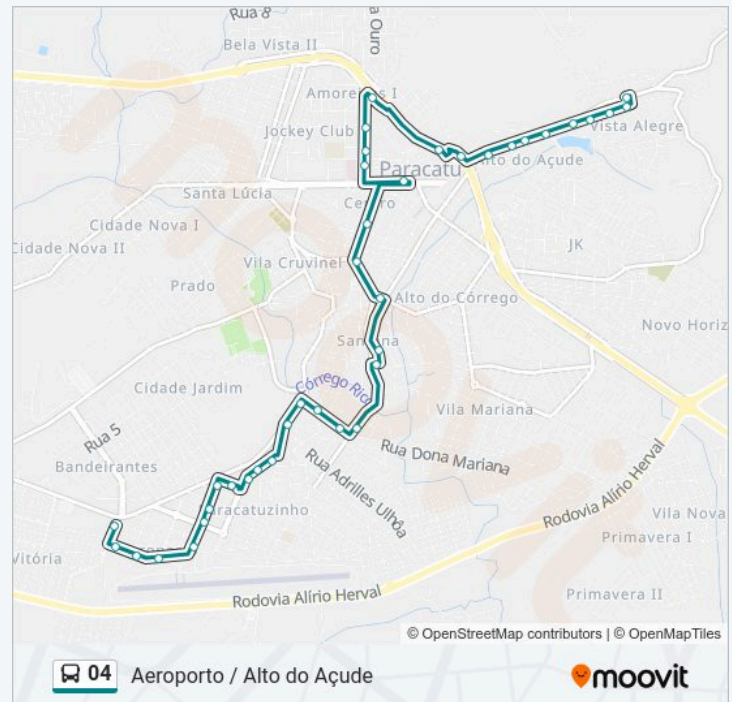

Avenida Deputado Quintino Vargas, 212 | Pizzantti Calçados

Avenida Olegário Maciel, 200 | Praça Firmina Santana

Rua Joaquim Murinho, 134 | Supermercado Paracatu

Rua Joaquim Murinho, 238 | Eletrozema

Rua Joaquim Murinho, 396 | Mundo Das Utilidades

Sentido: Aeroporto ↔ Alto Do Açude

Paradas: 38

Duração da viagem: 30 min

Resumo da linha:

Br-040, Km 40,9 Sul | Zé Correia

Br-040, Km 41,5 Sul | Trevo Alto Do Açude

Rua Marginal Br-040, 38

Rua Severino Silva Neiva, 114