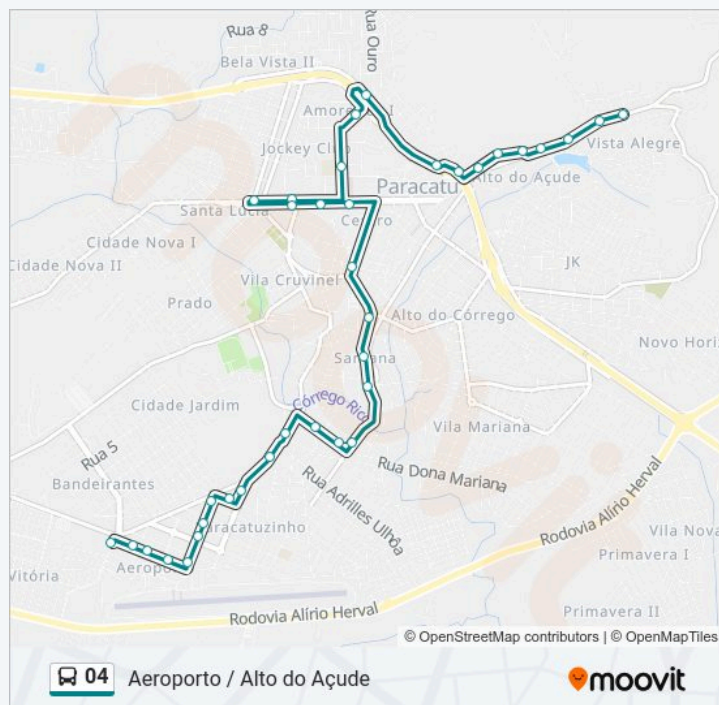

Informações da linha de ônibus 04

Sentido: Alto Do Açude → Aeroporto

Paradas: 36

Duração da viagem: 30 min

Resumo da linha:

Rua Pio Fernandes, 188 | Sorveteria Doce Sabor

Rua Pio Fernandes, 260 | Bar Da Cida