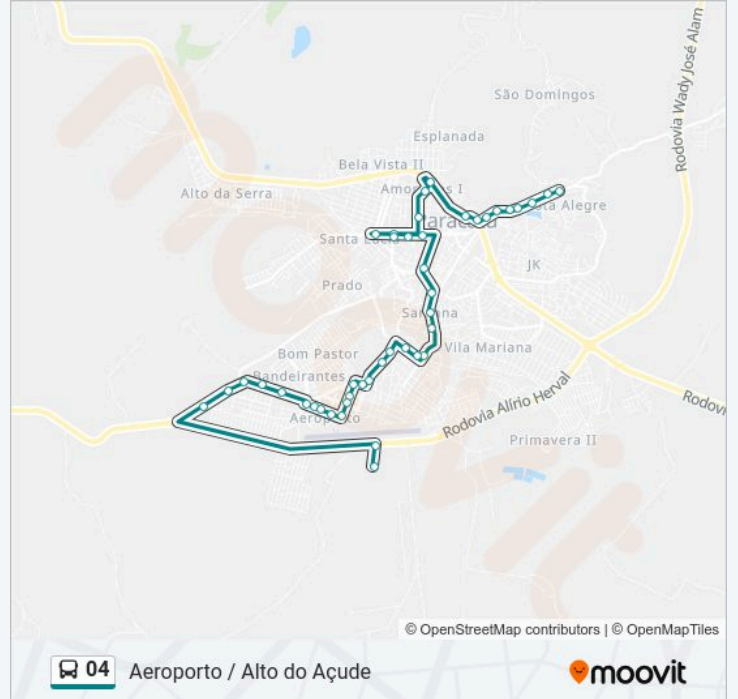

Rua Aeroporto, 64

Rua Romualdo Silva Neiva, 83

Rua Pio Fernandes, 50

Rua Pio Fernandes, 188 | Sorveteria Doce Sabor

Rua Pio Fernandes, 260 | Bar Da Cida

Rua Pio Fernandes, 570 | Mercearia Aeroporto

Rua Professora Maria Lúcia A. Ferreira, 110

Rua Da Contagem, 2700

Rua Da Contagem, 3040 | Magic Motel

Faculdade Finom | Sentido Iftm

Iftm Campus Paracatu

Sentido: Alto Do Açude → Aabb Via Aeroporto

41 pontos

[VER OS HORÁRIOS DA LINHA](#)

Rua Severino Silva Neiva, 979 | Ponto Final Da Linha 04 No Alto Do Açude