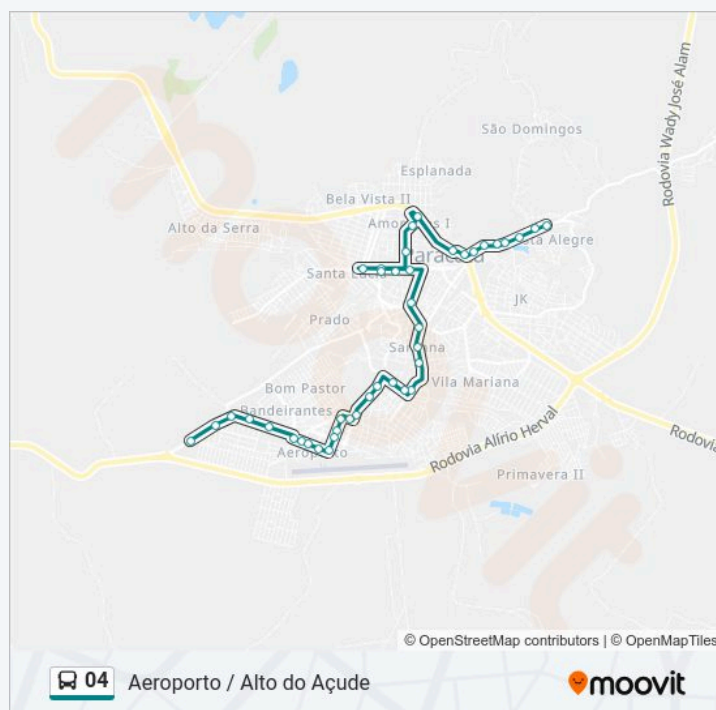

Rua Ismael Faustino Pereira, 143

Avenida Israel Pinheiro, 280 | Posto Ale Paracatuzinho

Horários da linha de ônibus 04

Tabela de horários sentido Alto Do Açude → Aabb Via Aeroporto

domingo	Fora de Operação
segunda-feira	08:30 - 17:30
terça-feira	08:30 - 17:30
quarta-feira	Fora de Operação
quinta-feira	08:30 - 17:30
sexta-feira	08:30 - 17:30
sábado	06:30 - 11:30

Informações da linha de ônibus 04

Sentido: Alto Do Açude → Aabb Via Aeroporto

Paradas: 41

Duração da viagem: 30 min

Resumo da linha:

Avenida Israel Pinheiro, 476

Rua Aeroporto, 64

Rua Romualdo Silva Neiva, 83