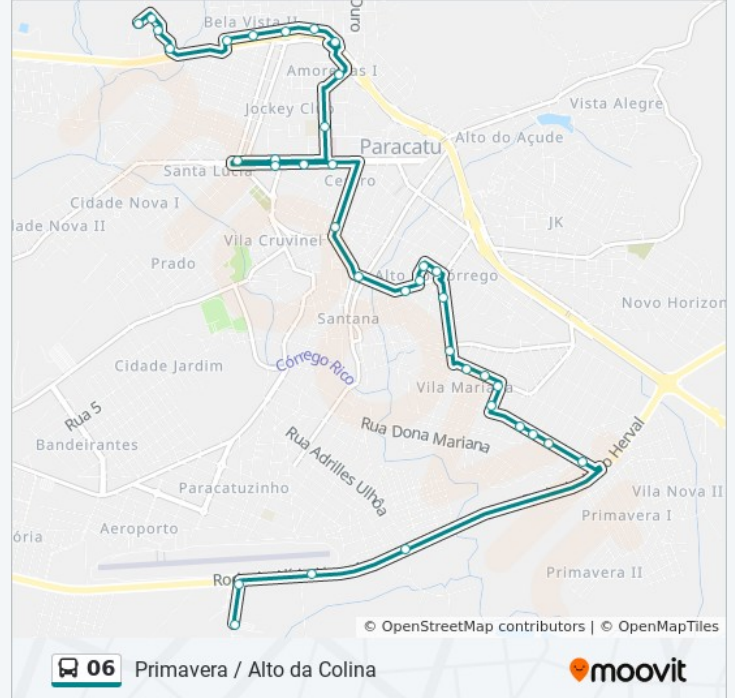

Rua Waldemar Botelho, 112 | Salgados Manhã

Rua Waldemar Botelho, 450 | Bar Do Mozart

Rua Durval Batista De Oliveira, 54 | Lava Jato  
Vila Mariana

Rua Durval Batista De Oliveira, 236 | Bar Do  
Gáucho

Rua Dos Operários, 40 | Creche Municipal  
Firmina Santana

Rua Dos Operários, 144

Rua Bálsamo, 677

Rua Bálsamo, 511 | Comercial Nossa Senhora  
Da Lapa

Rua Bálsamo, 429

Rua Bálsamo, 97 | Mercearia Noroeste

Mg-188, Km 165,6 Sul

Mg-188, Km 166,3 Sul

Faculdade Finom | Sentido Iftm

Iftm Campus Paracatu

**Sentido: Alto Da Colina Primavera Via  
Amoreiras**

47 pontos

[VER OS HORÁRIOS DA LINHA](#)

Rua E, 160 | Ponto Final Do Alto Da Colina

Rua A, 315

Rua A, 185

Rua A, 21 | Tempero's Bar

Avenida Brasília, 10 | Boate Das Estrelas