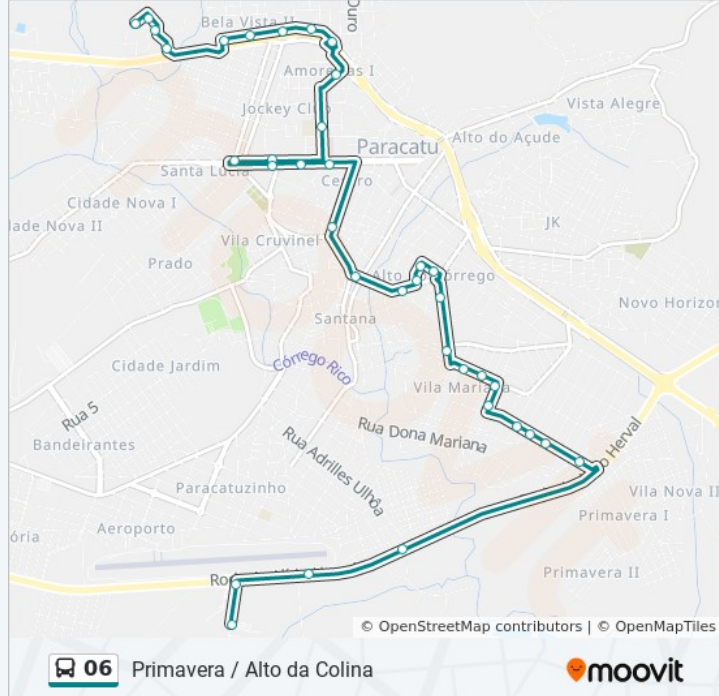

Rua Bálsamo, 97 | Mercearia Noroeste

Rua Dos Coqueiros, 250 | Centraltec

Rua Das Carambolas, 62

Rua Das Carambolas, 260 | Mercearia Freitas

Rua Jacarandá, 335 | Mercearia Vitória

Rua Jacarandá, 156

Rua Peroba, 24

Rua Das Ameixas, 55

Rua Jacarandá, 336 | Mercearia Vitória

Rua Do Cajueiro, 225 | Posto De Saúde Do Primavera - Ponto Final Da Linha 02

## Sentido: Alto Da Colina Primavera Via Bela Vista E Santo Eduardo

48 pontos

[VER OS HORÁRIOS DA LINHA](#)

Rua E, 160 | Ponto Final Do Alto Da Colina

Rua A, 315

Rua A, 185

Rua A, 21 | Tempero's Bar

Rua Francisco Carneiro, 427