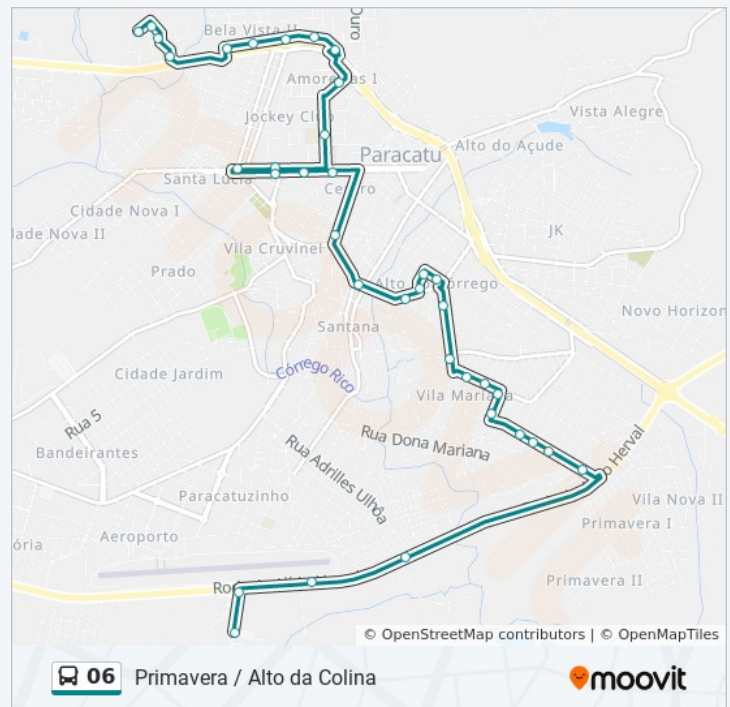

### Informações da linha de ônibus 06

**Sentido:** Primavera Garagem

**Paradas:** 21

**Duração da viagem:** 9 min

**Resumo da linha:**

Os horários e os mapas do itinerário da linha de ônibus 06 estão disponíveis, no formato PDF offline, no site: [moovitapp.com](https://moovitapp.com). Use o [Moovit App](#) e viaje de transporte público por Paracatu! Com o Moovit você poderá ver os horários em tempo real dos ônibus, trem e metrô, e receber direções passo a passo durante todo o percurso!