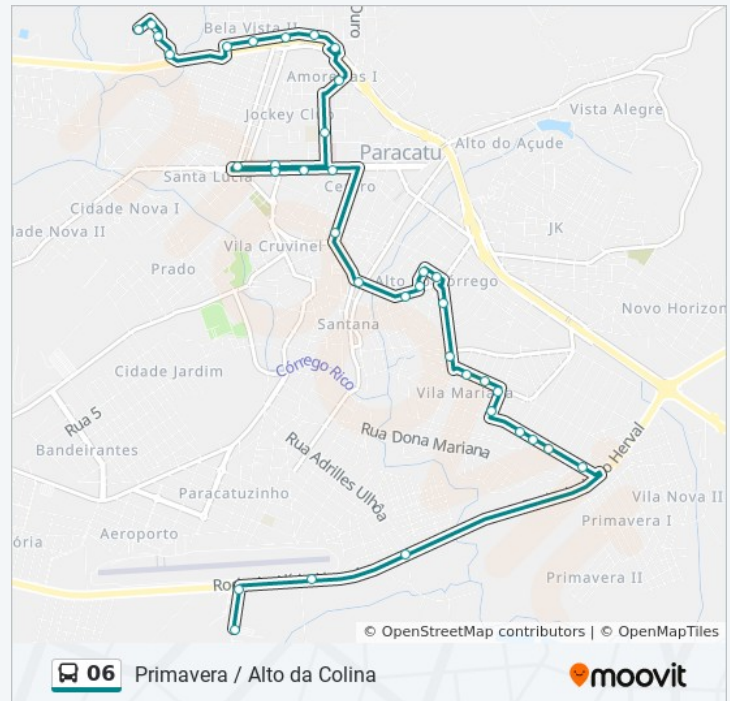

Rua Durval Batista De Oliveira, 54 | Lava Jato  
Vila Mariana

Rua Durval Batista De Oliveira, 236 | Bar Do  
Gaúcho

Rua Dos Operários, 40 | Creche Municipal

### Informações da linha de ônibus 06

**Sentido:** Alto Da Colina Primavera Via Amoreiras

**Paradas:** 47

**Duração da viagem:** 30 min

**Resumo da linha:**

Firmina Santana

Rua Dos Operários, 144

Rua Bálsamo, 677

Rua Jacarandá, 335 | Merceria Vitória

Rua Jacarandá, 156

Rua Peroba, 24

Rua Das Ameixas, 55

Rua Jacarandá, 336 | Merceria Vitória

Rua Do Cajueiro, 225 | Posto De Saúde Do Primavera - Ponto Final Da Linha 02