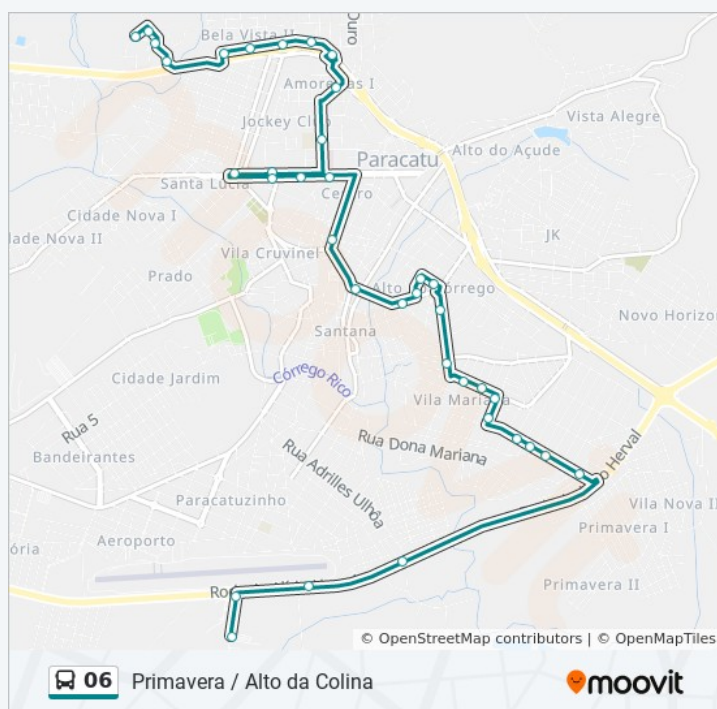

## Horários da linha de ônibus 06

Tabela de horários sentido Alto Da Colina Primavera Via Bela Vista E Santo Eduardo

Domingo	06:00 - 12:00
Segunda-feira	06:00 - 20:00
Terça-feira	06:00 - 20:00
Quarta-feira	06:00 - 20:00
Quinta-feira	06:00 - 20:00
Sexta-feira	06:00 - 12:00
Sábado	06:00 - 12:00

## Informações da linha de ônibus 06

**Sentido:** Alto Da Colina Primavera Via Bela Vista E Santo Eduardo

**Paradas:** 48

**Duração da viagem:** 30 min

**Resumo da linha:**

Rua Geraldo Serrano, 315 | Escola Estadual  
Doutor Sérgio Ulhôa