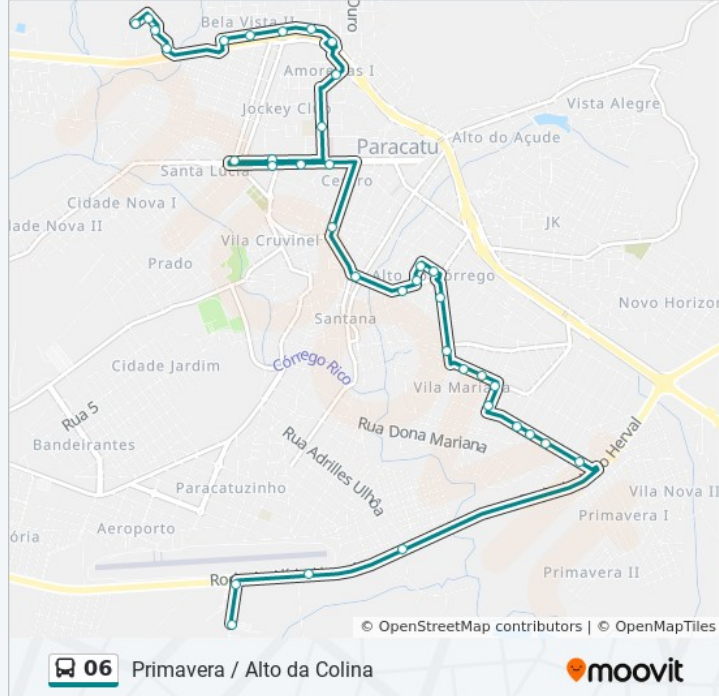

Rua H, 180 | Merceria Da Prosperidade

Rua H, 320

Rua E, 160 | Ponto Final Do Alto Da Colina

**Sentido: Primavera Garagem**

21 pontos

[VER OS HORÁRIOS DA LINHA](#)

Rua Do Cajueiro, 225 | Posto De Saúde Do  
Primavera - Ponto Final Da Linha 02