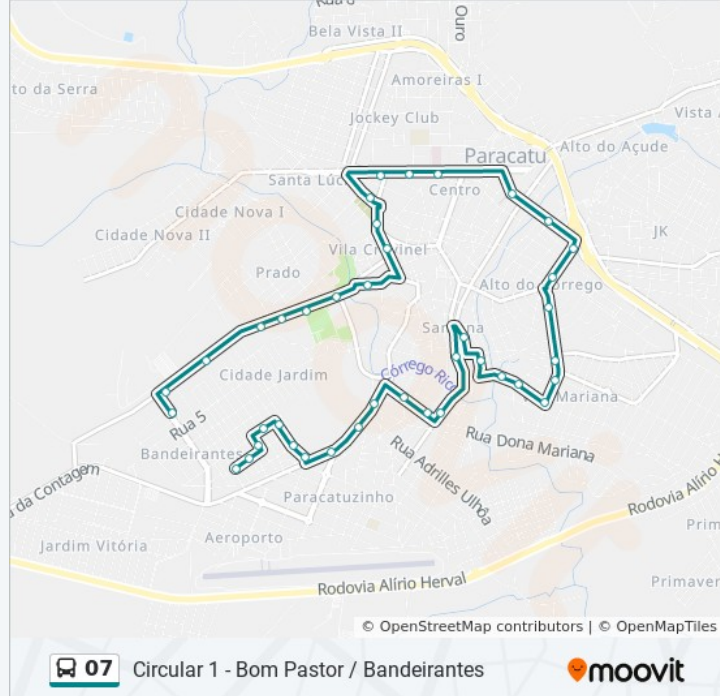

Rua Ademar Da Silva Neiva, 47 | Copasa

Rua Adelina Silva, 127

Praça Do Santana, 87 | Largo Do Santana

Rua Antônio Neto, 205

Rua Santana, 128

Rua Ismael Faustino Pereira, 355

Rua Ismael Faustino Pereira, 143

Avenida Israel Pinheiro, 280 | Posto Ale Paracatuzinho

Avenida Israel Pinheiro, 476

Avenida Israel Pinheiro, 772

Rua João Paulo li, 30

Rua João Paulo li, 280

Rua João Paulo li, 400 | Merceria

Rua Mahatma Gandhi, 225

Rua Jorge Araujo Caldas, 155

Rua Padre Josino, 342 | Escola Estadual Professor Josino Neiva

Rua Padre Josino, 125 | Igreja Santa Juliana - Ponto Final Da Linha Circular No Bom Pastor

07 Circular 1 - Bom Pastor / Bandeirantes