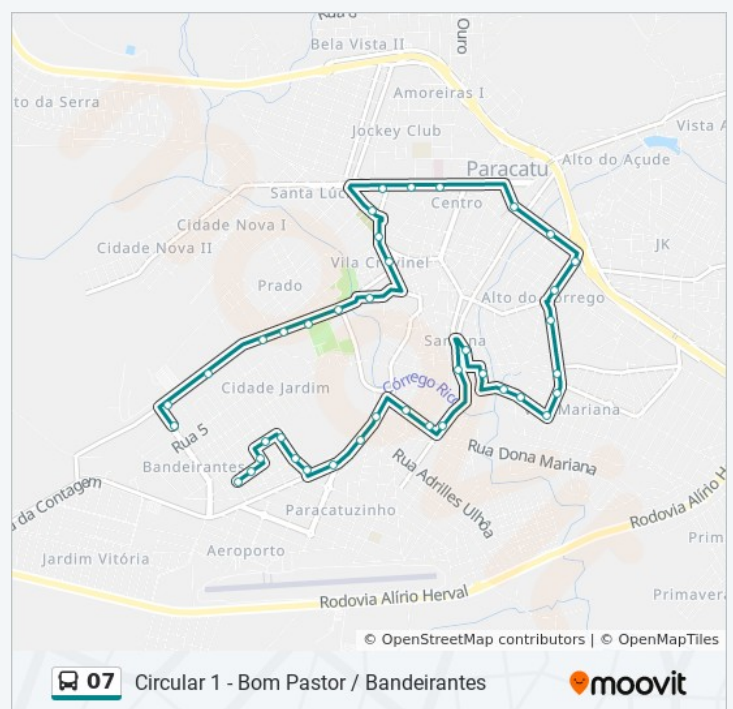

Terça-feira	Fora de Operação
Quarta-feira	Fora de Operação
Quinta-feira	19:20
Sexta-feira	Fora de Operação
Sábado	19:20

Informações da linha de ônibus 07

Sentido: Circular | Bom Pastor Garagem

Paradas: 10

Duração da viagem: 5 min

Resumo da linha:

Os horários e os mapas do itinerário da linha de ônibus 07 estão disponíveis, no formato PDF offline, no site: moovitapp.com. Use o [Moovit App](#) e viaje de transporte público por Paracatu! Com o Moovit você poderá ver os horários em tempo real dos ônibus, trem e metrô, e receber direções passo a passo durante todo o percurso!